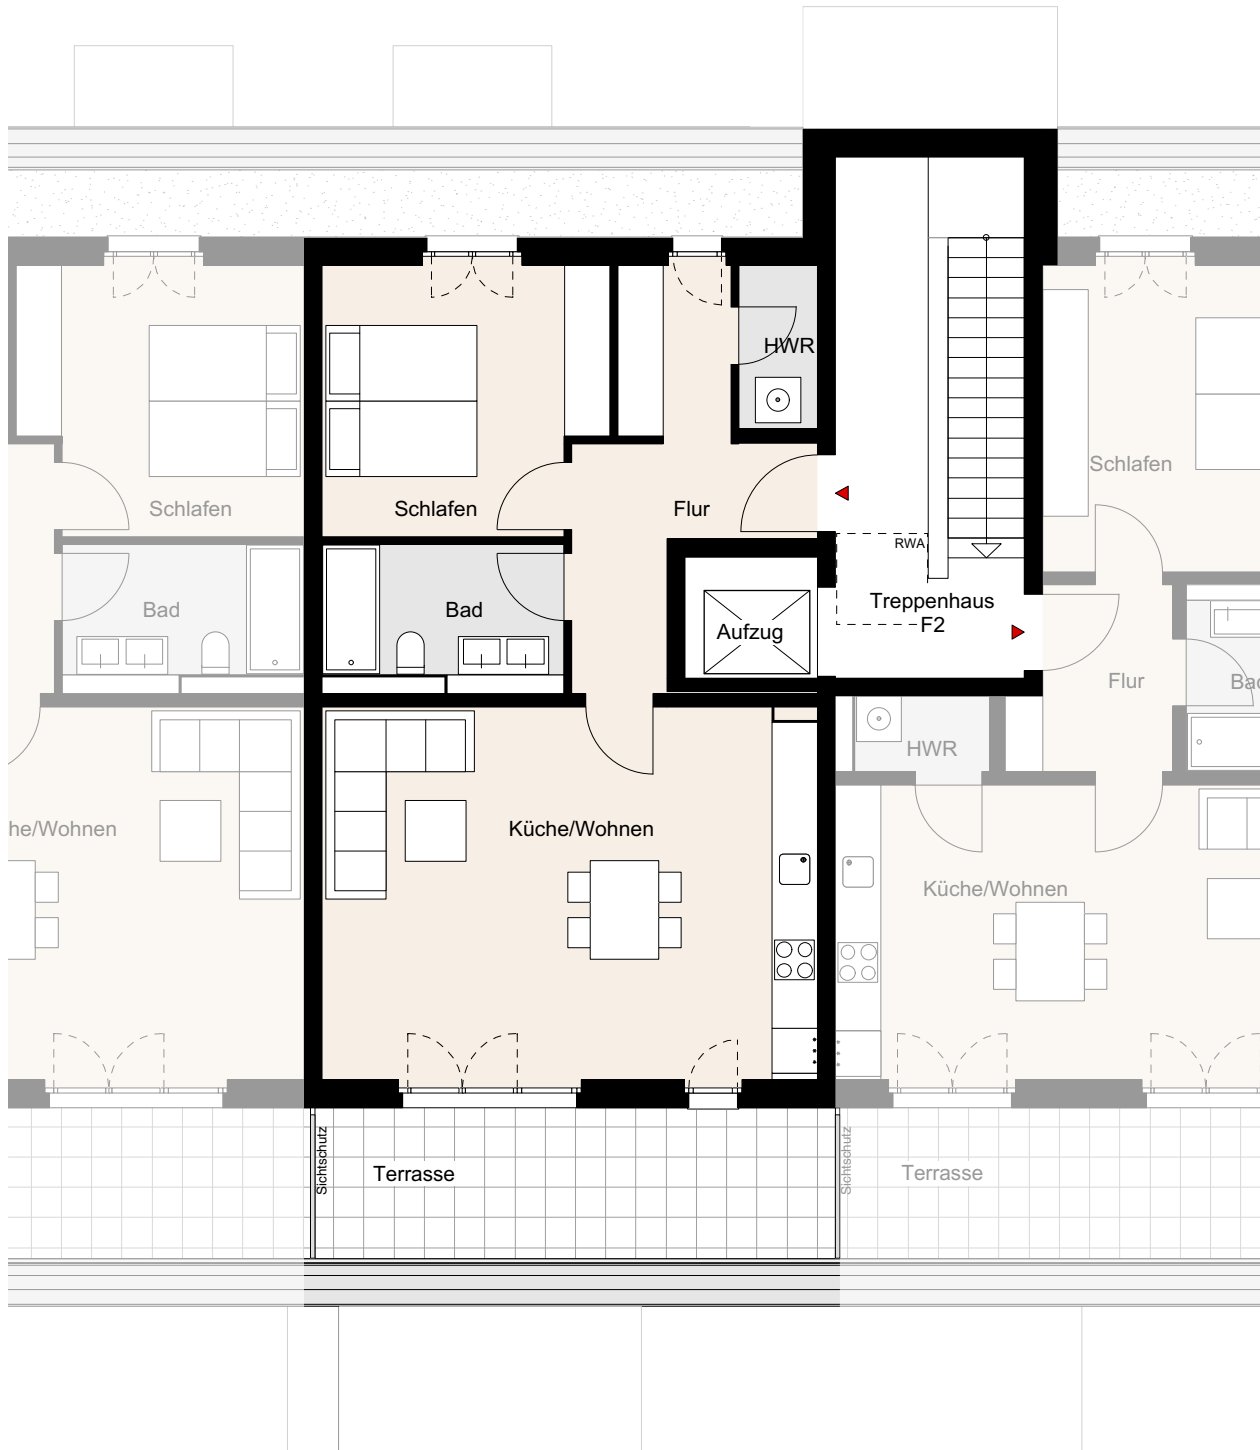

NOLTEMEYER HÖFE

Noltemeyer Höfe 4, Braunschweig

Wohnung F-04-03 | BT F | TPH F2 | 4.OG | 2 Zimmer | ca. 71,0m² Wohnfläche

* Möbel und Waschmaschine sind nicht im Mietpreis enthalten, Darstellungen dienen der Illustration, alle Maße sind ca. Angaben und können sich im Planungsprozess noch geringfügig ändern.