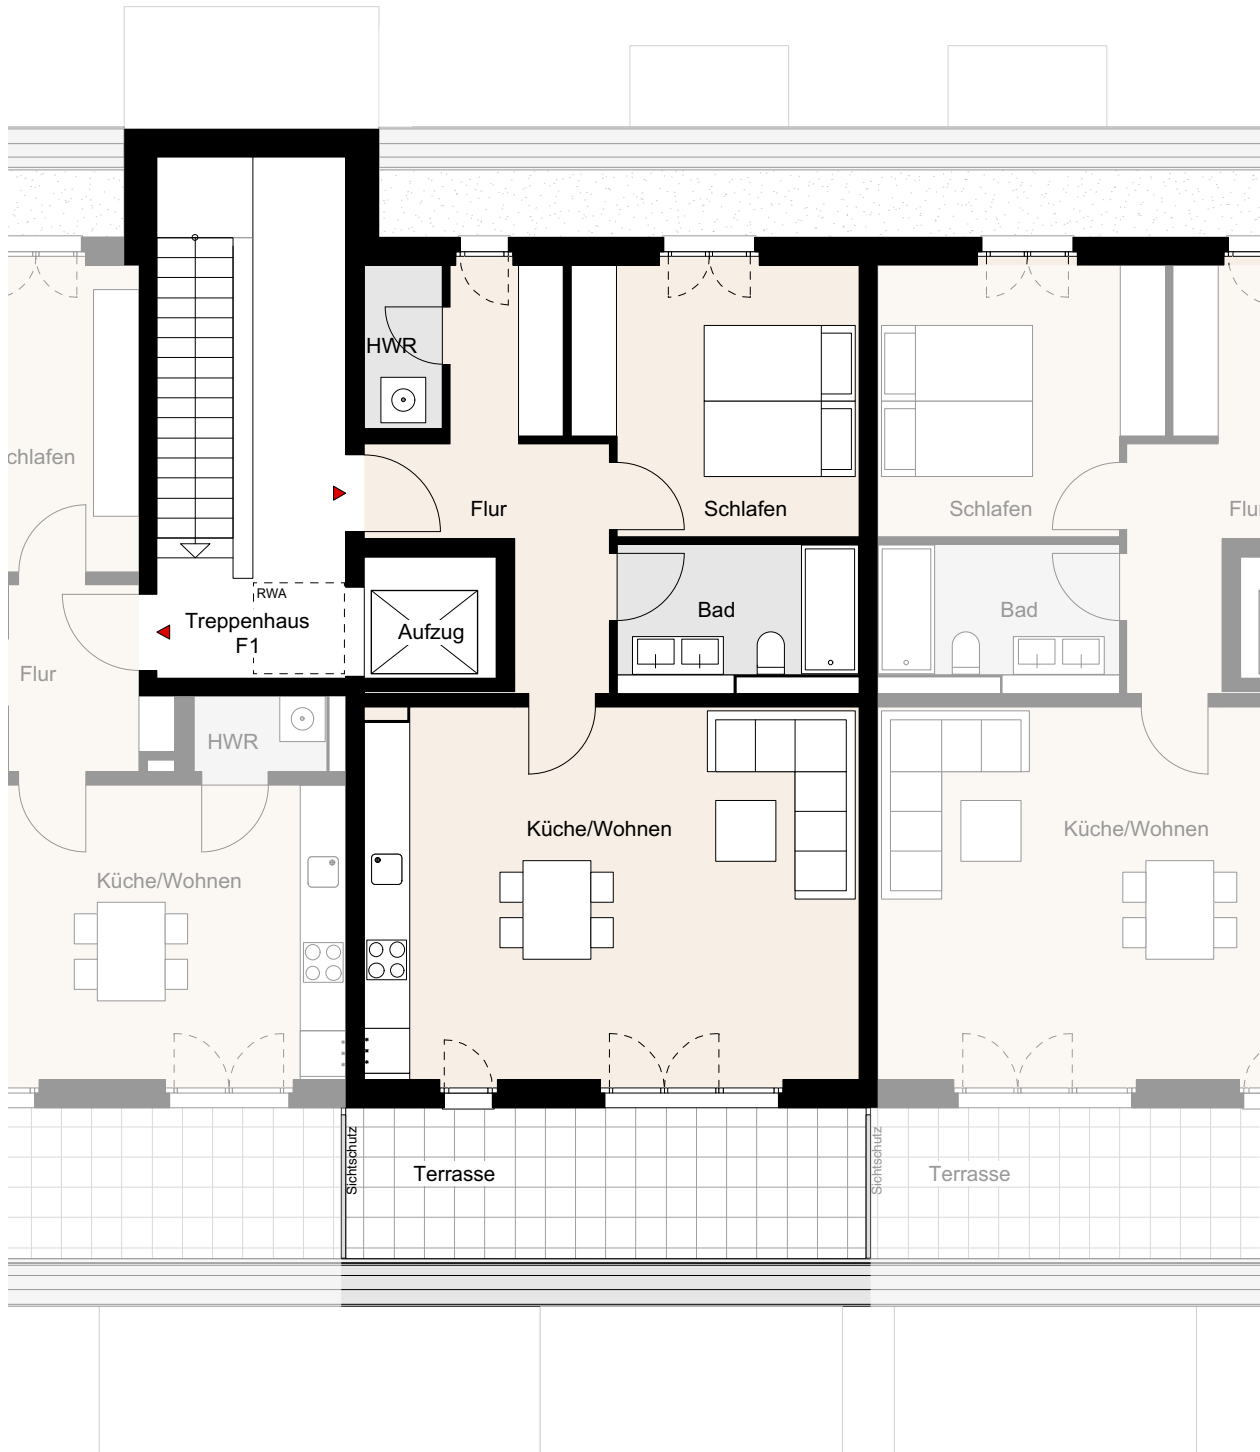

NOLTEMEYER HÖFE

### Noltemeyer Höfe 3, Braunschweig

Wohnung F-04-02 | BT F | TPH F1 | 4.OG | 2 Zimmer | ca. 71,0m<sup>2</sup> Wohnfläche

\* Möbel und Waschmaschine sind nicht im Mietpreis enthalten, Darstellungen dienen der Illustration, alle Maße sind ca. Angaben und können sich im Planungsprozess noch geringfügig ändern.