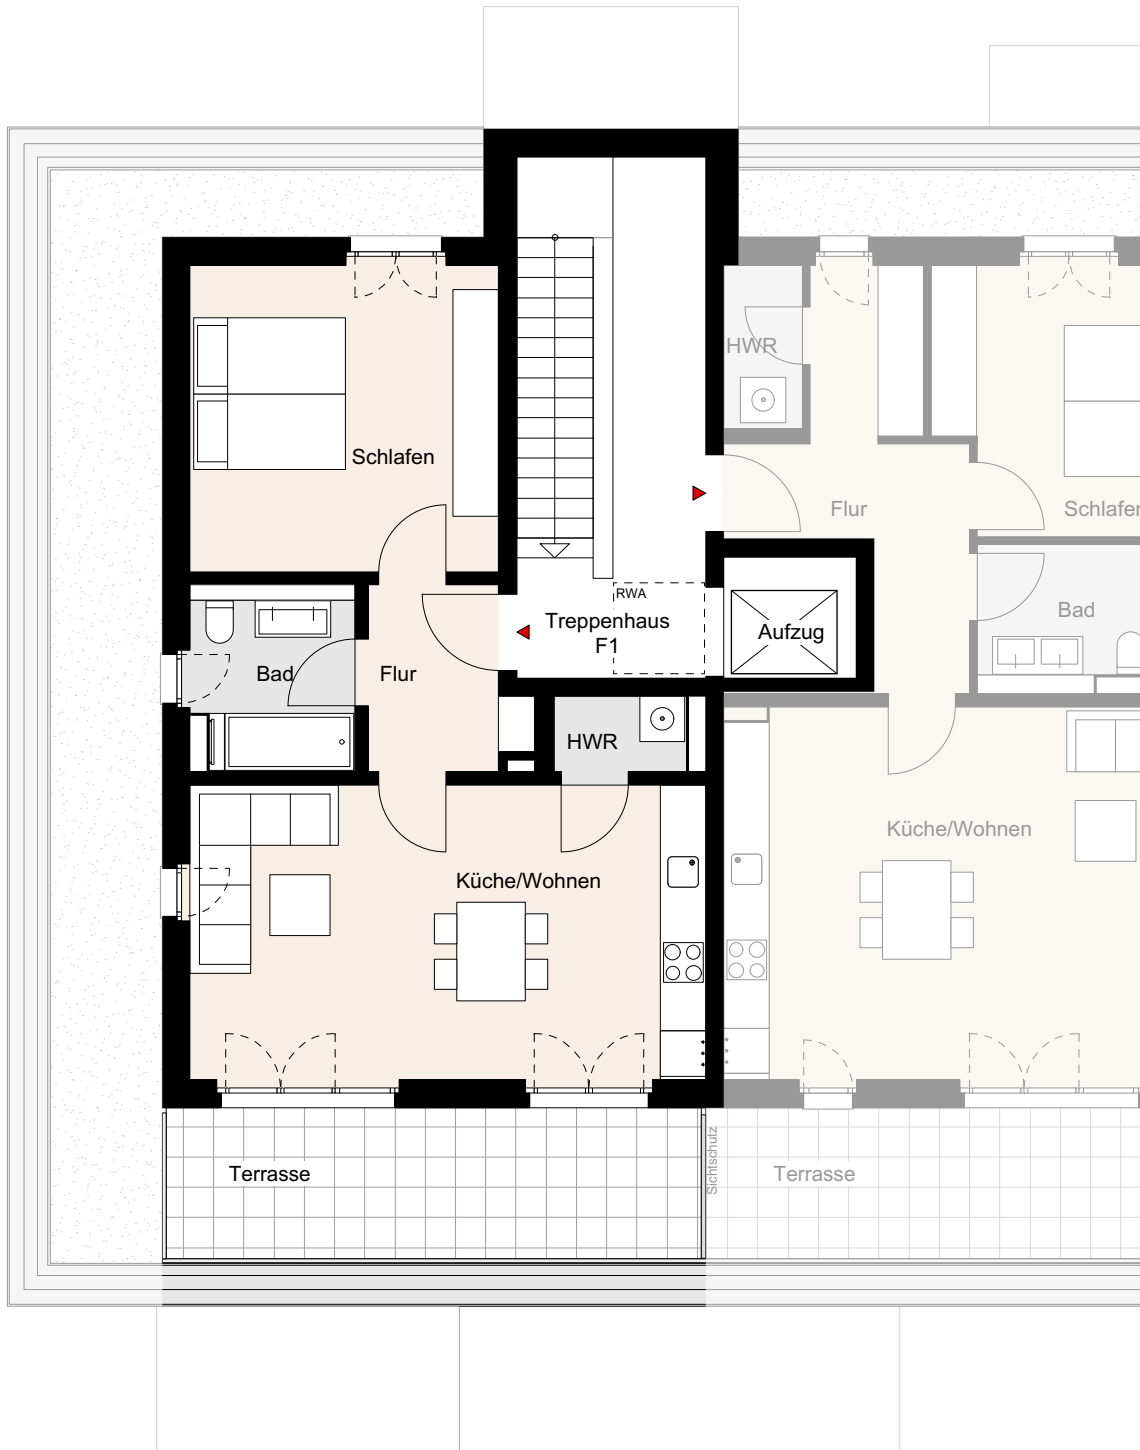

NOLTEMEYER HÖFE

### Noltemeyer Höfe 3, Braunschweig

Wohnung F-04-01 | BT F | TPH F1 | 4.OG | 2 Zimmer | ca. 62,9m<sup>2</sup> Wohnfläche

\* Möbel und Waschmaschine sind nicht im Mietpreis enthalten, Darstellungen dienen der Illustration, alle Maße sind ca. Angaben und können sich im Planungsprozess noch geringfügig ändern.