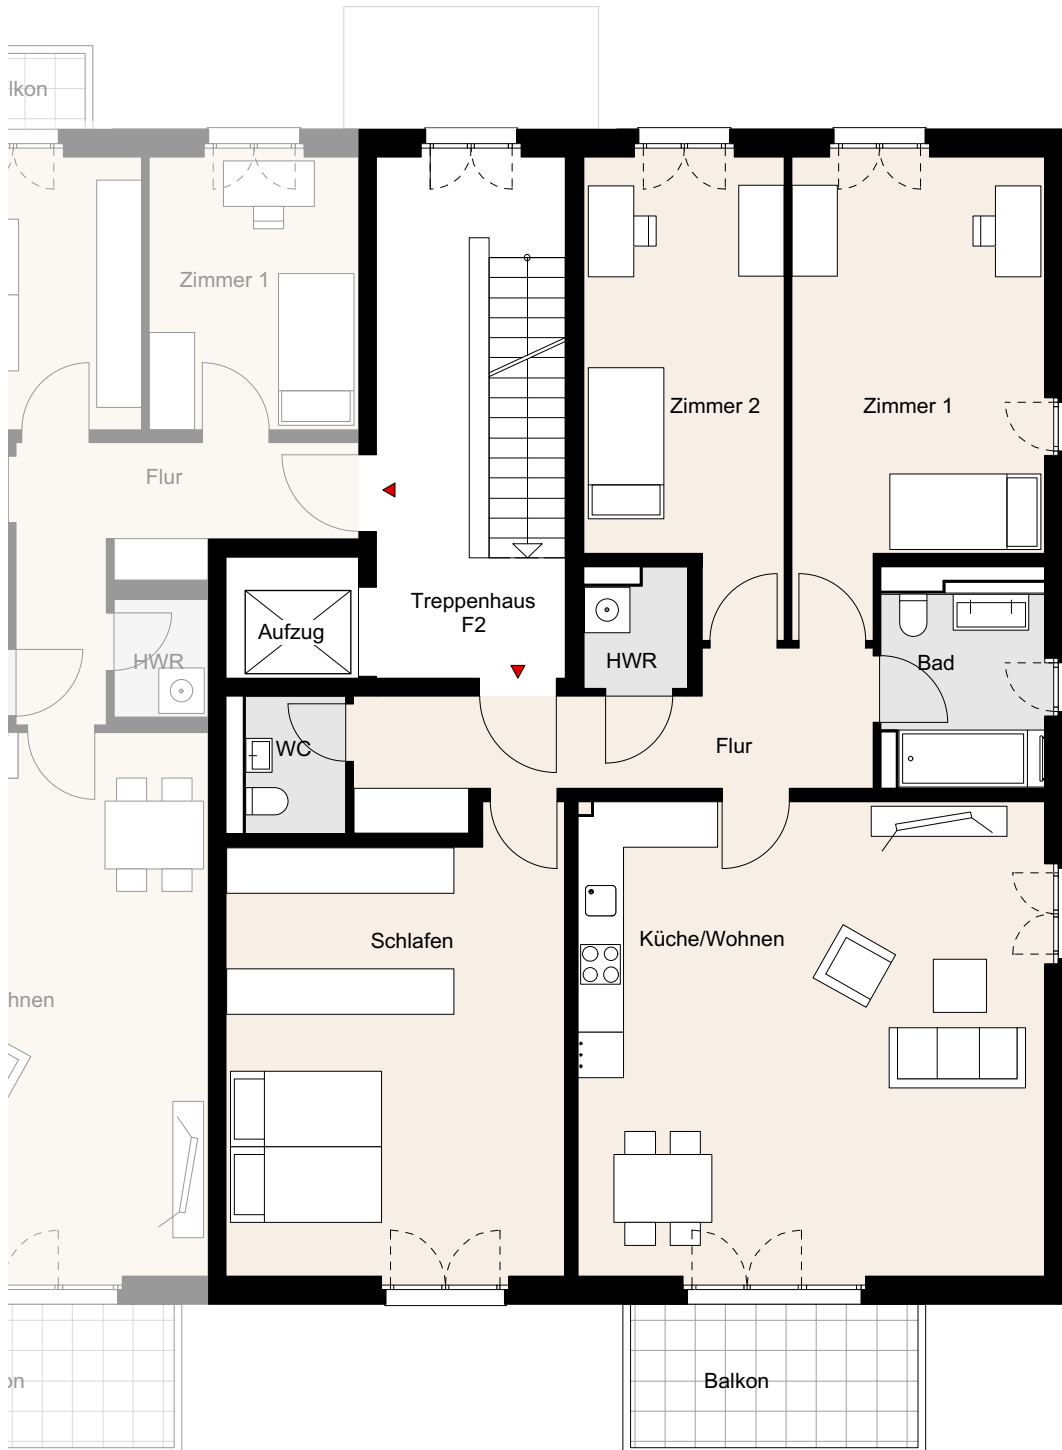

NOLTEMEYER HÖFE

Noltemeyer Höfe 4, Braunschweig

Wohnung F-03-04 | BT F | TPH F2 | 3.OG | 4 Zimmer | ca. 125,1m² Wohnfläche

* Möbel und Waschmaschine sind nicht im Mietpreis enthalten, Darstellungen dienen der Illustration, alle Maße sind ca. Angaben und können sich im Planungsprozess noch geringfügig ändern.