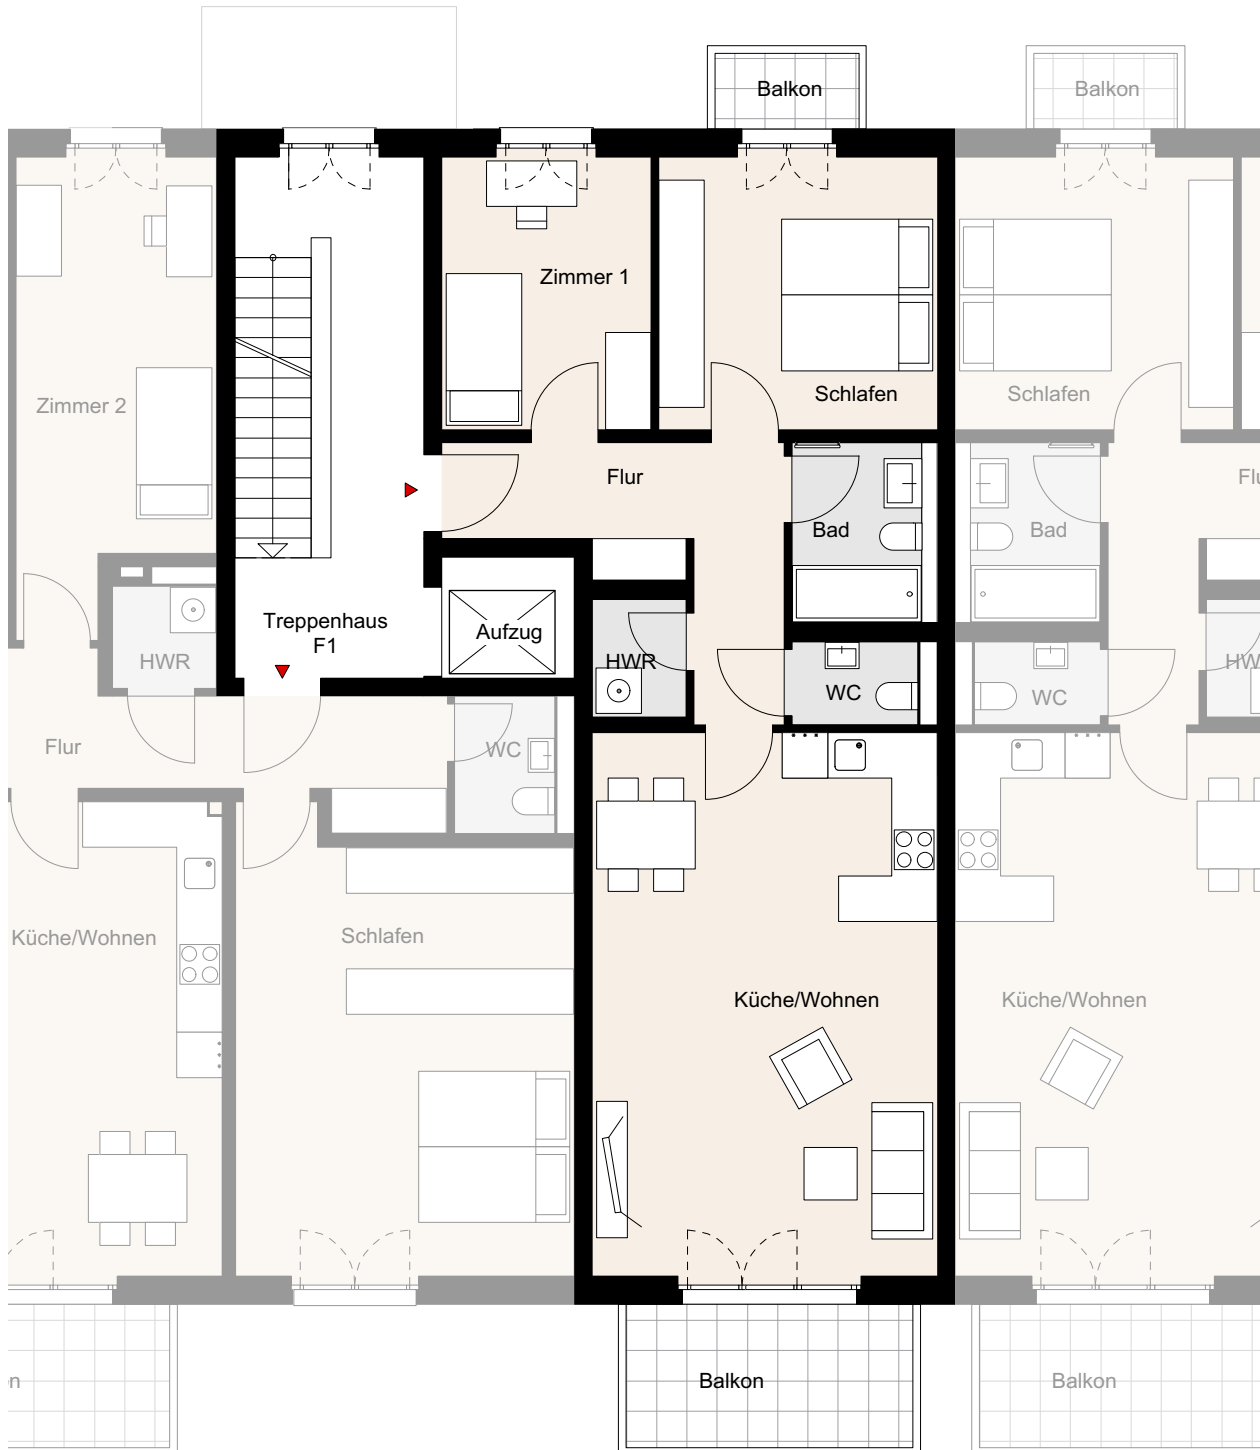

NOLTEMEYER HÖFE

Noltemeyer Höfe 3, Braunschweig

Wohnung F-03-02 | BT F | TPH F1 | 3.OG | 3 Zimmer | ca. 79,7m² Wohnfläche

* Möbel und Waschmaschine sind nicht im Mietpreis enthalten, Darstellungen dienen der Illustration, alle Maße sind ca. Angaben und können sich im Planungsprozess noch geringfügig ändern.