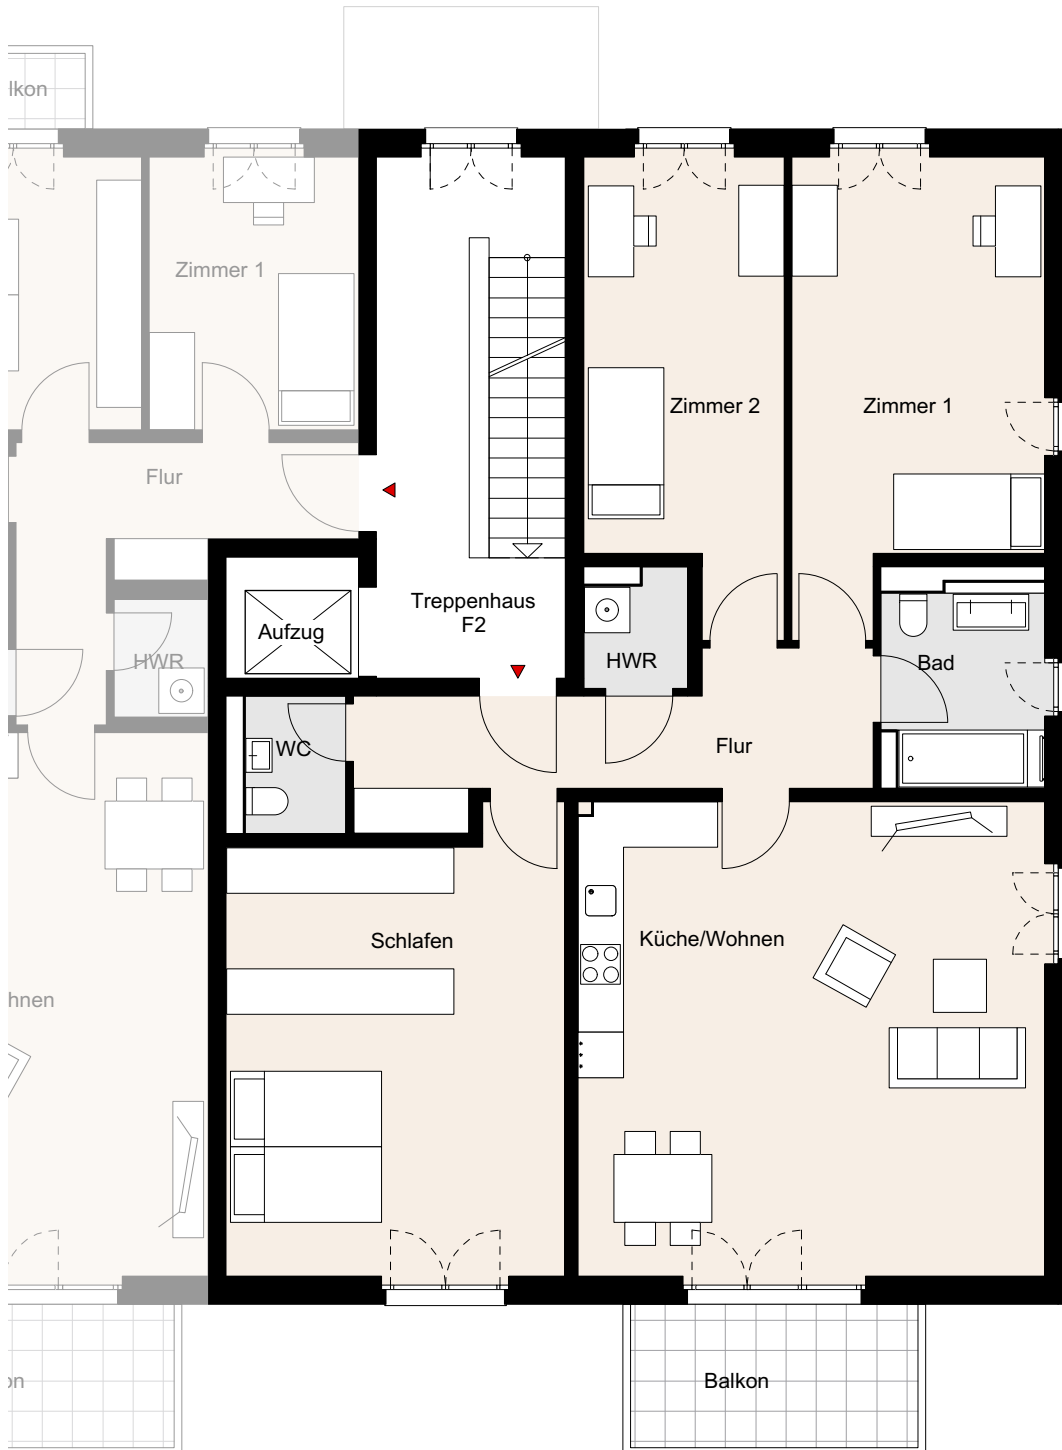

NOLTEMEYER HÖFE

Noltemeyer Höfe 4, Braunschweig

Wohnung F-02-04 | BT F | TPH F2 | 2.OG | 4 Zimmer | ca. 125,1m² Wohnfläche

* Möbel und Waschmaschine sind nicht im Mietpreis enthalten, Darstellungen dienen der Illustration, alle Maße sind ca. Angaben und können sich im Planungsprozess noch geringfügig ändern.