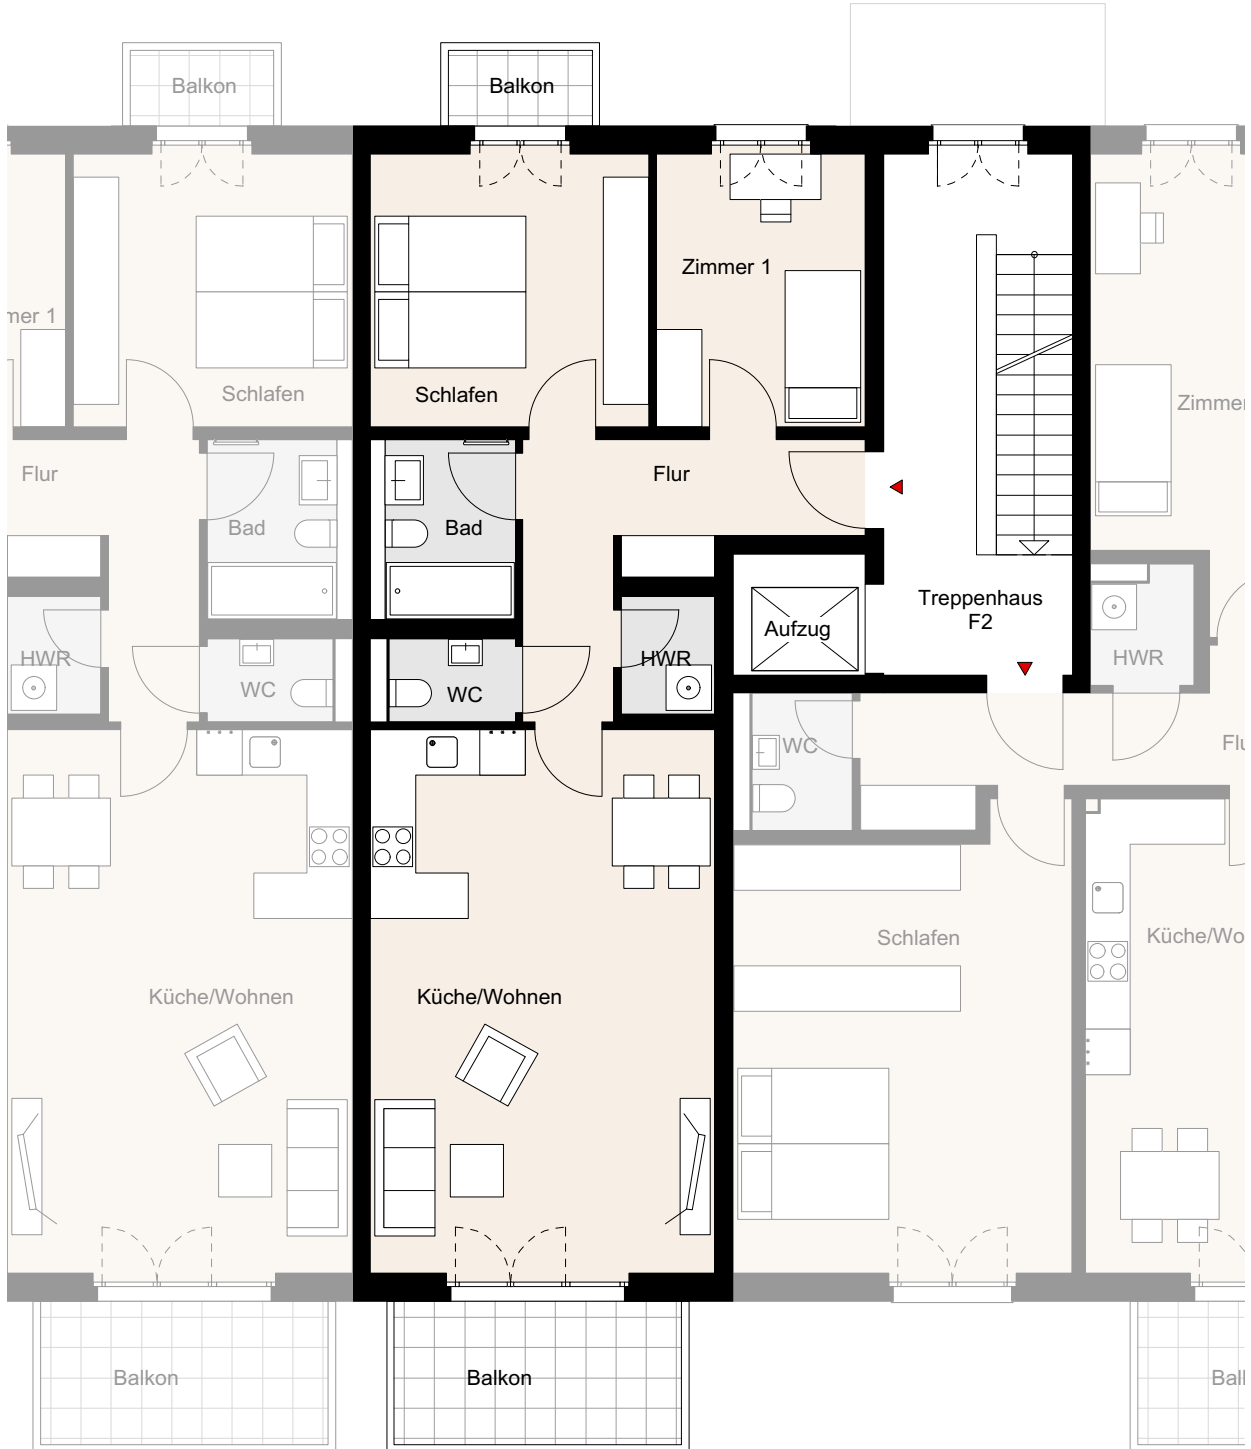

NOLTEMEYER HÖFE

### Noltemeyer Höfe 4, Braunschweig

Wohnung F-02-03 | BT F | TPH F2 | 2.OG | 3 Zimmer | ca. 79,7m<sup>2</sup> Wohnfläche

\* Möbel und Waschmaschine sind nicht im Mietpreis enthalten, Darstellungen dienen der Illustration, alle Maße sind ca. Angaben und können sich im Planungsprozess noch geringfügig ändern.