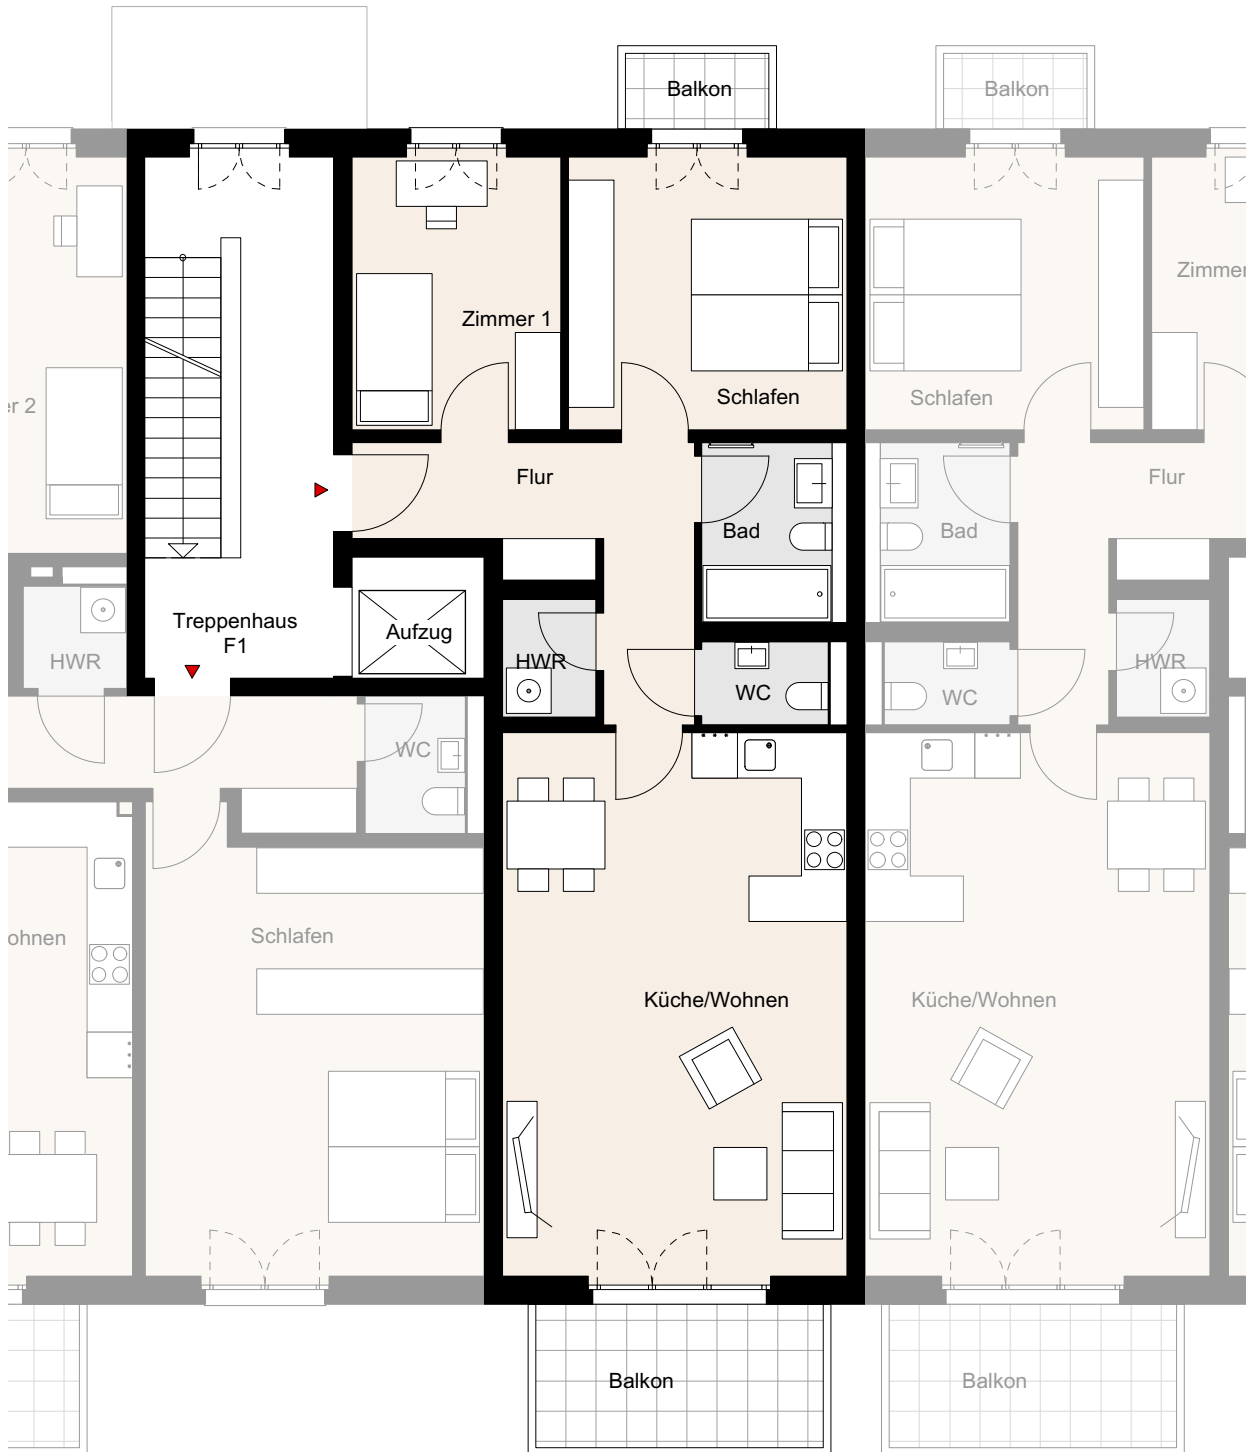

NOLTEMEYER HÖFE

Noltemeyer Höfe 3, Braunschweig

Wohnung F-02-02 | BT F | TPH F1 | 2.OG | 3 Zimmer | ca. 79,7m² Wohnfläche

* Möbel und Waschmaschine sind nicht im Mietpreis enthalten, Darstellungen dienen der Illustration, alle Maße sind ca. Angaben und können sich im Planungsprozess noch geringfügig ändern.