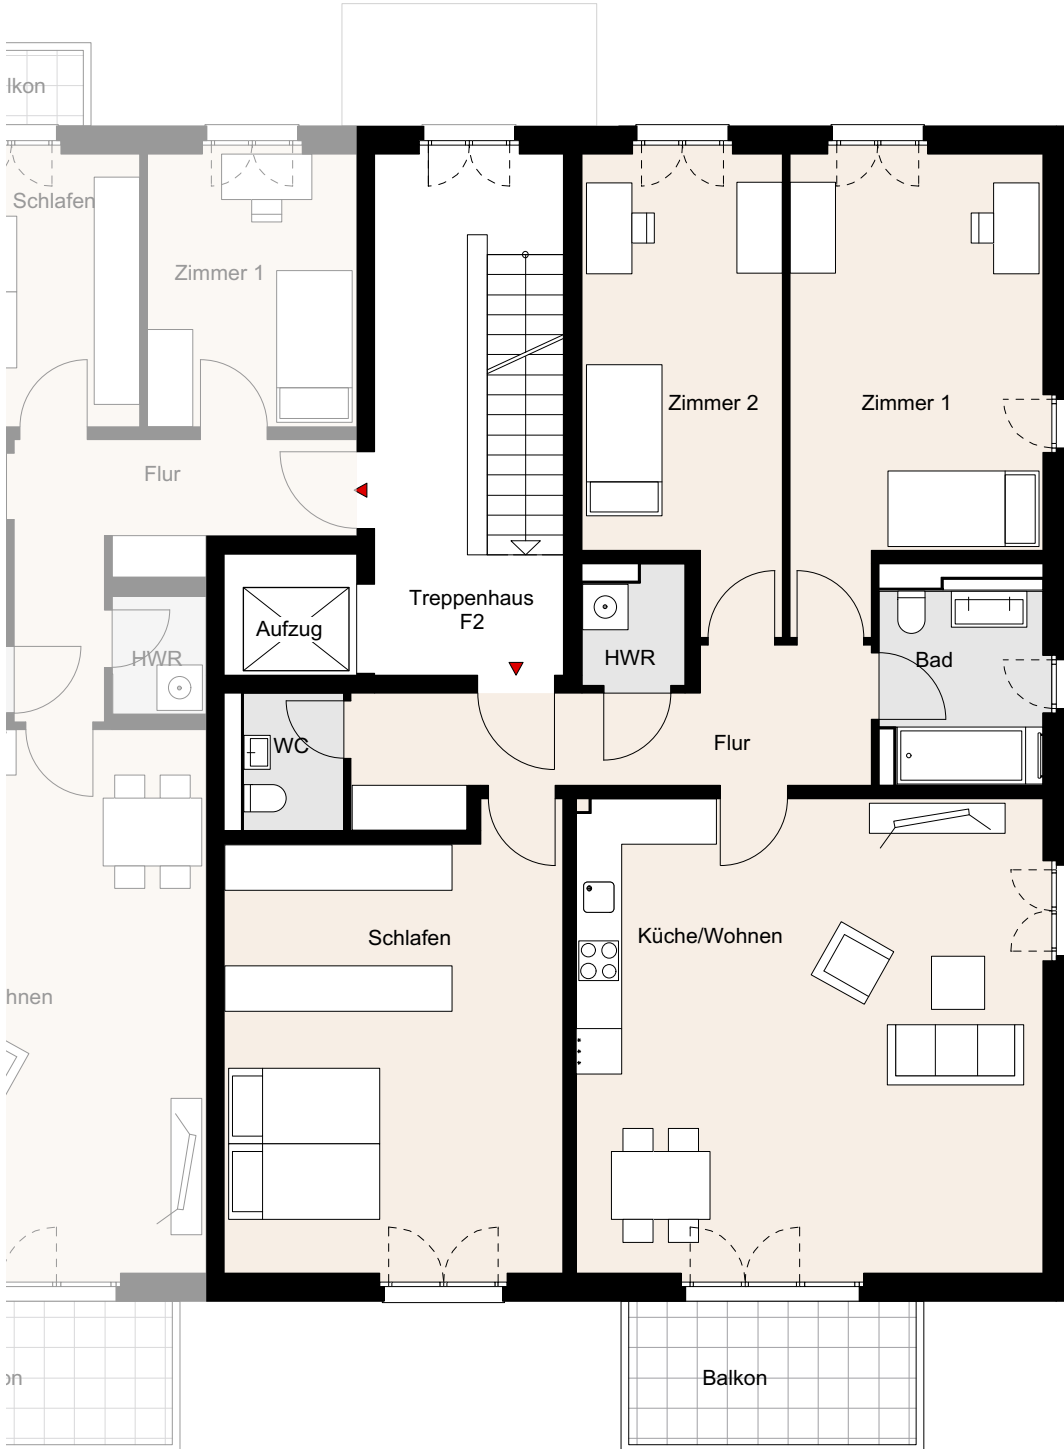

NOLTEMEYER HÖFE

Noltemeyer Höfe 4, Braunschweig

Wohnung F-01-04 | BT F | TPH F2 | 1.OG | 4 Zimmer | ca. 125,1m² Wohnfläche

* Möbel und Waschmaschine sind nicht im Mietpreis enthalten, Darstellungen dienen der Illustration, alle Maße sind ca. Angaben und können sich im Planungsprozess noch geringfügig ändern.