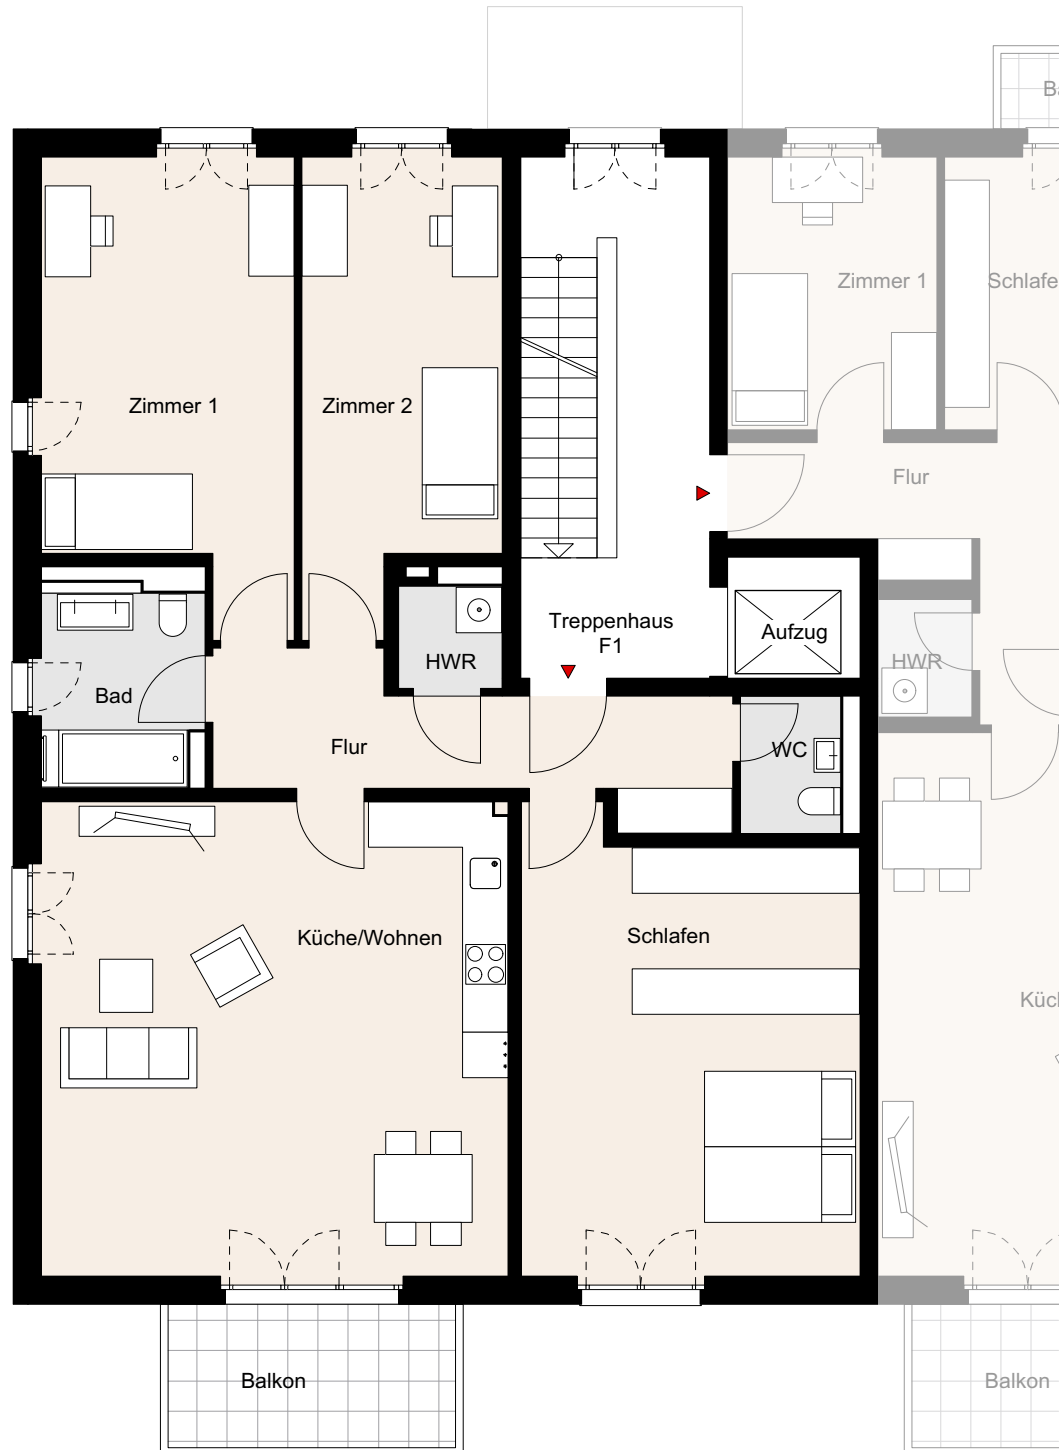

NOLTEMEYER HÖFE

Noltemeyer Höfe 3, Braunschweig

Wohnung F-01-01 | BT F | TPH F1 | 1.OG | 4 Zimmer | ca. 124,9m² Wohnfläche

* Möbel und Waschmaschine sind nicht im Mietpreis enthalten, Darstellungen dienen der Illustration, alle Maße sind ca. Angaben und können sich im Planungsprozess noch geringfügig ändern.