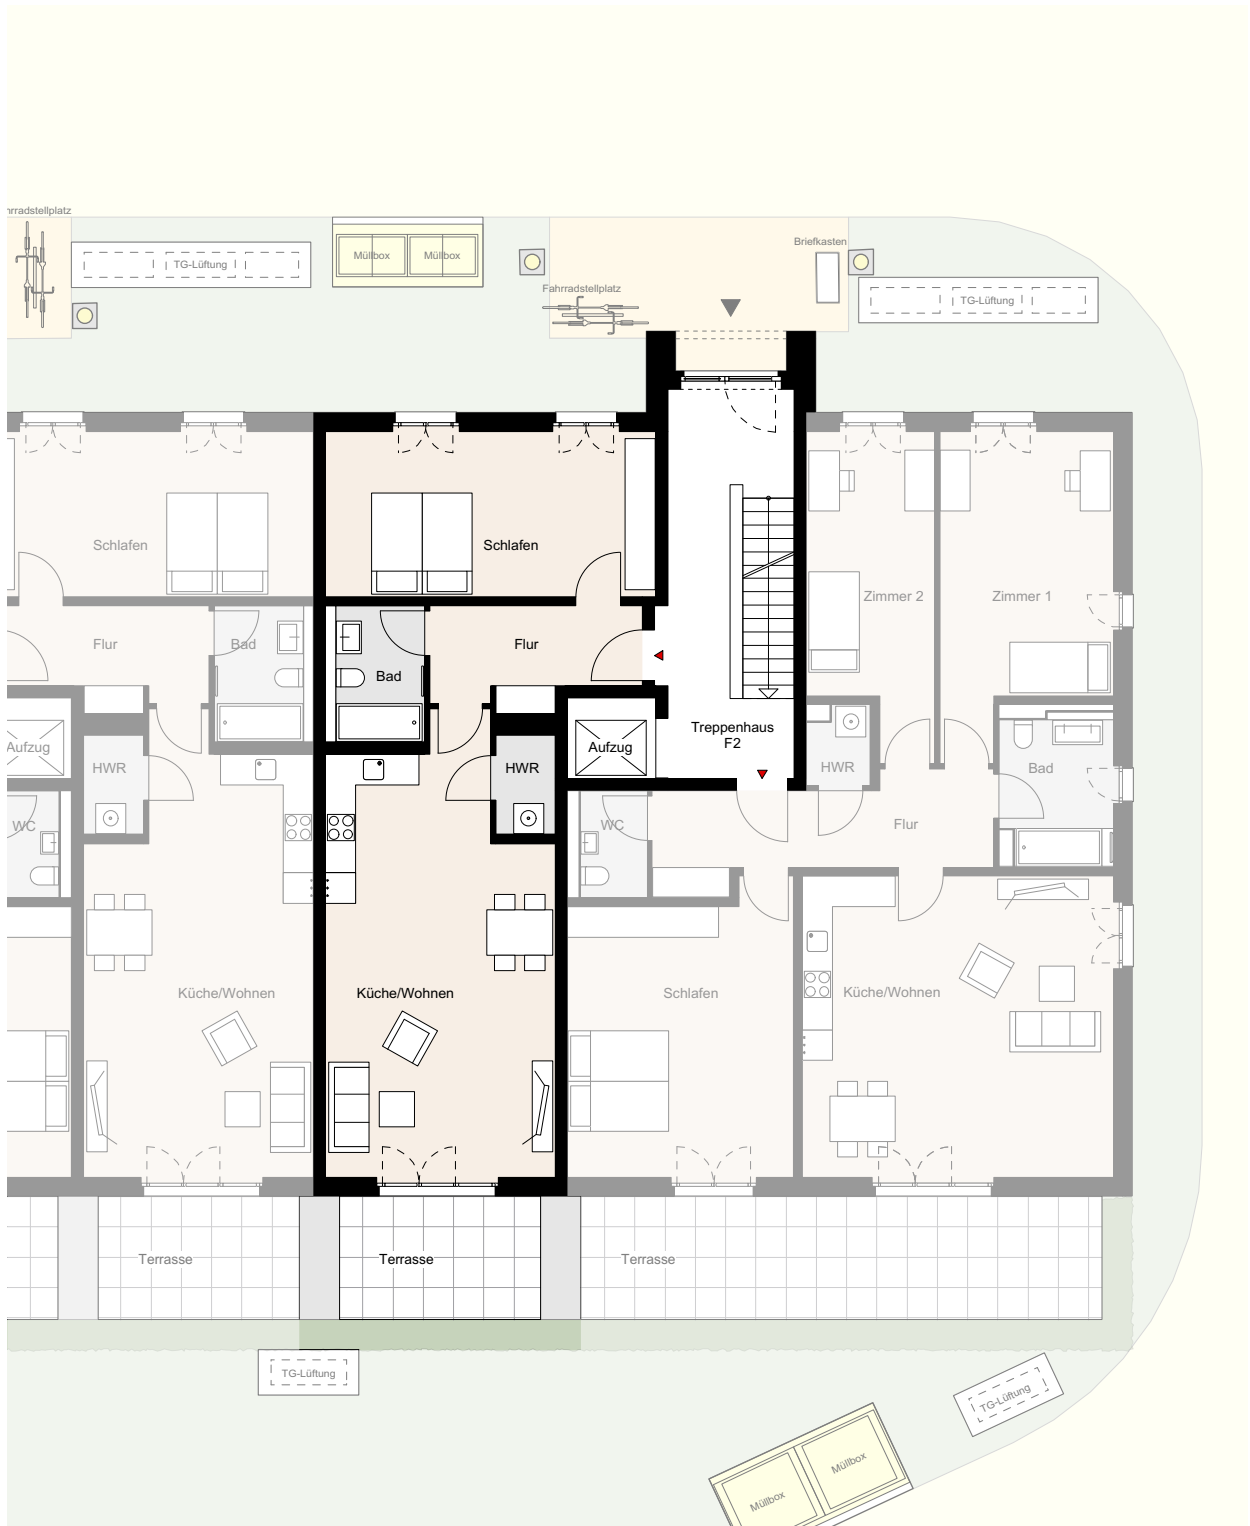

NOLTEMEYER HÖFE

Noltemeyer Höfe 4, Braunschweig

Wohnung F-00-03 | BT F | TPH F2 | EG | 2 Zimmer | ca. 79,6m² Wohnfläche

* Möbel und Waschmaschine sind nicht im Mietpreis enthalten, Darstellungen dienen der Illustration, alle Maße sind ca. Angaben und können sich im Planungsprozess noch geringfügig ändern.