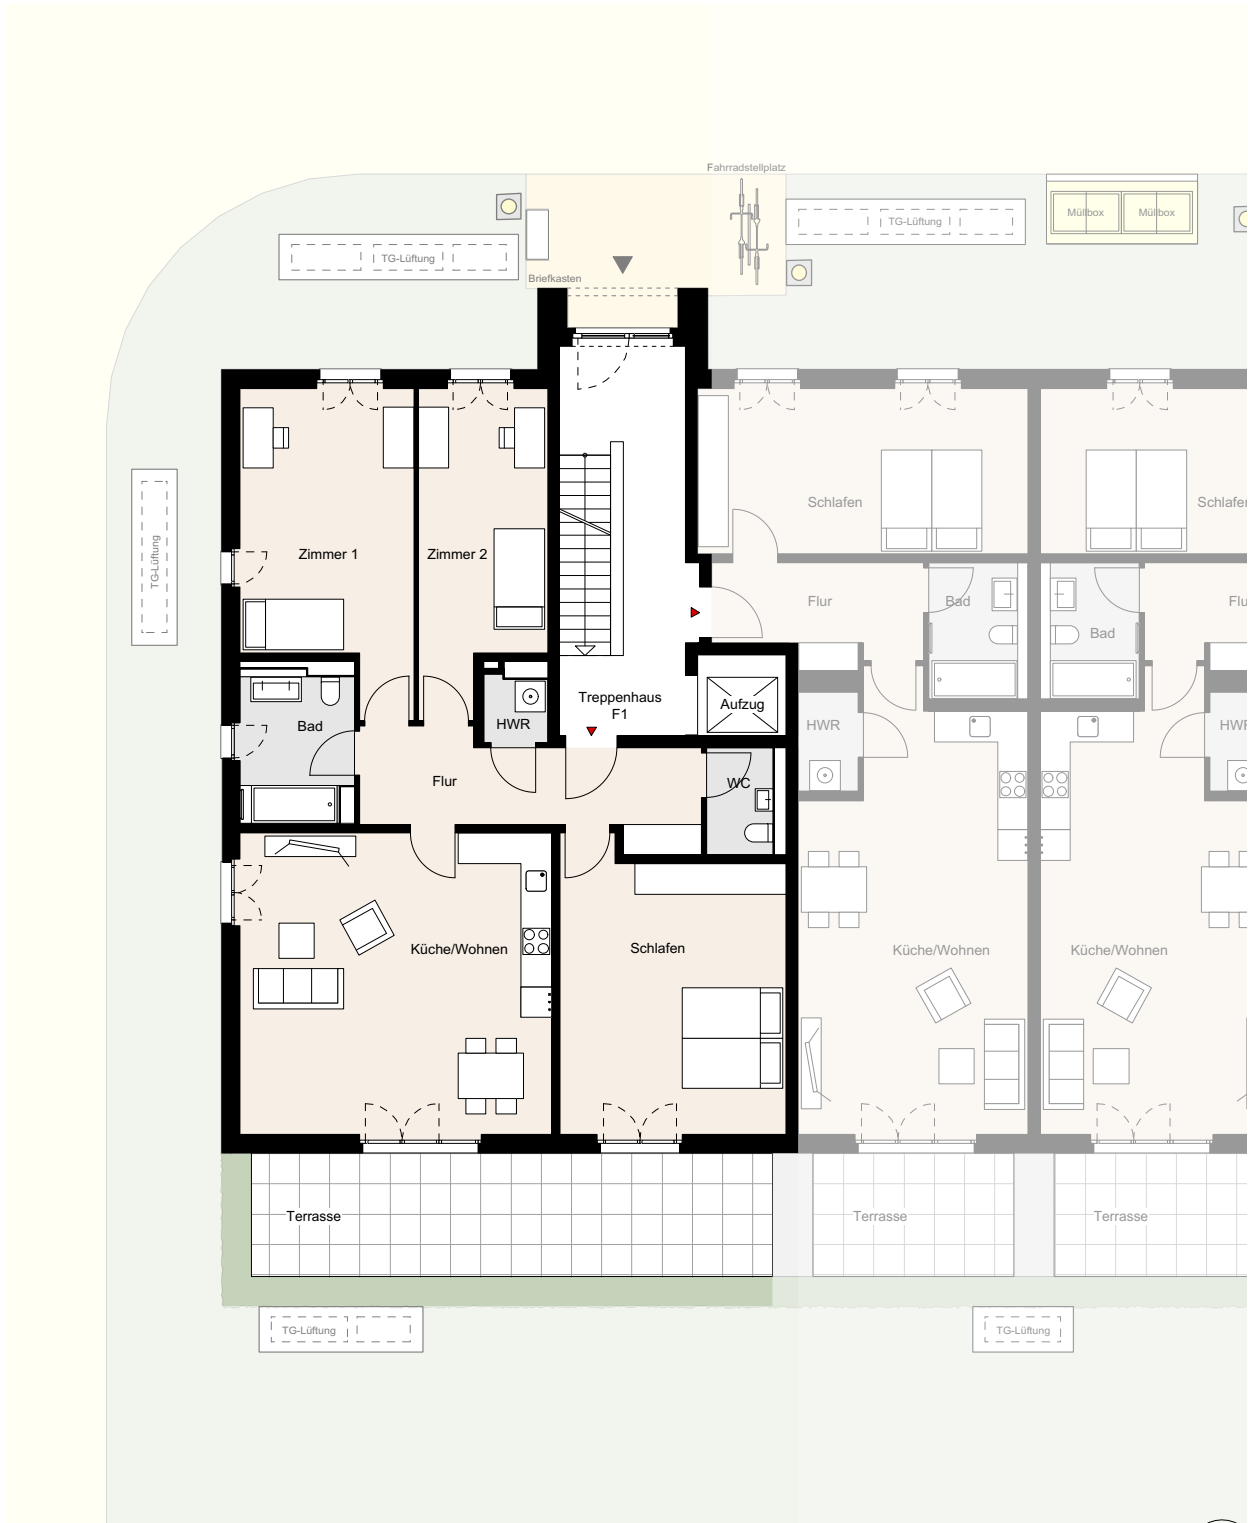

NOLTEMEYER HÖFE

Noltemeyer Höfe 3, Braunschweig

Wohnung F-00-01 | BT F | TPH F1 | EG | 4 Zimmer | ca. 131,1m² Wohnfläche

* Möbel und Waschmaschine sind nicht im Mietpreis enthalten, Darstellungen dienen der Illustration, alle Maße sind ca. Angaben und können sich im Planungsprozess noch geringfügig ändern.