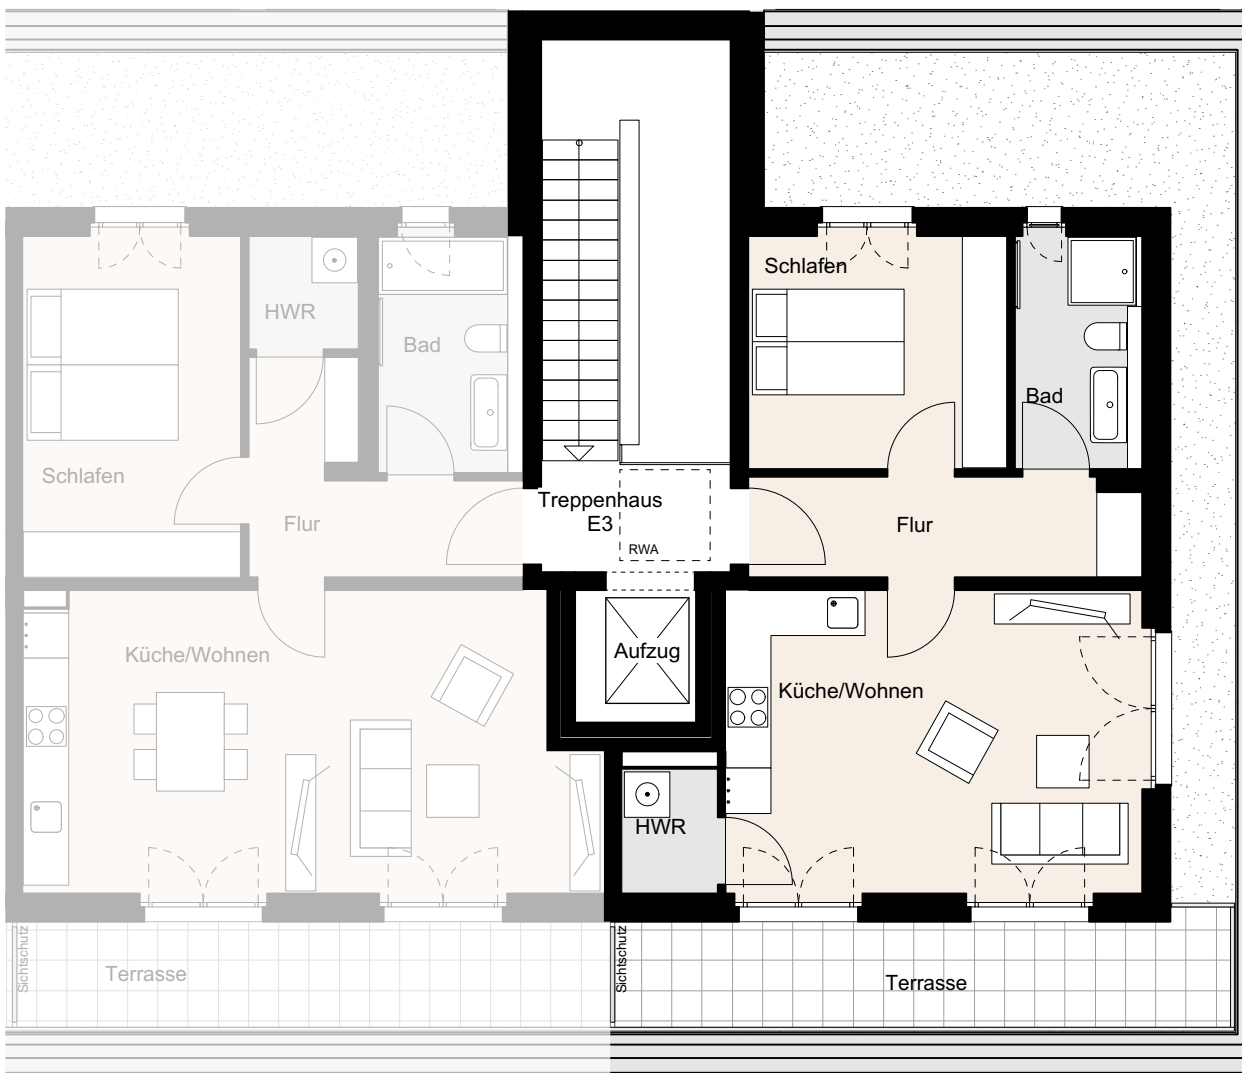

NOLTEMEYER HÖFE

Noltemeyer Höfe 7, Braunschweig

Wohnung E-04-07 | BT E | TPH E3 | 4.OG | 2 Zimmer | ca. 53,0m² Wohnfläche

* Möbel und Waschmaschine sind nicht im Mietpreis enthalten, Darstellungen dienen der Illustration, alle Maße sind ca. Angaben und können sich im Planungsprozess noch geringfügig ändern.