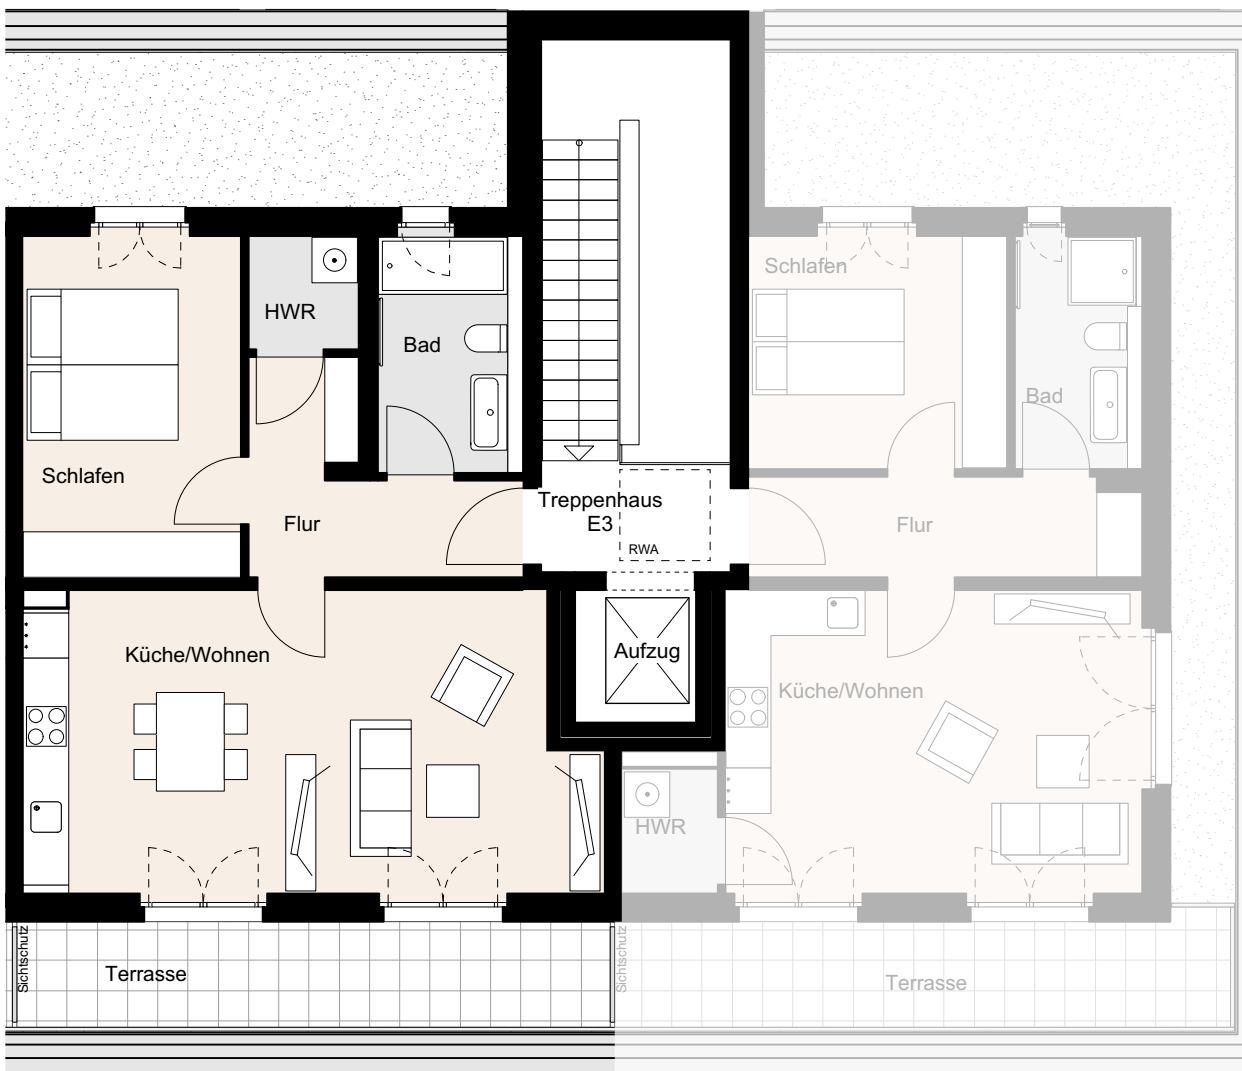

NOLTEMEYER HÖFE

Noltemeyer Höfe 7, Braunschweig

Wohnung E-04-06 | BT E | TPH E3 | 4.OG | 2 Zimmer | ca. 63,5m² Wohnfläche

* Möbel und Waschmaschine sind nicht im Mietpreis enthalten, Darstellungen dienen der Illustration, alle Maße sind ca. Angaben und können sich im Planungsprozess noch geringfügig ändern.