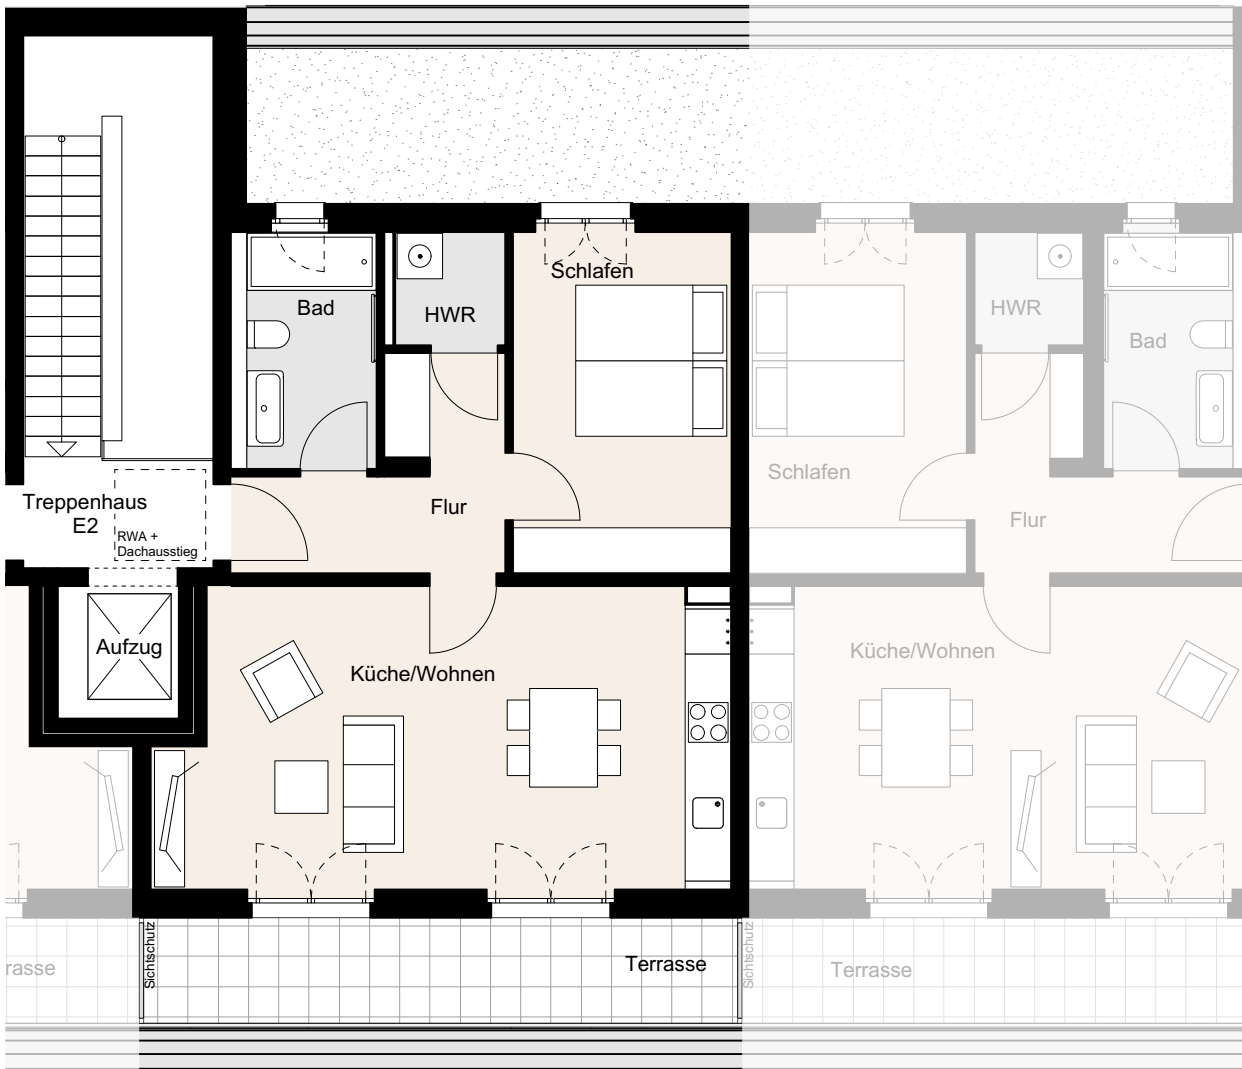

NOLTEMEYER HÖFE

**Noltemeyer Höfe 6, Braunschweig**

**Wohnung E-04-05** | BT E | TPH E2 | 4.OG | 2 Zimmer | ca. 63,6m<sup>2</sup> Wohnfläche

\* Möbel und Waschmaschine sind nicht im Mietpreis enthalten, Darstellungen dienen der Illustration, alle Maße sind ca. Angaben und können sich im Planungsprozess noch geringfügig ändern.