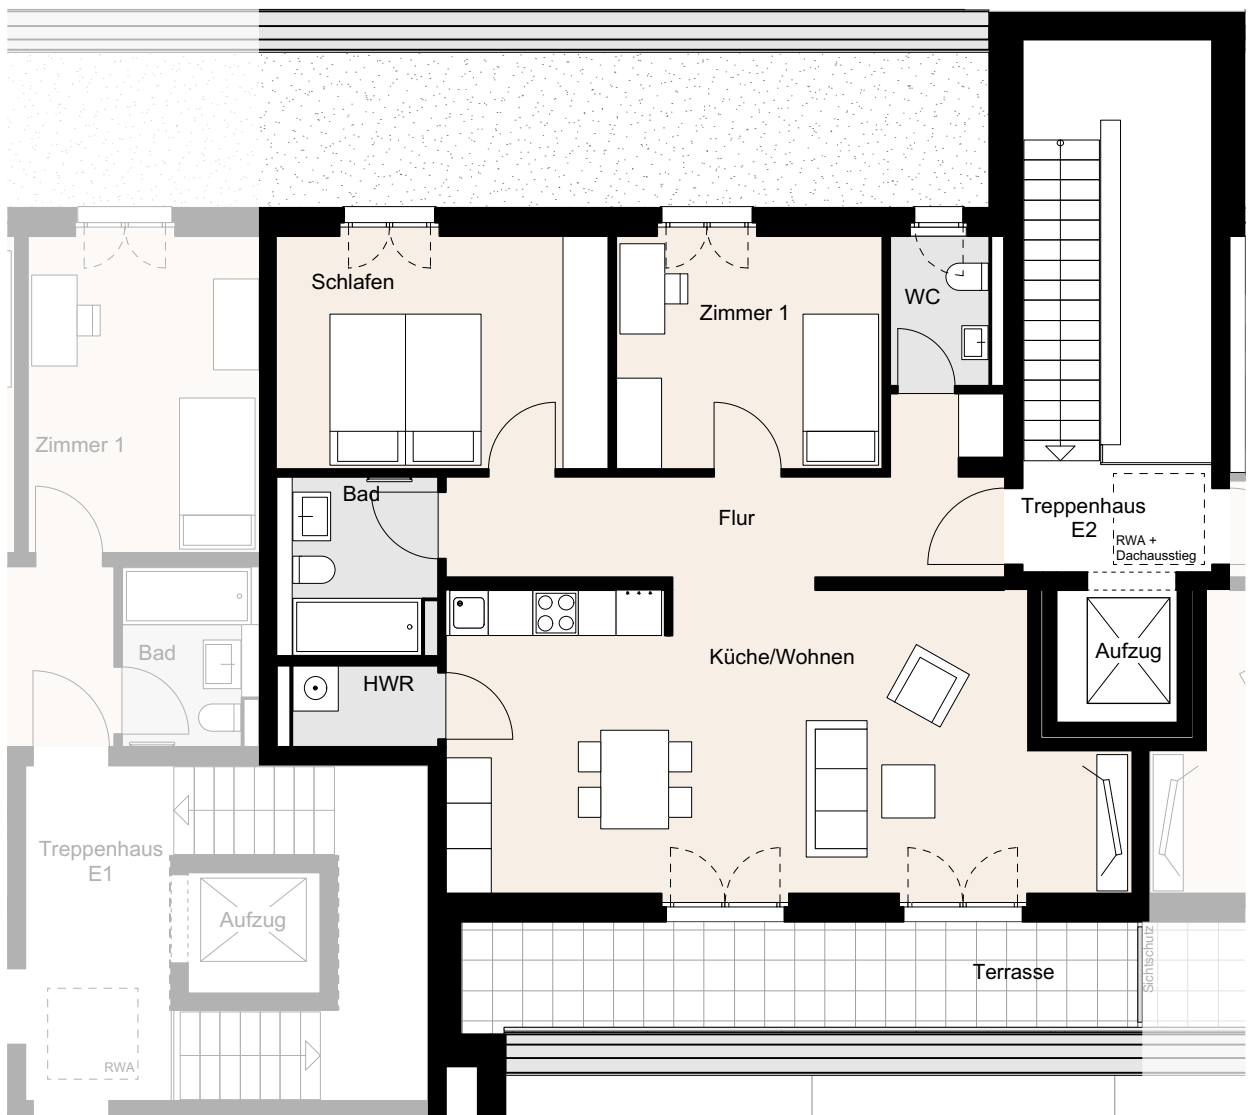

NOLTEMEYER HÖFE

Noltemeyer Höfe 6, Braunschweig

Wohnung E-04-04 | BT E | TPH E2 | 4.OG | 3 Zimmer | ca. 85,8m² Wohnfläche

* Möbel und Waschmaschine sind nicht im Mietpreis enthalten, Darstellungen dienen der Illustration, alle Maße sind ca. Angaben und können sich im Planungsprozess noch geringfügig ändern.