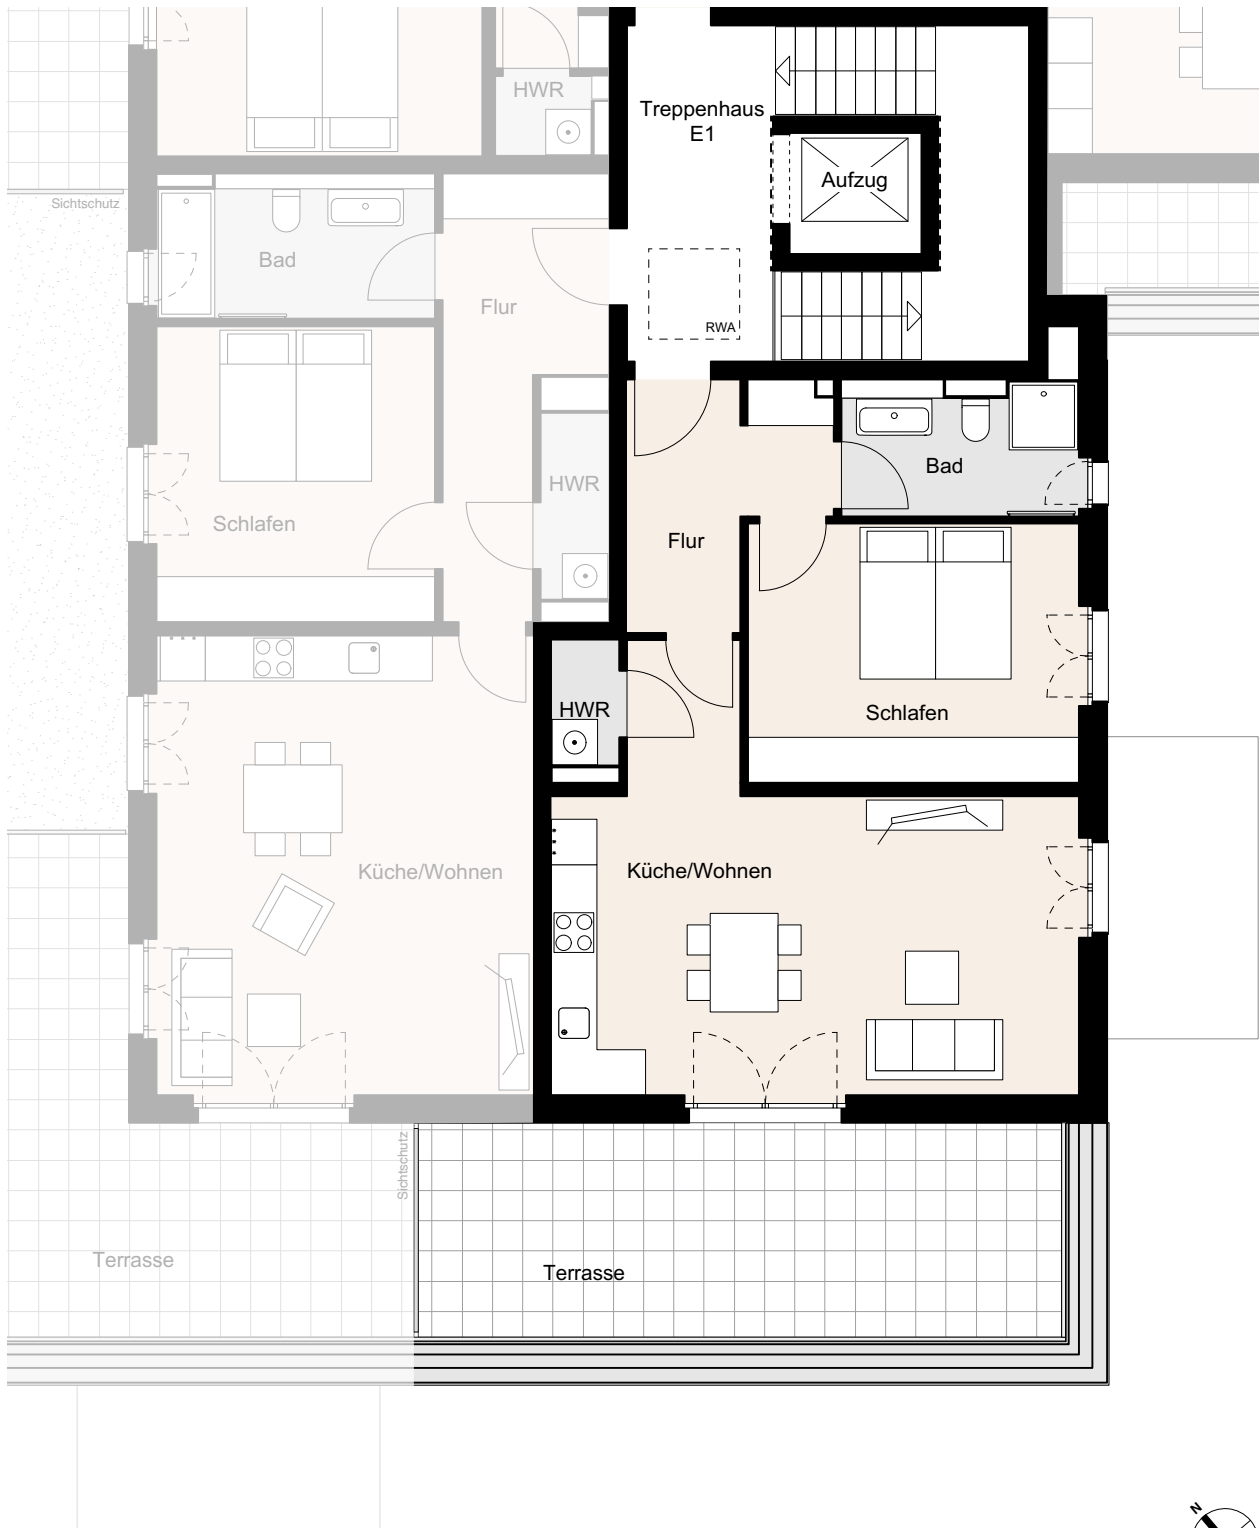

Noltemeyer Höfe 5, Braunschweig

Wohnung E-04-02 | BT E | TPH E1 | 4.OG | 2 Zimmer | ca. 70,6m² Wohnfläche

* Möbel und Waschmaschine sind nicht im Mietpreis enthalten, Darstellungen dienen der Illustration, alle Maße sind ca. Angaben und können sich im Planungsprozess noch geringfügig ändern.