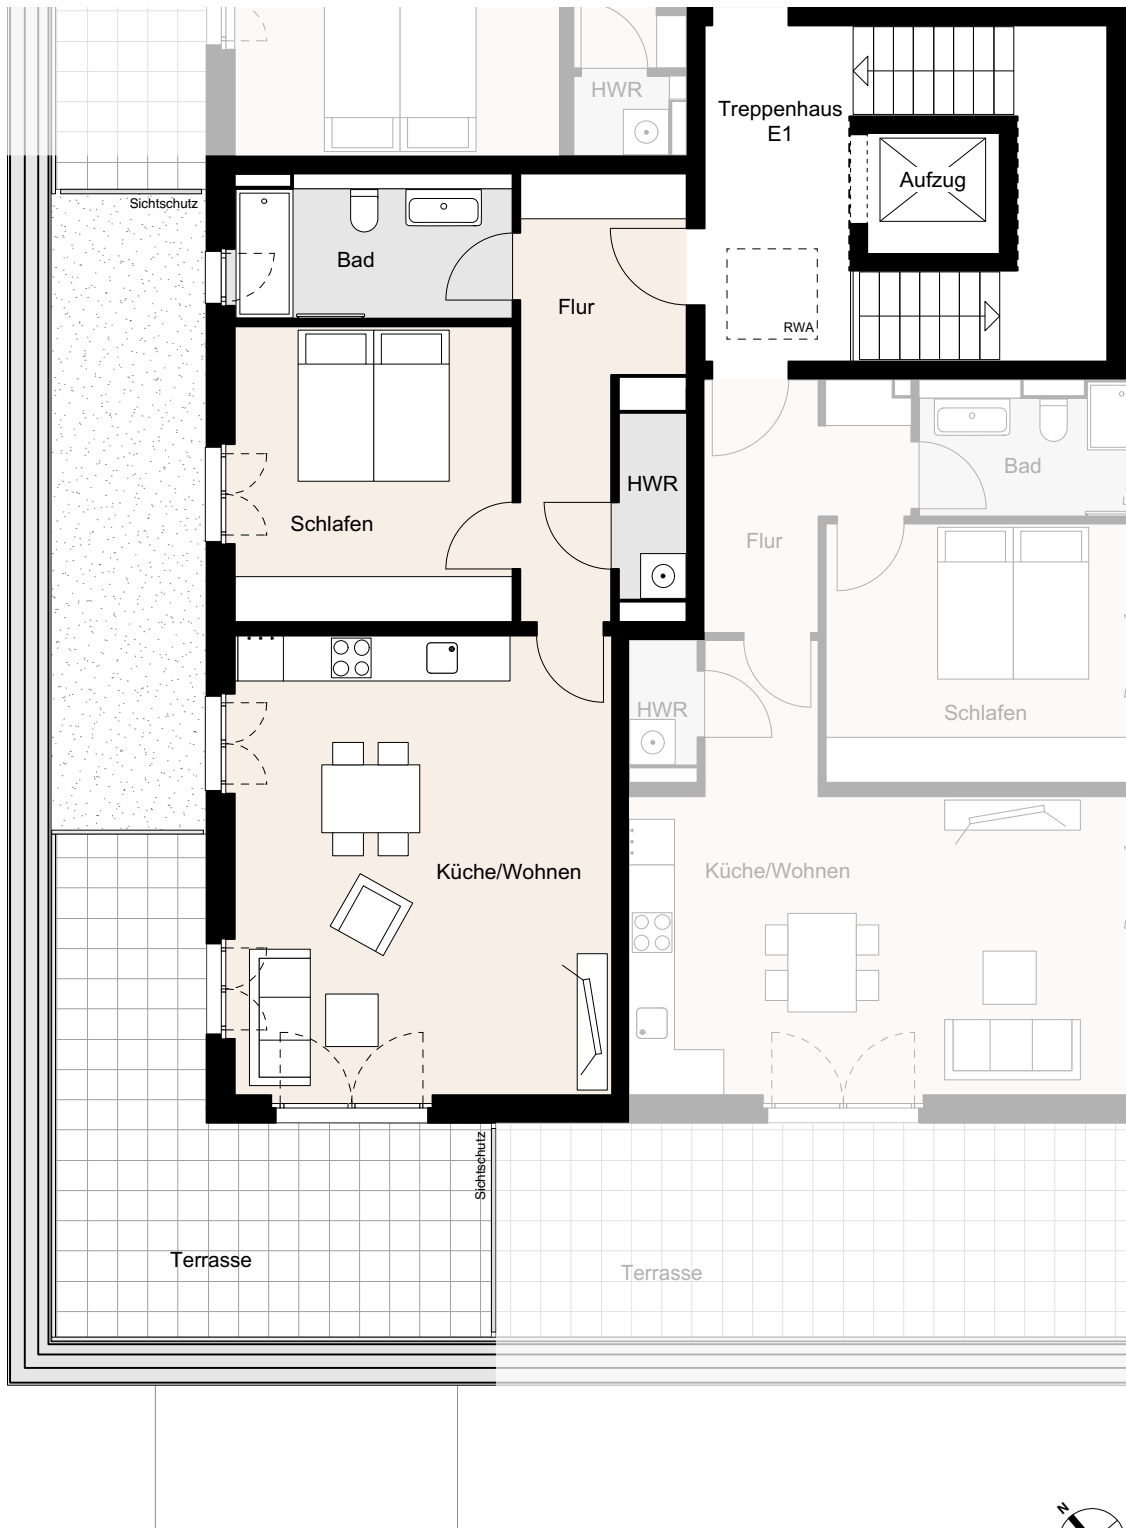

NOLTEMEYER HÖFE

### Noltemeyer Höfe 5, Braunschweig

Wohnung E-04-01 | BT E | TPH E1 | 4.OG | 2 Zimmer | ca. 74,1m<sup>2</sup> Wohnfläche

\* Möbel und Waschmaschine sind nicht im Mietpreis enthalten, Darstellungen dienen der Illustration, alle Maße sind ca. Angaben und können sich im Planungsprozess noch geringfügig ändern.