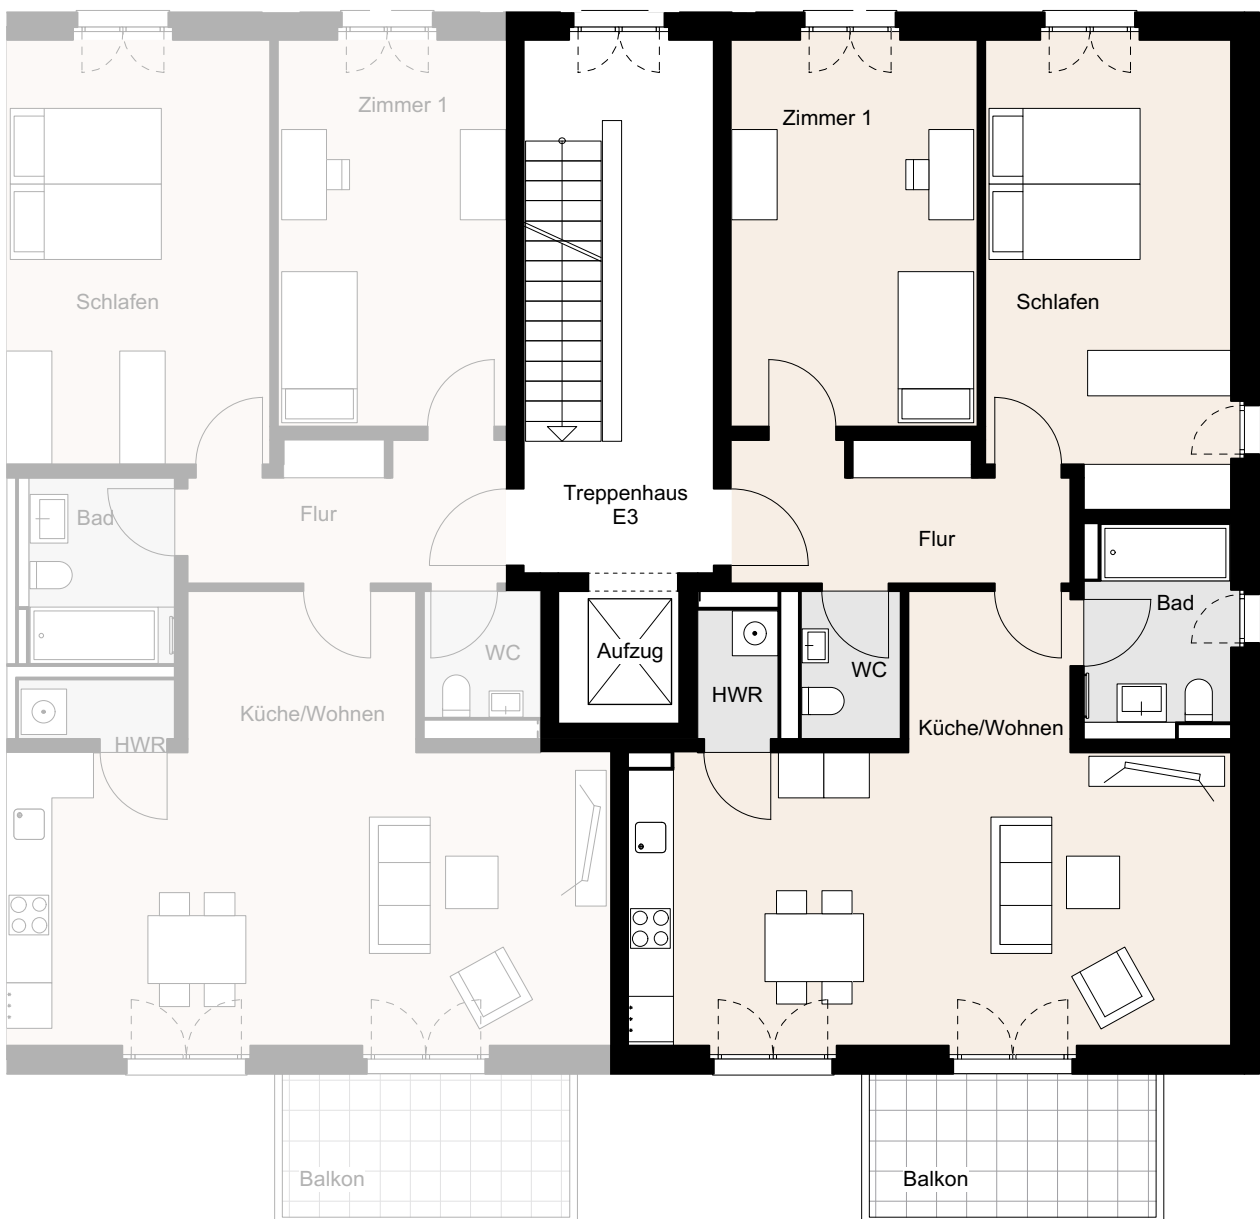

NOLTEMEYER HÖFE

Noltemeyer Höfe 7, Braunschweig

Wohnung E-03-07 | BT E | TPH E3 | 3.OG | 3 Zimmer | ca. 94,2m² Wohnfläche

* Möbel und Waschmaschine sind nicht im Mietpreis enthalten, Darstellungen dienen der Illustration, alle Maße sind ca. Angaben und können sich im Planungsprozess noch geringfügig ändern.