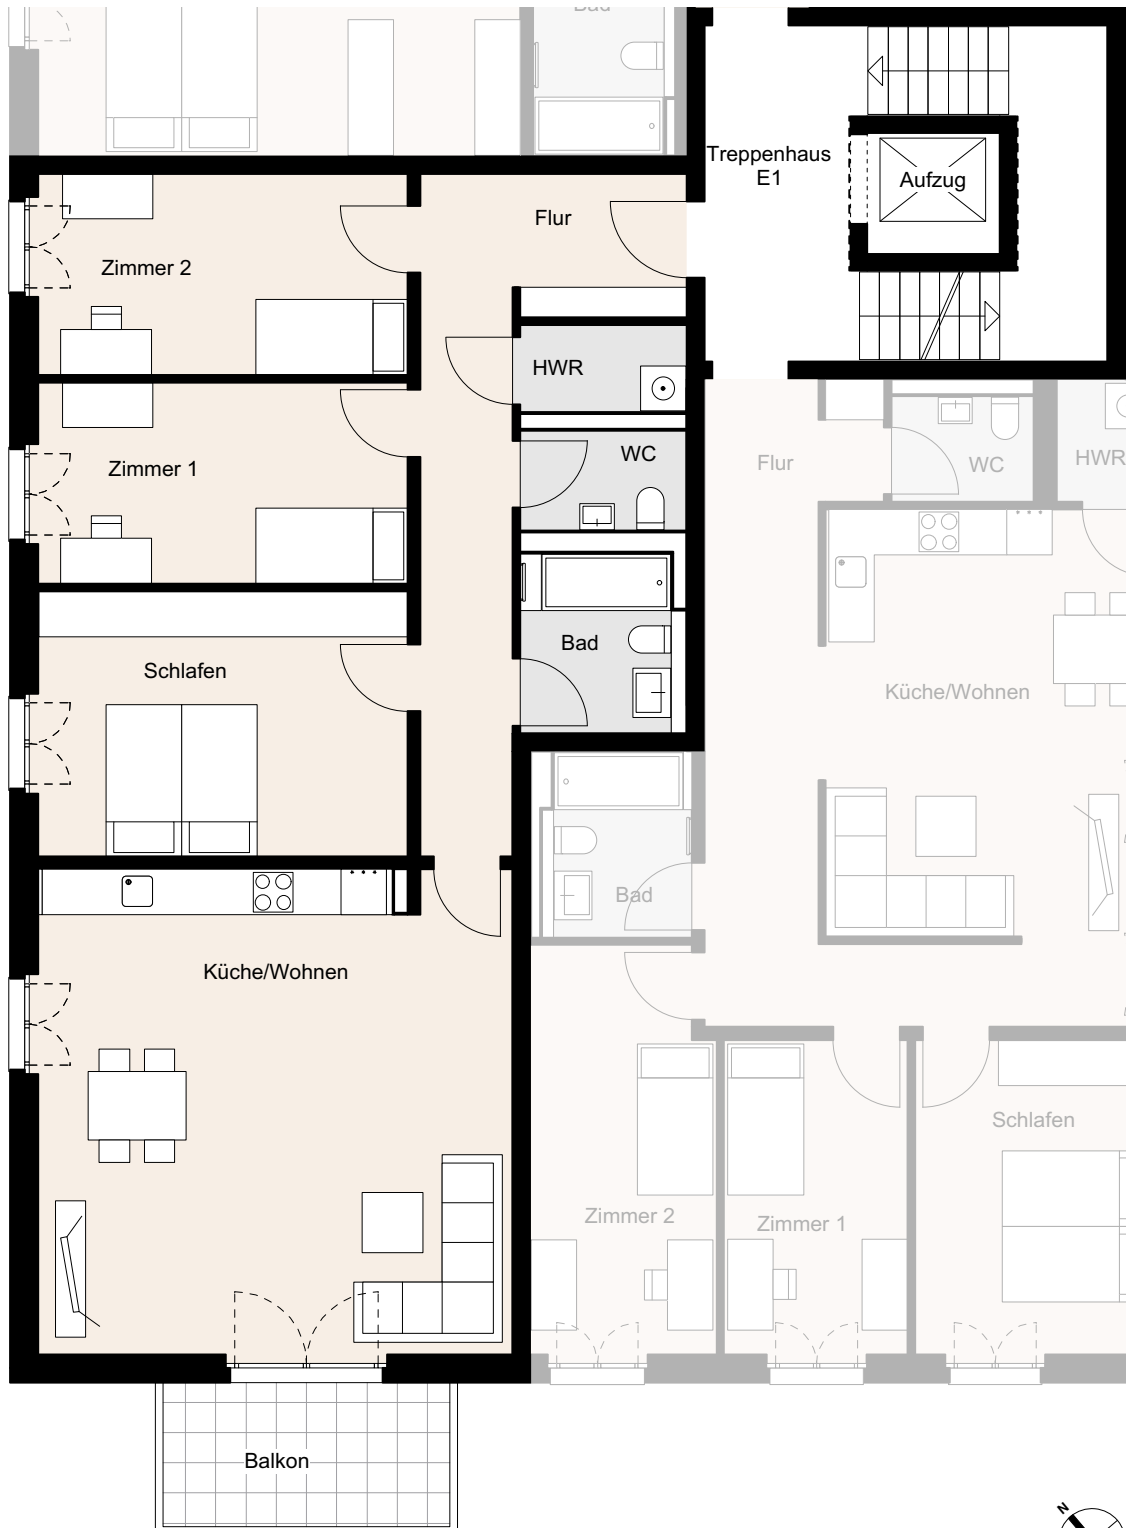

NOLTEMEYER HÖFE

Noltemeyer Höfe 5, Braunschweig

Wohnung E-03-01 | BT E | TPH E1 | 3.OG | 4 Zimmer | ca. 114,2m² Wohnfläche

* Möbel und Waschmaschine sind nicht im Mietpreis enthalten, Darstellungen dienen der Illustration, alle Maße sind ca. Angaben und können sich im Planungsprozess noch geringfügig ändern.