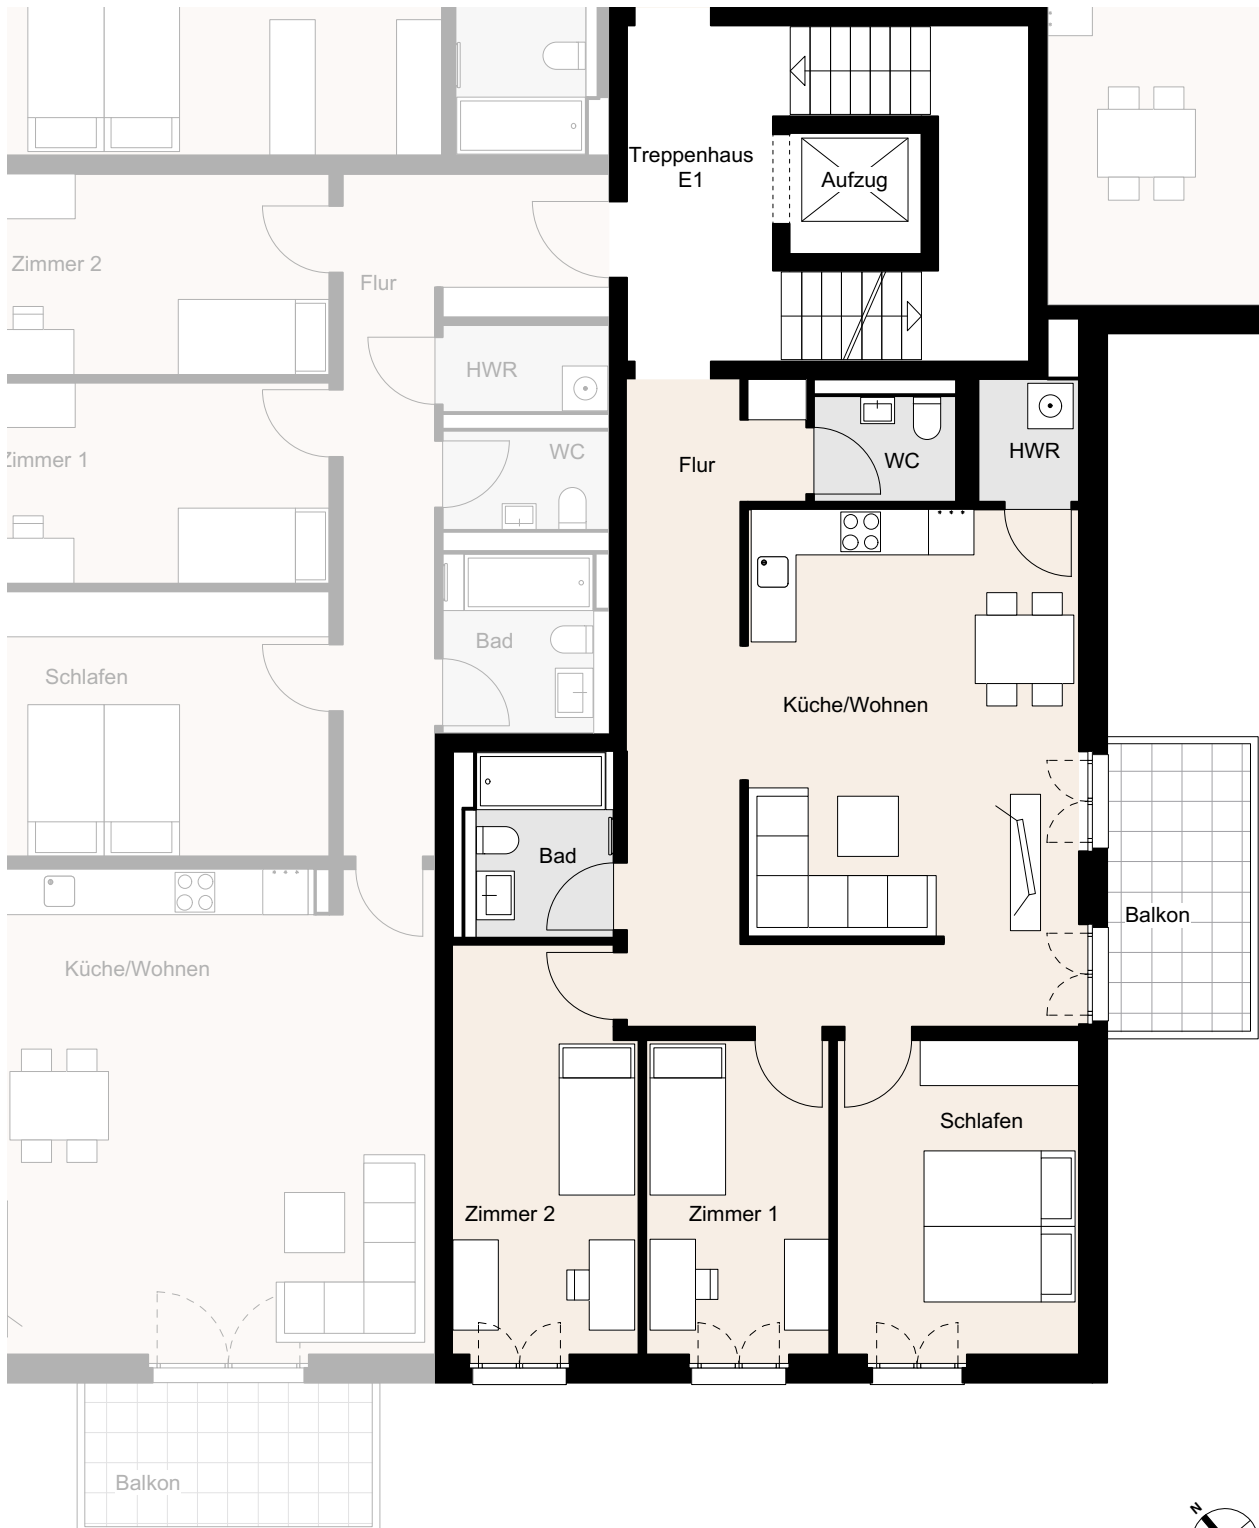

NOLTEMEYER HÖFE

Noltemeyer Höfe 5, Braunschweig

Wohnung E-02-02 | BT E | TPH E1 | 2.OG | 4 Zimmer | ca. 95,0m² Wohnfläche

* Möbel und Waschmaschine sind nicht im Mietpreis enthalten, Darstellungen dienen der Illustration, alle Maße sind ca. Angaben und können sich im Planungsprozess noch geringfügig ändern.