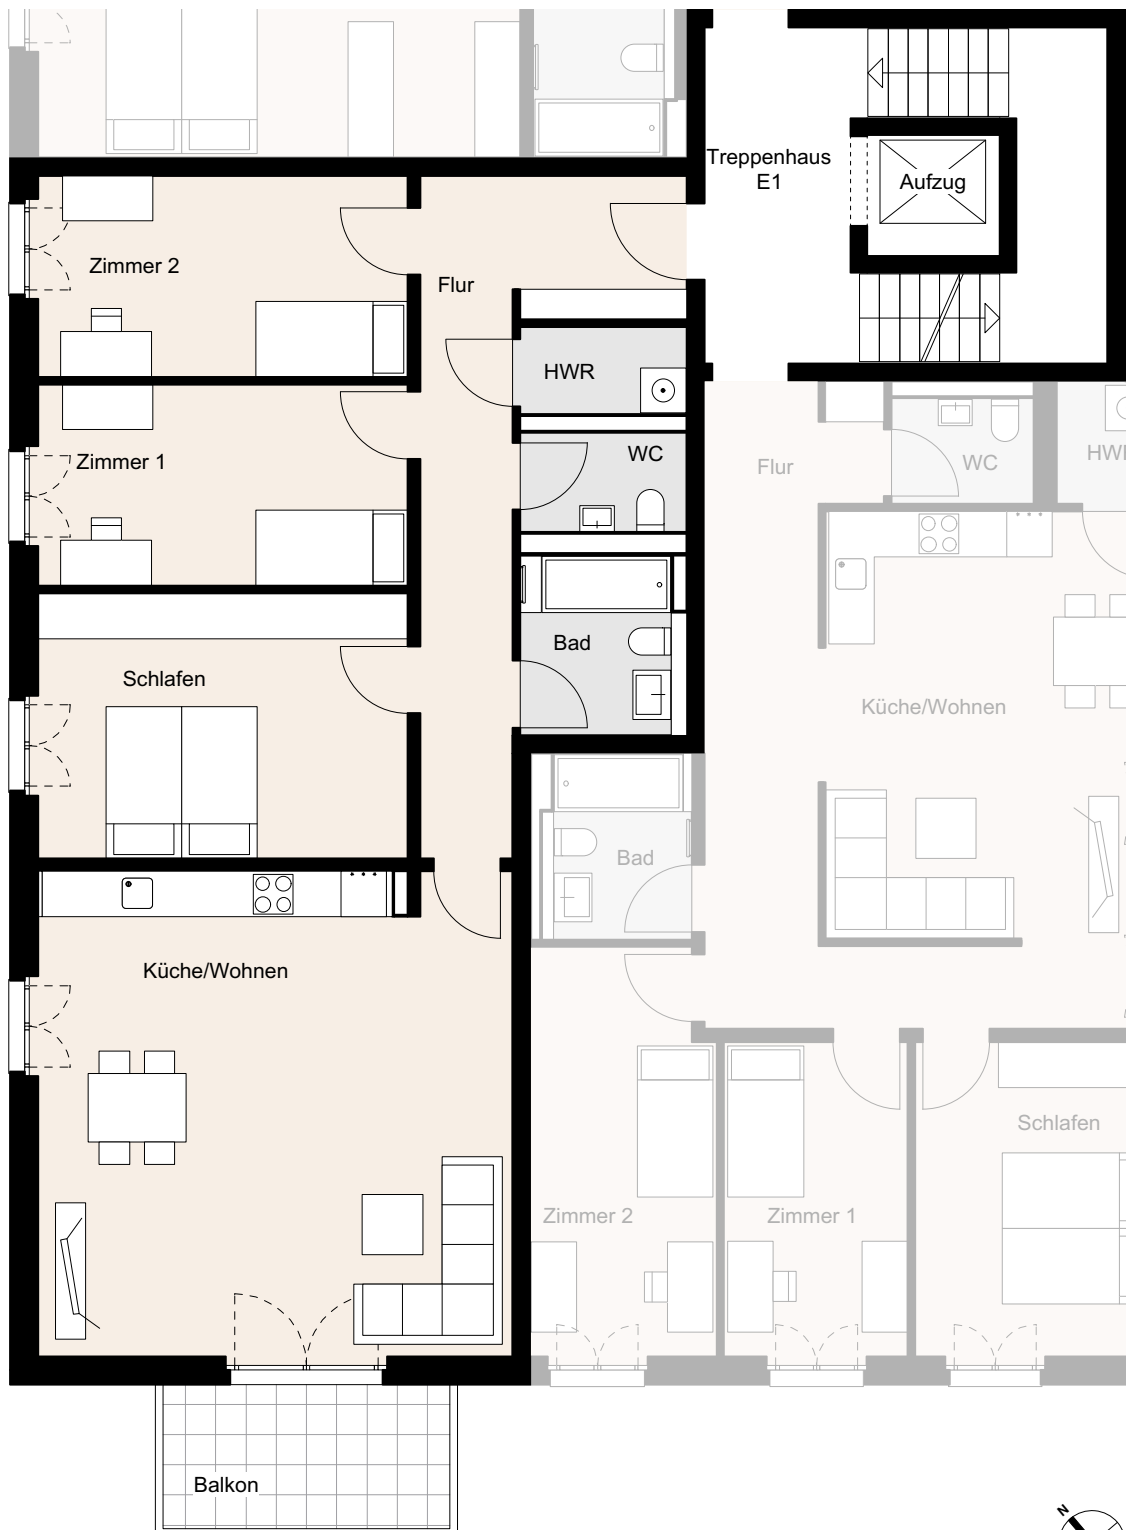

NOLTEMEYER HÖFE

Noltemeyer Höfe 5, Braunschweig

Wohnung E-02-01 | BT E | TPH E1 | 2.OG | 4 Zimmer | ca. 114,2m² Wohnfläche

* Möbel und Waschmaschine sind nicht im Mietpreis enthalten, Darstellungen dienen der Illustration, alle Maße sind ca. Angaben und können sich im Planungsprozess noch geringfügig ändern.