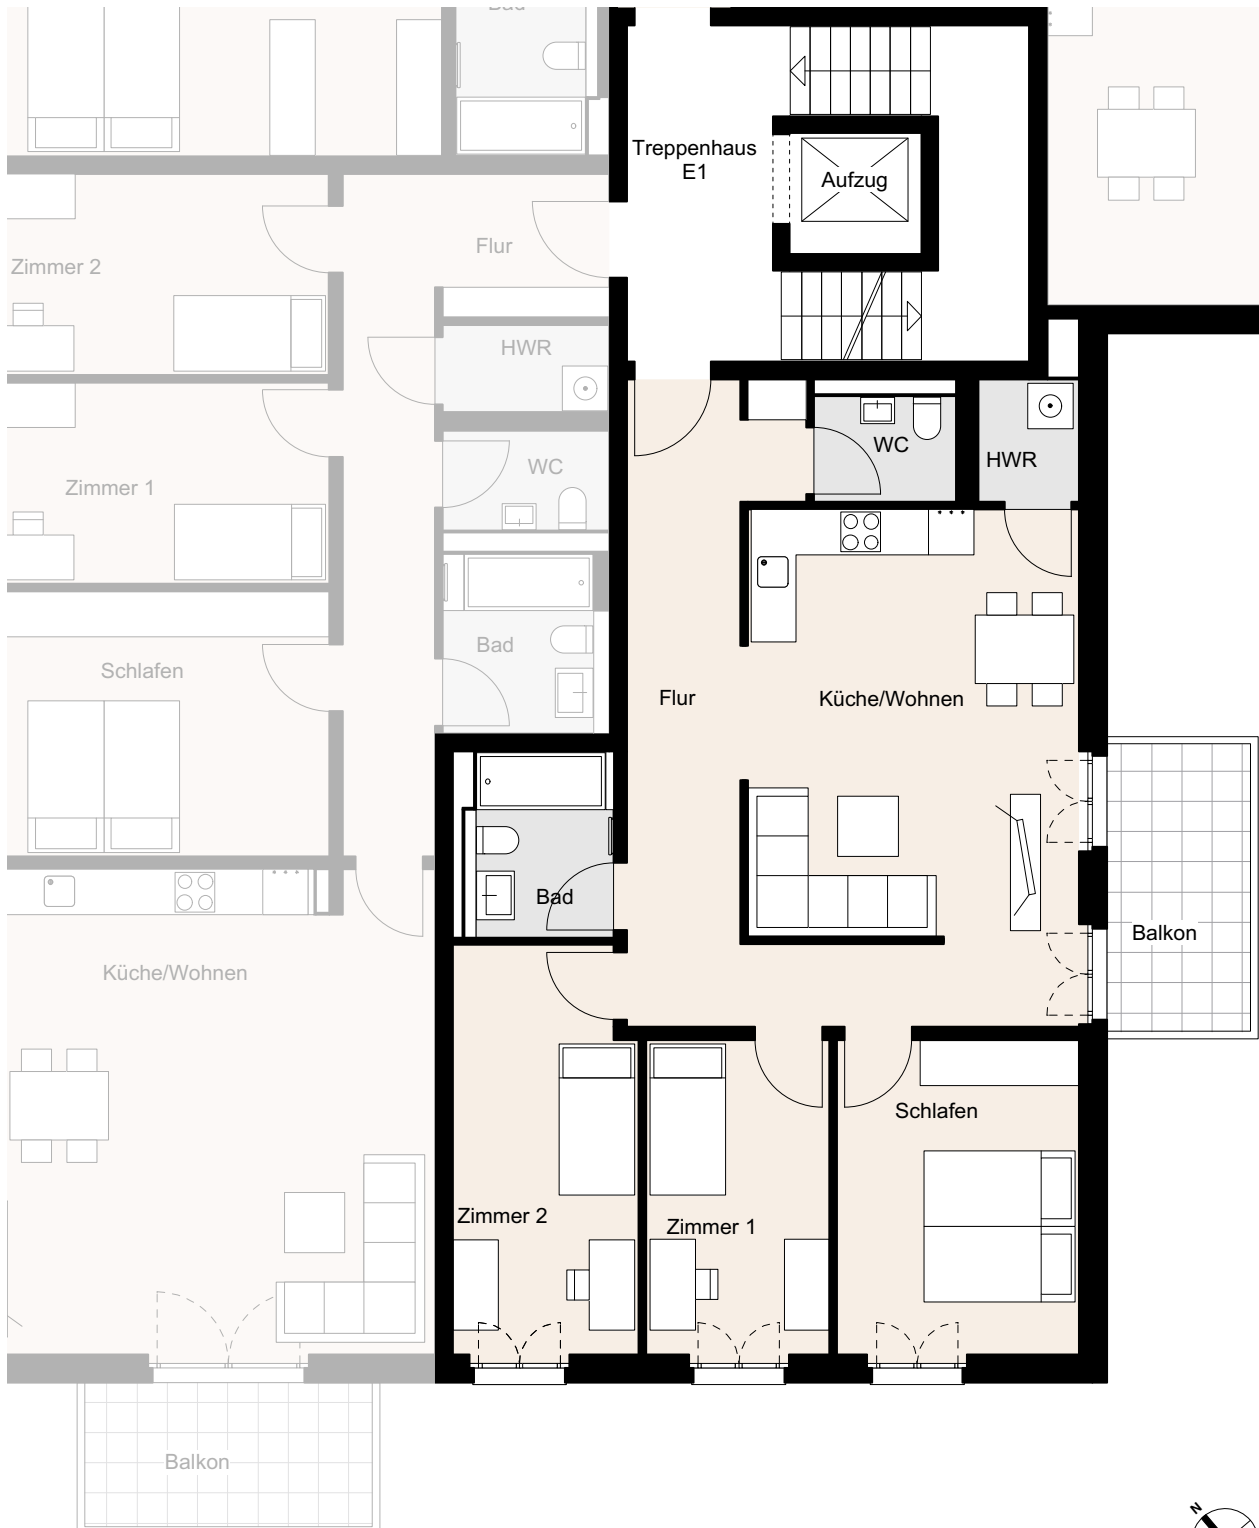

NOLTEMEYER HÖFE

Noltemeyer Höfe 5, Braunschweig

Wohnung E-01-02 | BT E | TPH E1 | 1.OG | 4 Zimmer | ca. 95,0m² Wohnfläche

* Möbel und Waschmaschine sind nicht im Mietpreis enthalten, Darstellungen dienen der Illustration, alle Maße sind ca. Angaben und können sich im Planungsprozess noch geringfügig ändern.