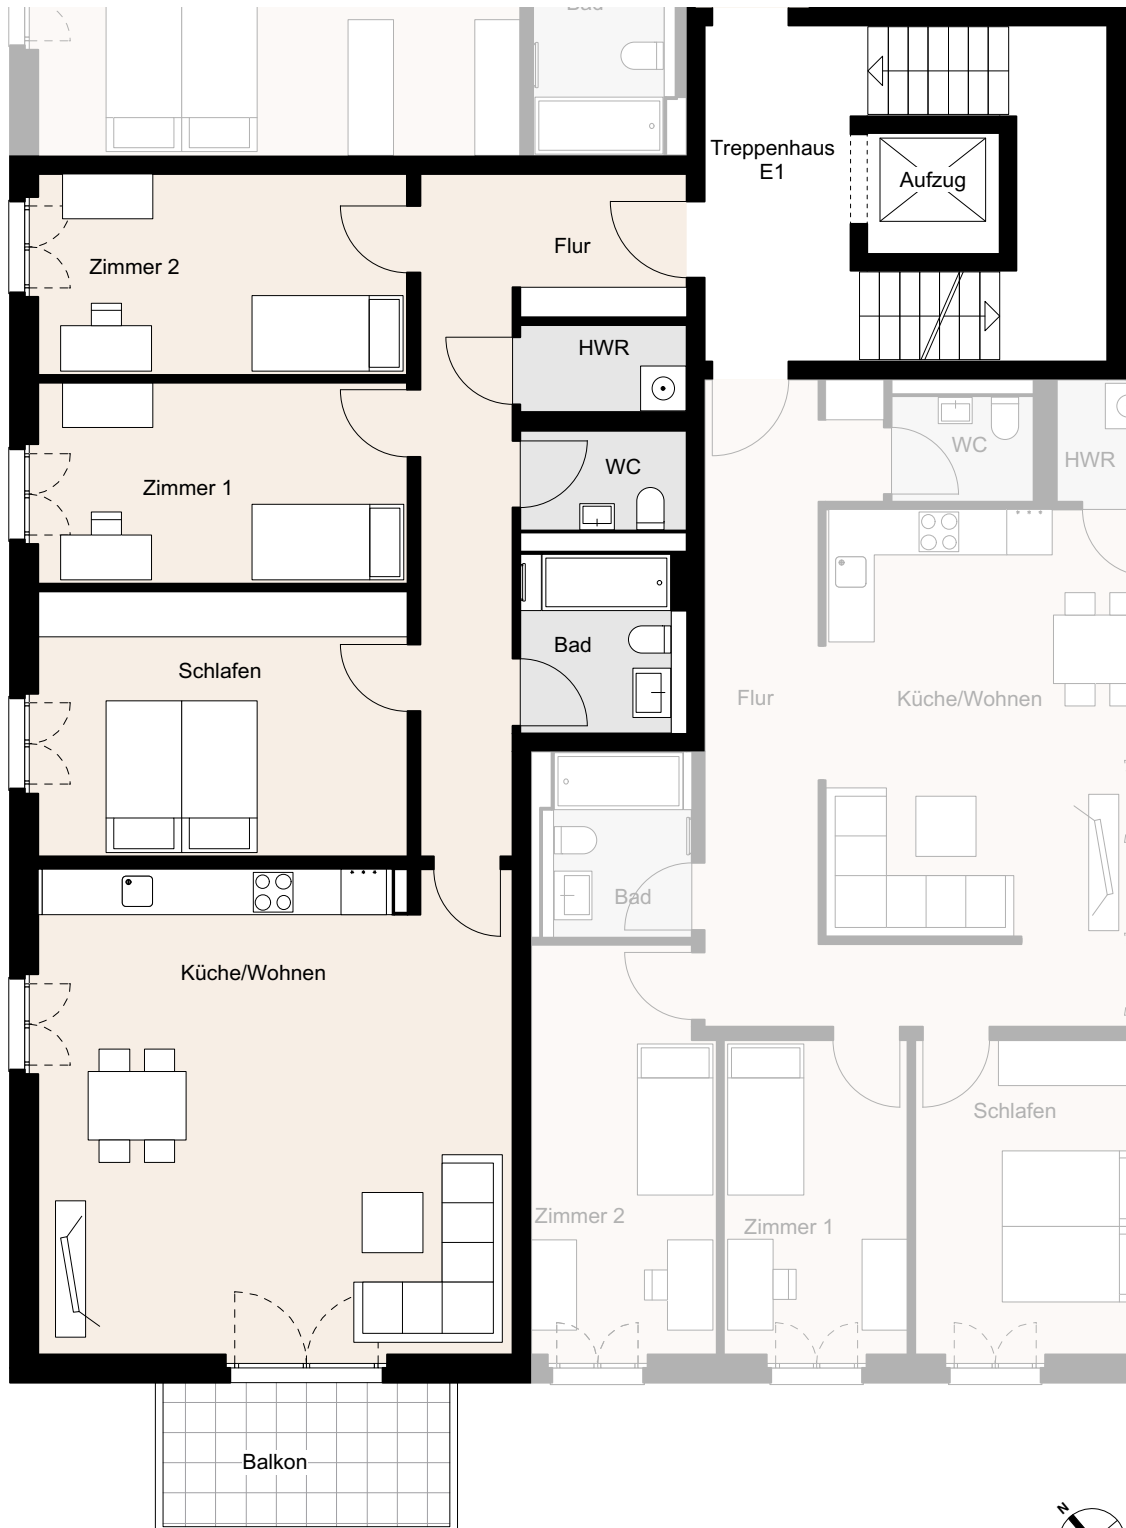

NOLTEMEYER HÖFE

### Noltemeyer Höfe 5, Braunschweig

Wohnung E-01-01 | BT E | TPH E1 | 1.OG | 4 Zimmer | ca. 114,2m<sup>2</sup> Wohnfläche

\* Möbel und Waschmaschine sind nicht im Mietpreis enthalten, Darstellungen dienen der Illustration, alle Maße sind ca. Angaben und können sich im Planungsprozess noch geringfügig ändern.