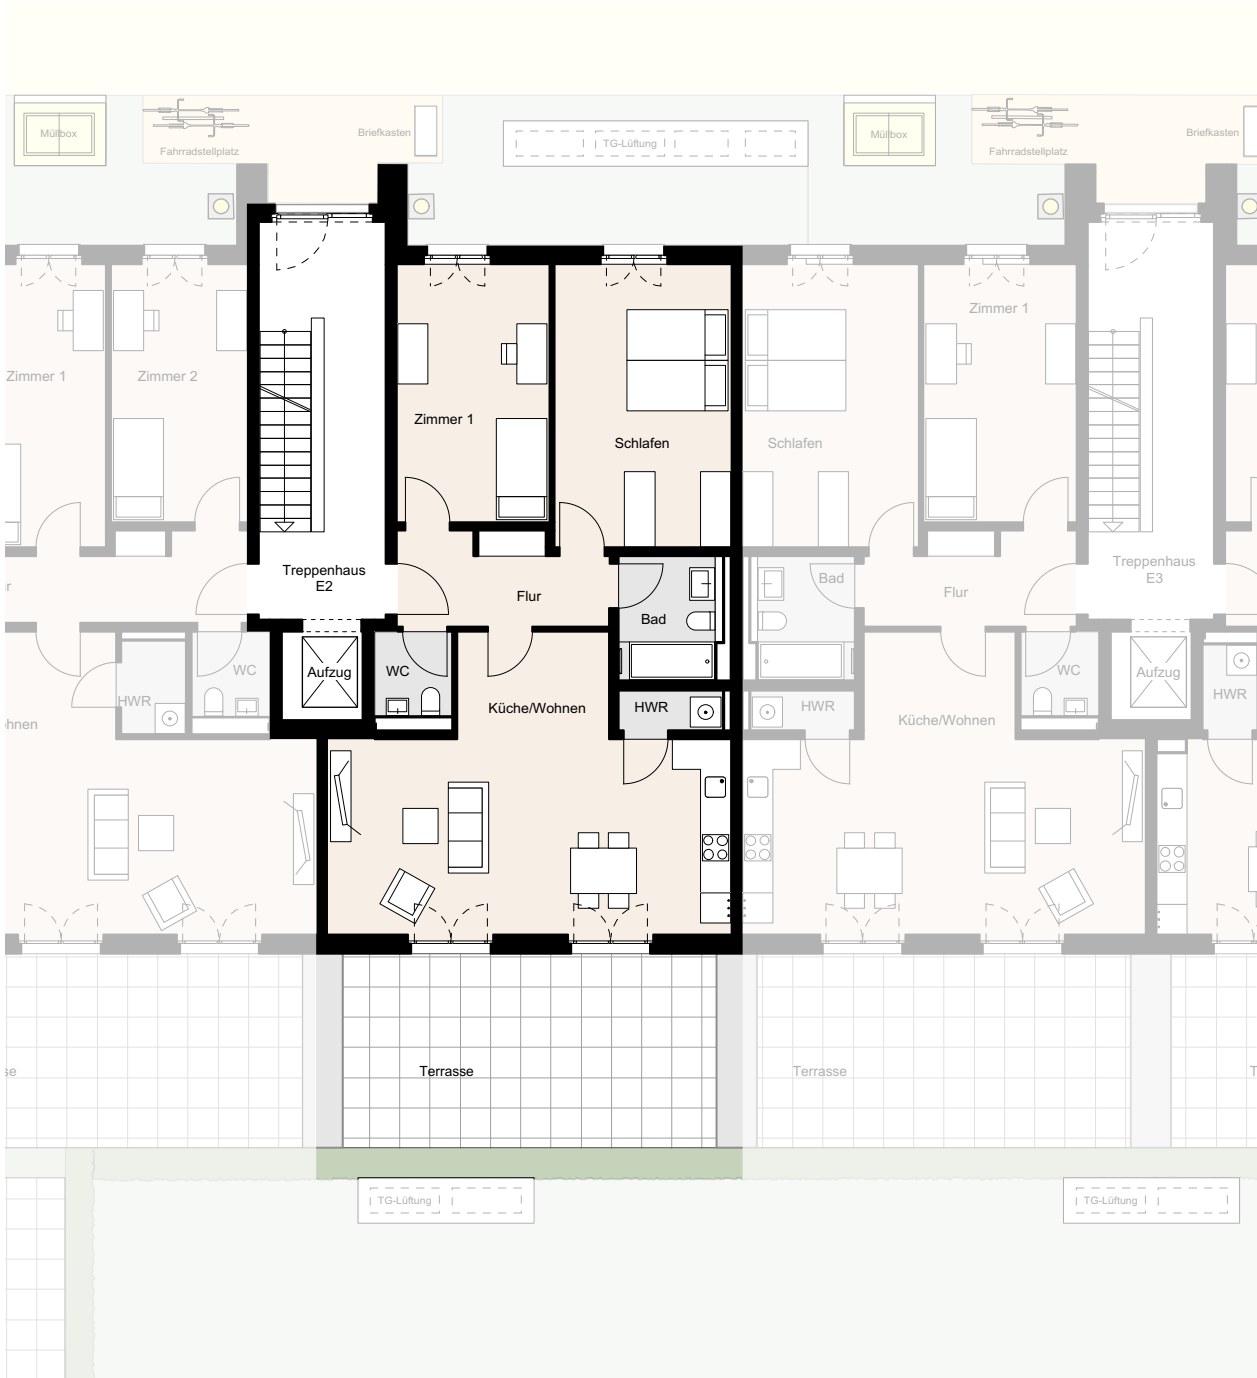

NOLTEMEYER HÖFE

Noltemeyer Höfe 6, Braunschweig

Wohnung E-00-05 | BT E | TPH E2 | EG | 3 Zimmer | ca. 101,4m² Wohnfläche

* Möbel und Waschmaschine sind nicht im Mietpreis enthalten, Darstellungen dienen der Illustration, alle Maße sind ca. Angaben und können sich im Planungsprozess noch geringfügig ändern.