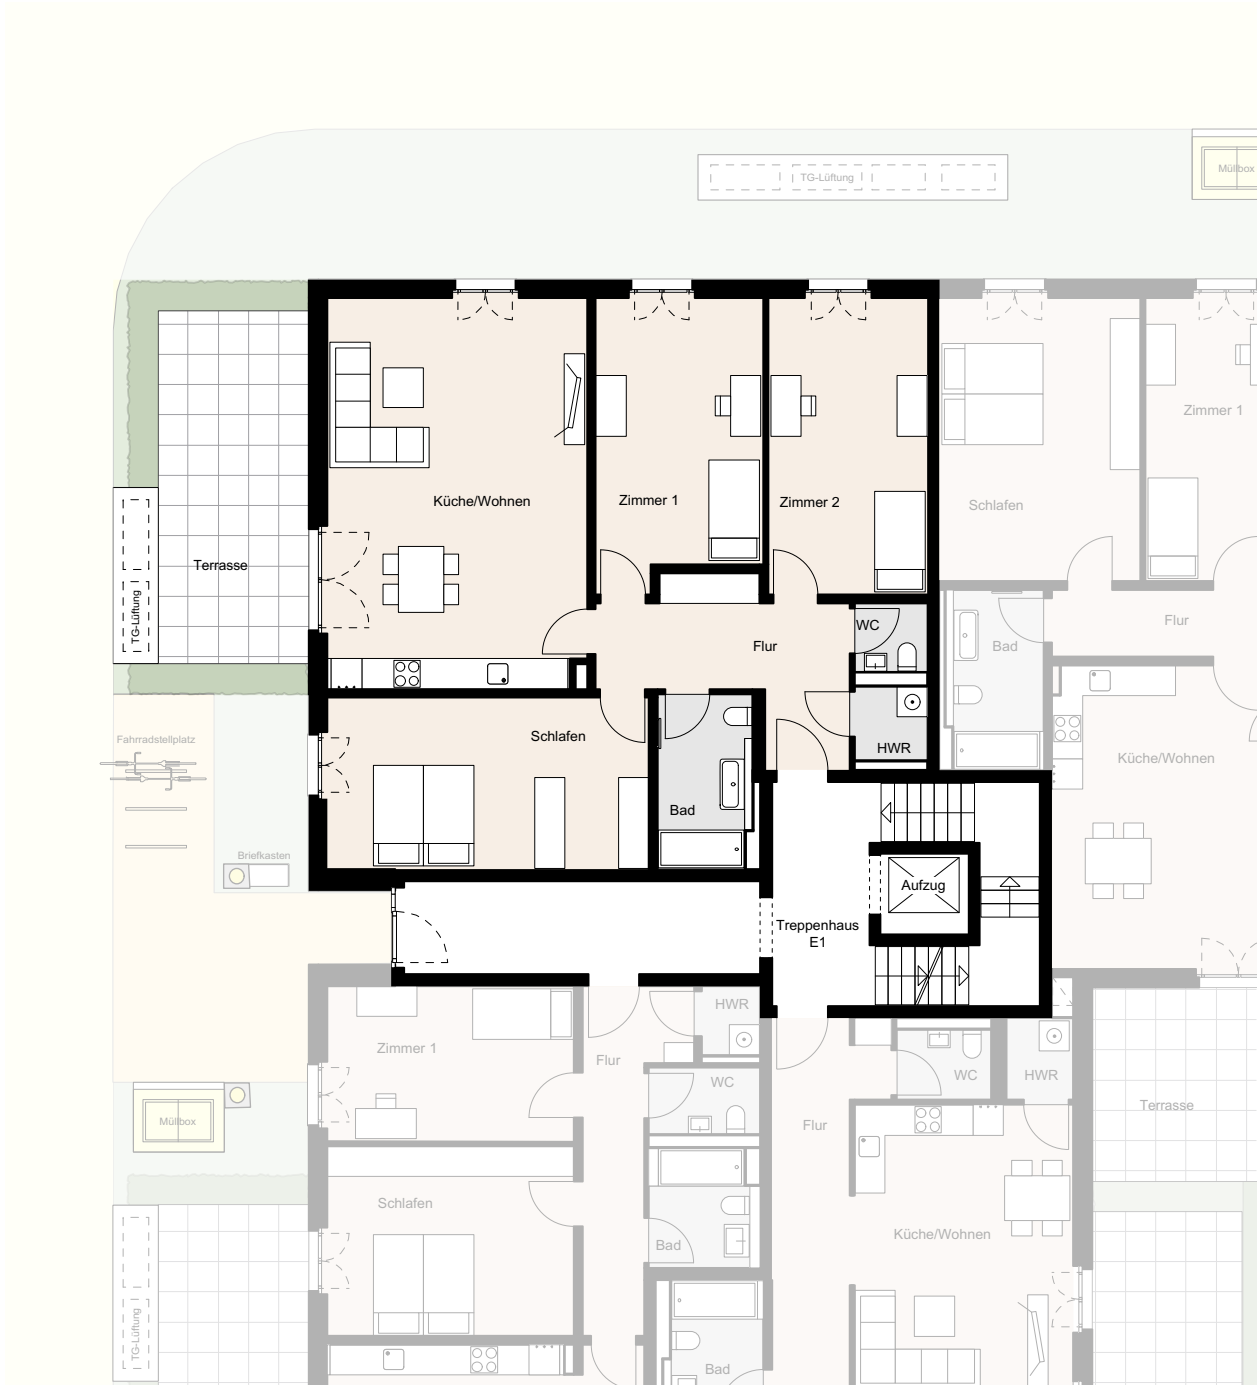

NOLTEMEYER HÖFE

Noltemeyer Höfe 5, Braunschweig

Wohnung E-00-03 | BT E | TPH E1 | EG | 4 Zimmer | ca. 136,3m² Wohnfläche

* Möbel und Waschmaschine sind nicht im Mietpreis enthalten, Darstellungen dienen der Illustration, alle Maße sind ca. Angaben und können sich im Planungsprozess noch geringfügig ändern.