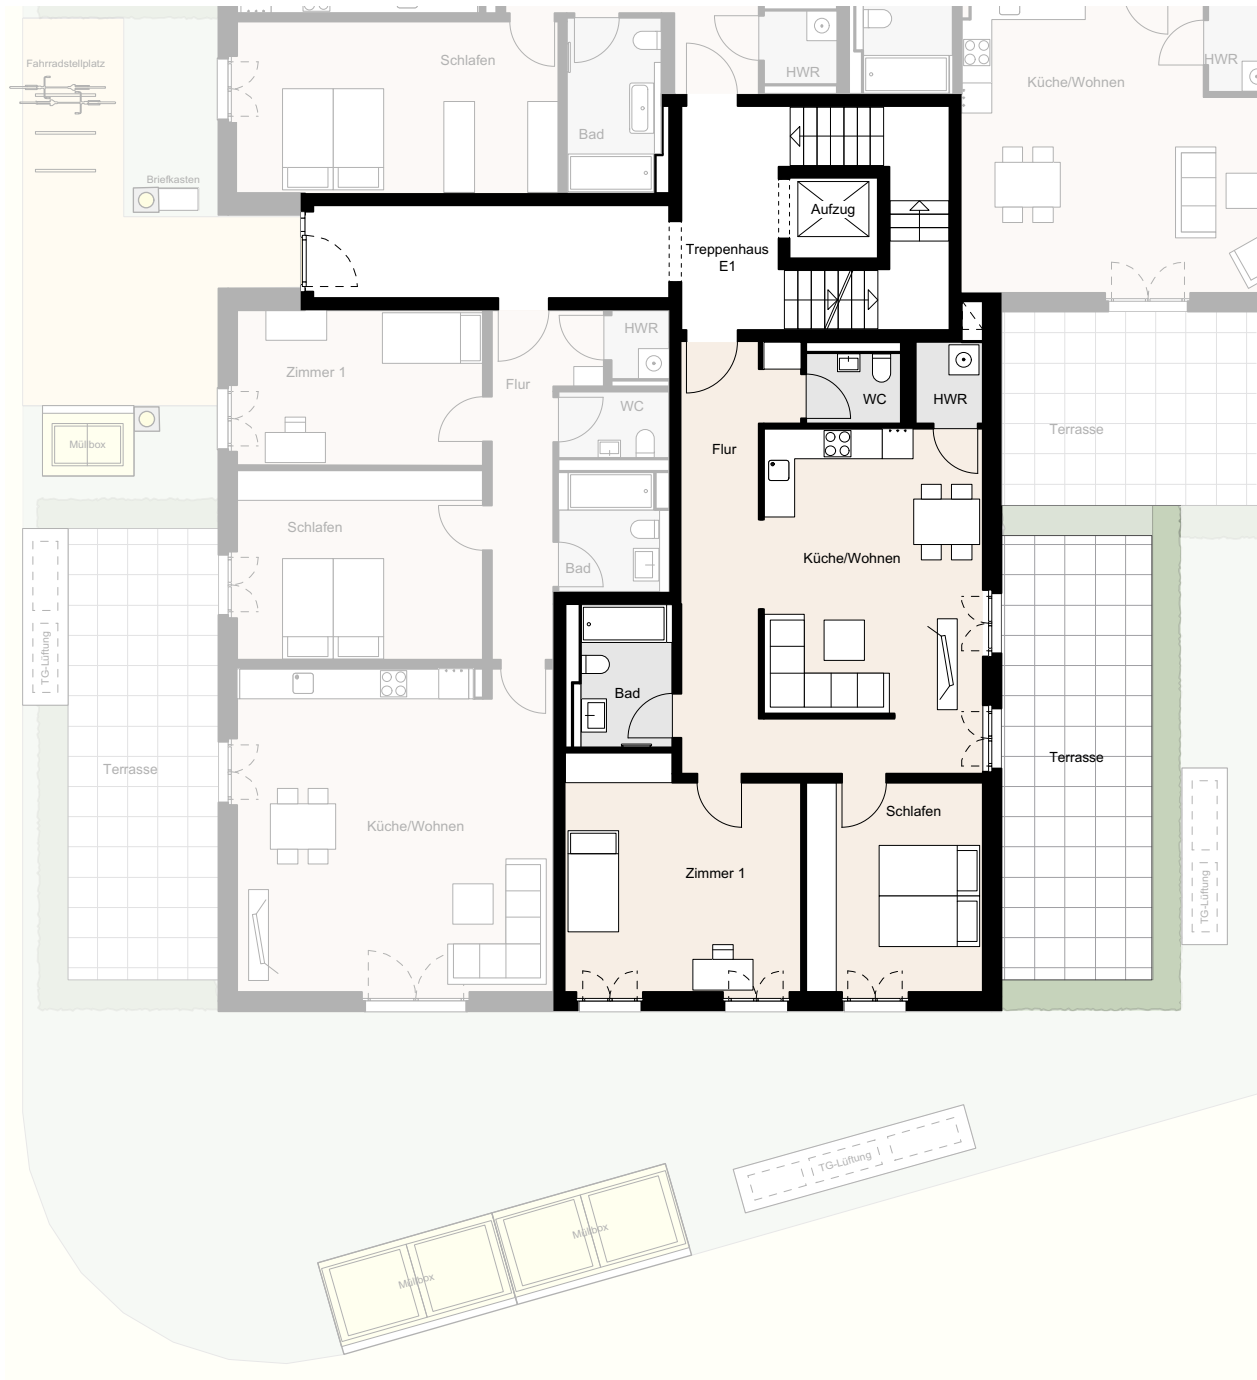

NOLTEMEYER HÖFE

Noltemeyer Höfe 5, Braunschweig

Wohnung E-00-02 | BT E | TPH E1 | EG | 3 Zimmer | ca. 99,9m² Wohnfläche

* Möbel und Waschmaschine sind nicht im Mietpreis enthalten, Darstellungen dienen der Illustration, alle Maße sind ca. Angaben und können sich im Planungsprozess noch geringfügig ändern.

Stand 16.04.2018

1 2 3 4 5m