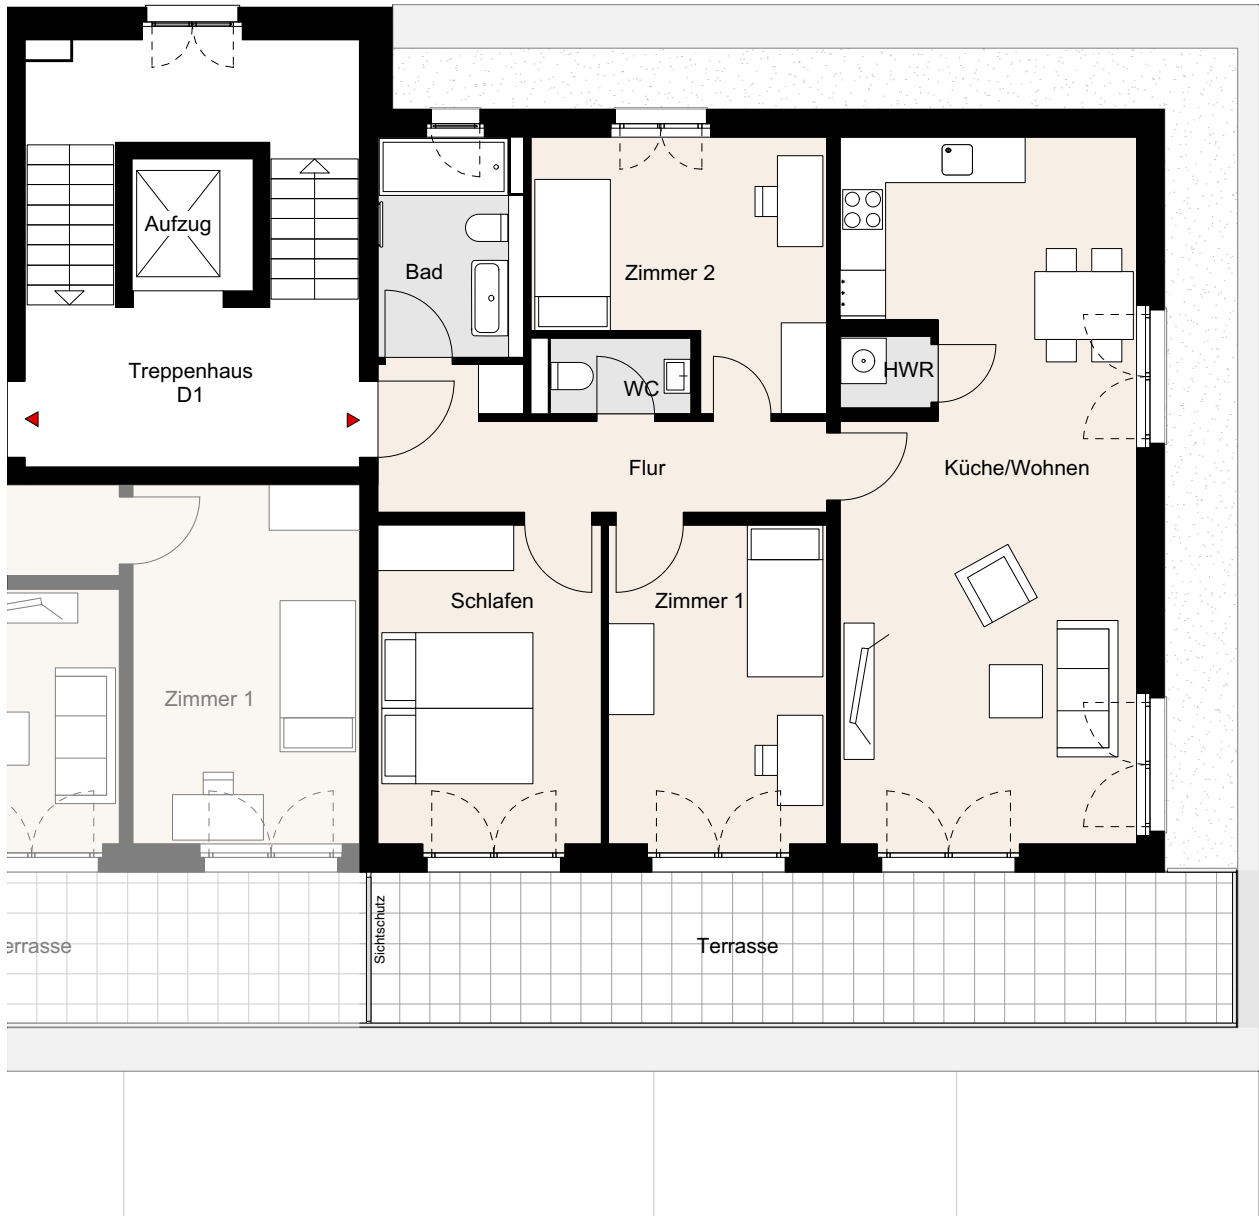

NOLTEMEYER HÖFE

Noltemeyer Höfe 2, Braunschweig

Wohnung D-04-02 | BT D | TPH D1 | 4.OG | 4 Zimmer | ca. 98,9m² Wohnfläche

* Möbel und Waschmaschine sind nicht im Mietpreis enthalten, Darstellungen dienen der Illustration, alle Maße sind ca. Angaben und können sich im Planungsprozess noch geringfügig ändern.