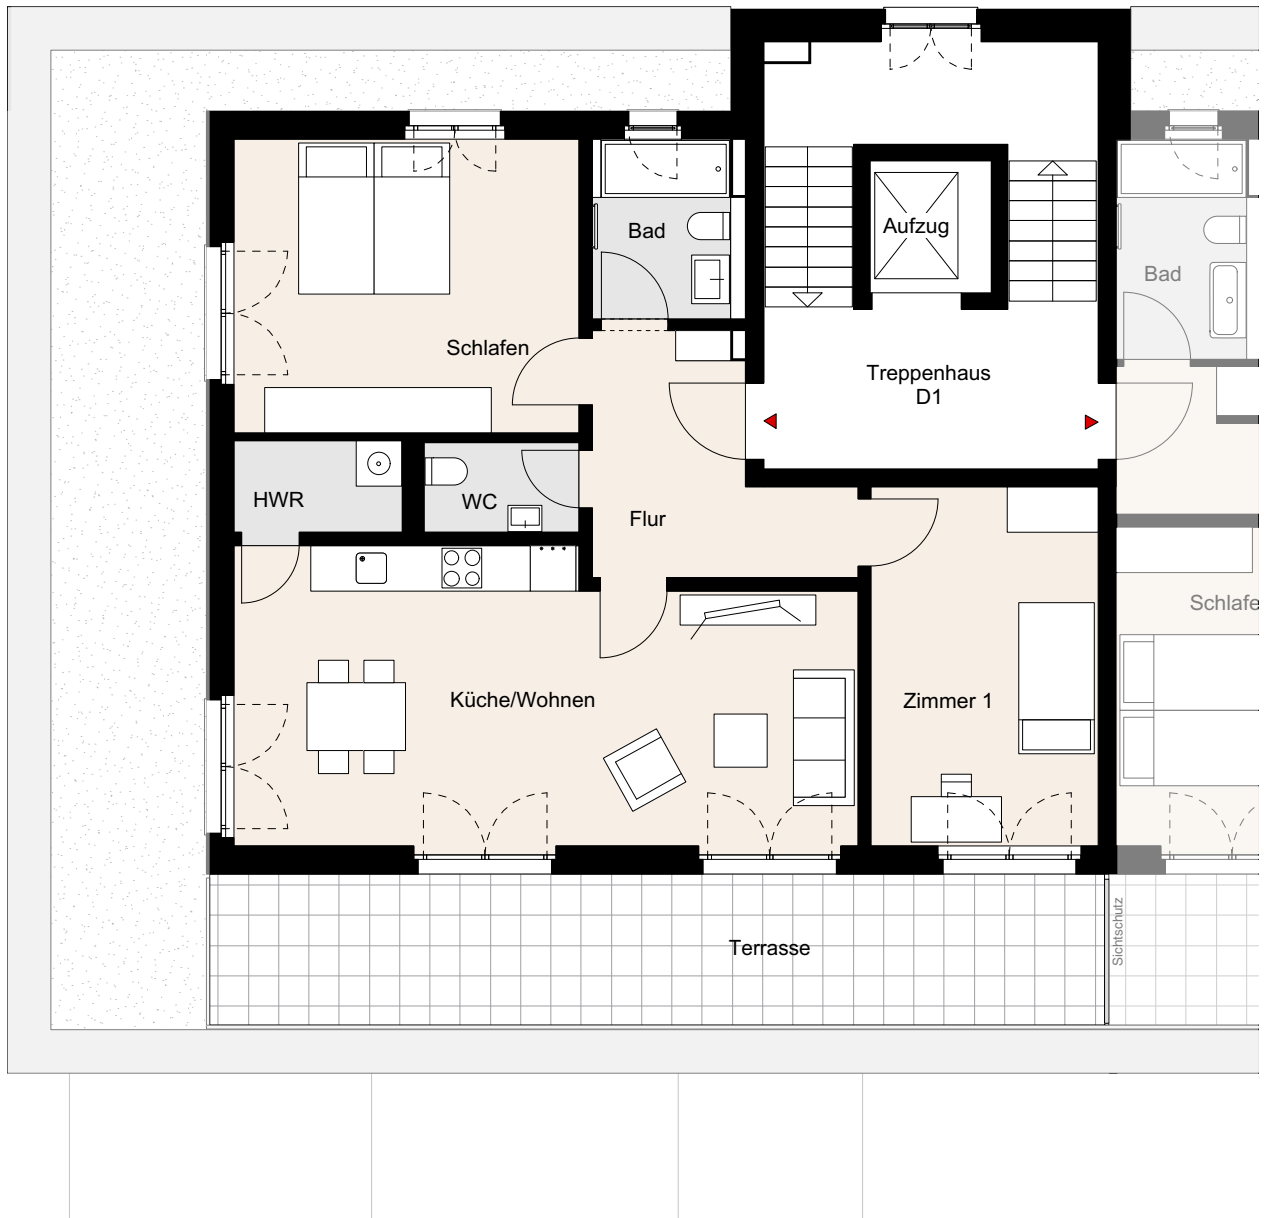

NOLTEMEYER HÖFE

## Noltemeyer Höfe 2, Braunschweig

Wohnung D-04-01 | BT D | TPH D1 | 4.OG | 3 Zimmer | ca. 91,6m<sup>2</sup> Wohnfläche

\* Möbel und Waschmaschine sind nicht im Mietpreis enthalten, Darstellungen dienen der Illustration, alle Maße sind ca. Angaben und können sich im Planungsprozess noch geringfügig ändern.