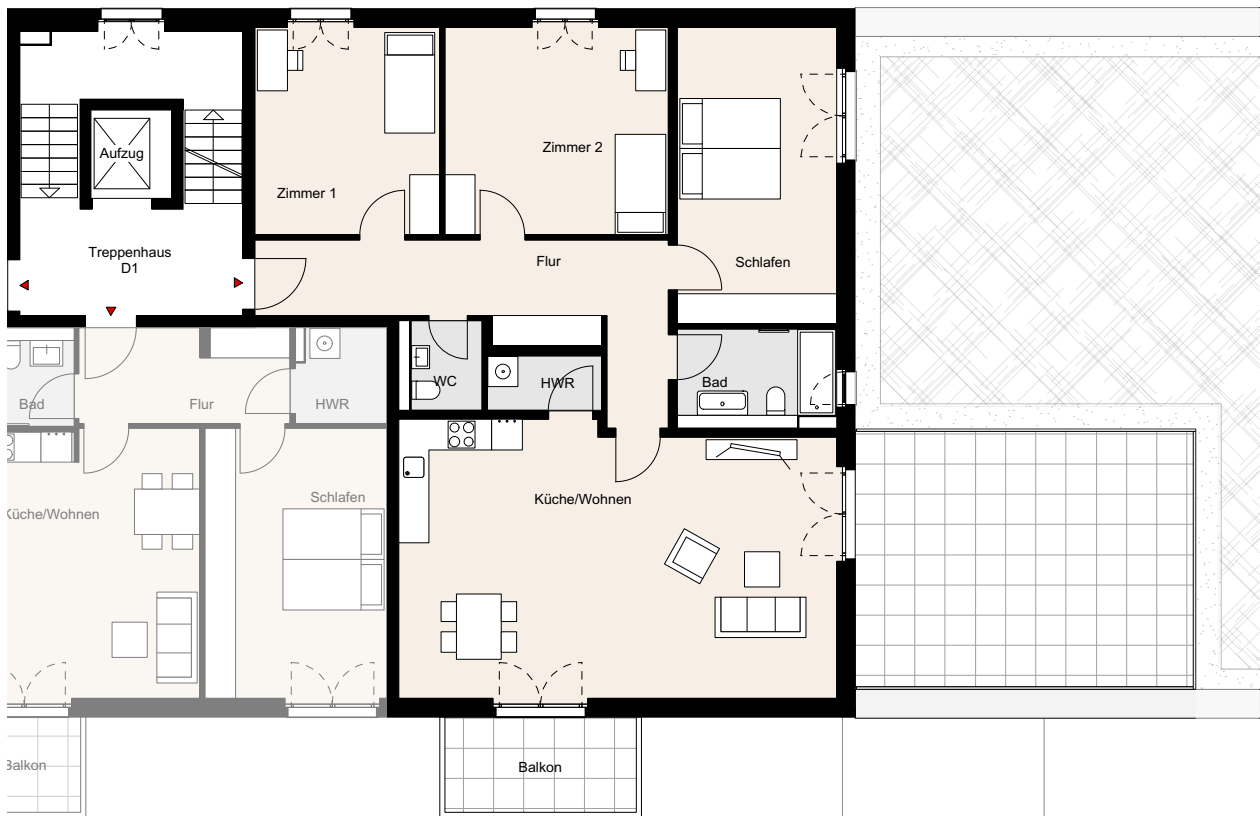

NOLTEMEYER HÖFE

Noltemeyer Höfe 2, Braunschweig

Wohnung D-03-03 | BT D | TPH D1 | 3.OG | 4 Zimmer | ca. 143,1m² Wohnfläche

* Möbel und Waschmaschine sind nicht im Mietpreis enthalten, Darstellungen dienen der Illustration, alle Maße sind ca. Angaben und können sich im Planungsprozess noch geringfügig ändern.