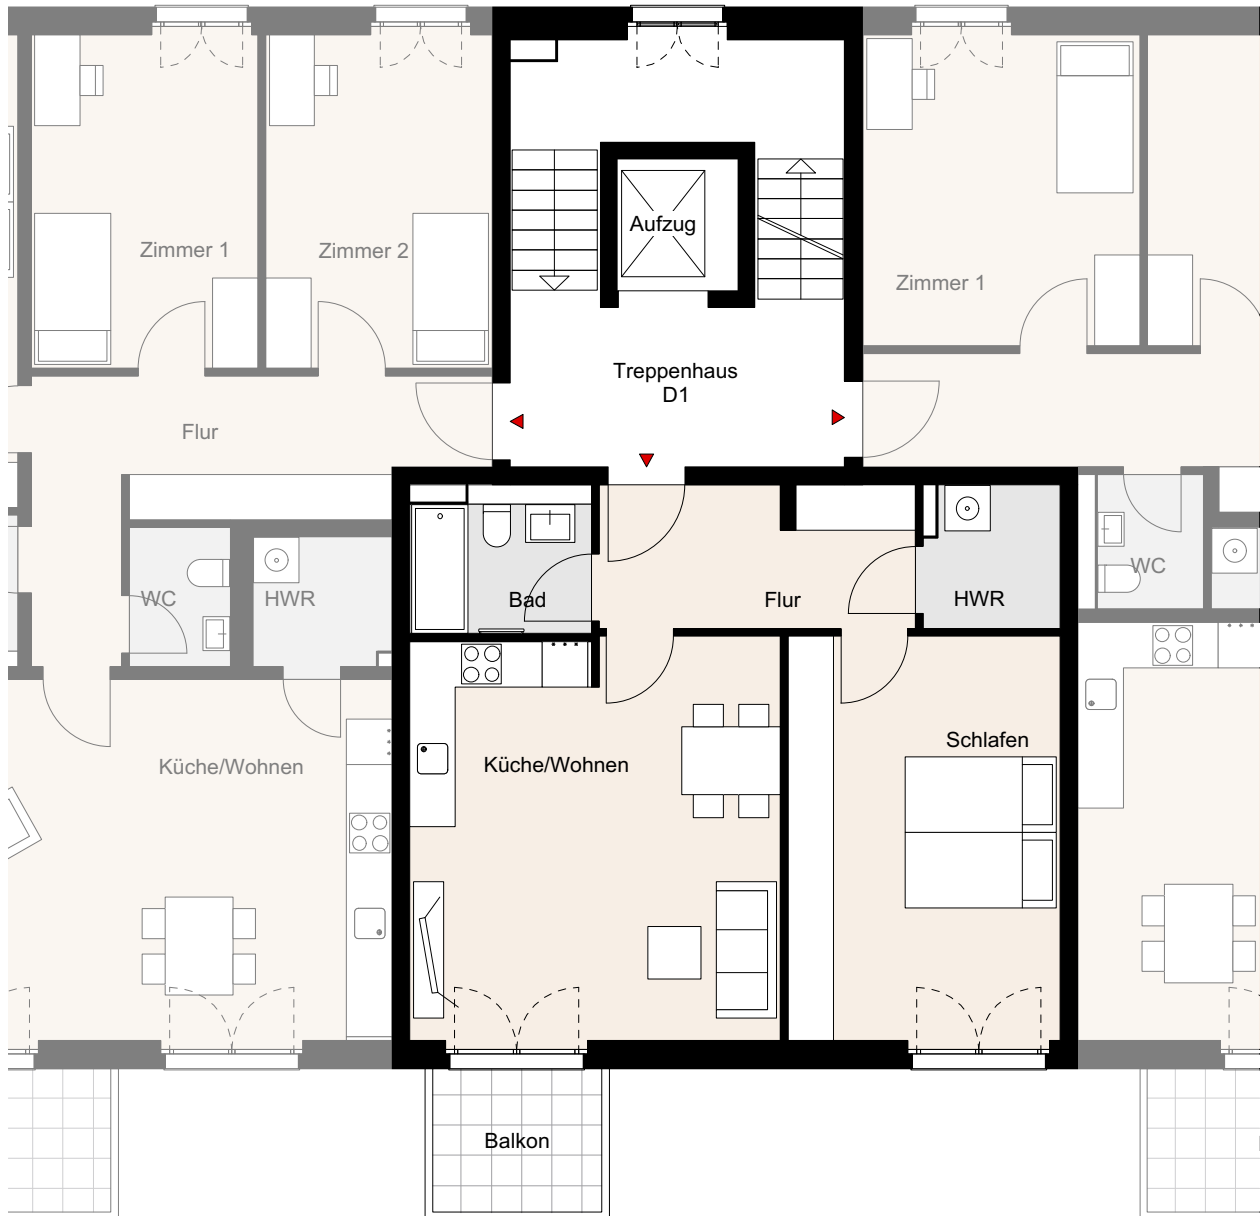

NOLTEMEYER HÖFE

## Noltemeyer Höfe 2, Braunschweig

Wohnung D-03-02 | BT D | TPH D1 | 3.OG | 2 Zimmer | ca. 63,9m<sup>2</sup> Wohnfläche

\* Möbel und Waschmaschine sind nicht im Mietpreis enthalten, Darstellungen dienen der Illustration, alle Maße sind ca. Angaben und können sich im Planungsprozess noch geringfügig ändern.