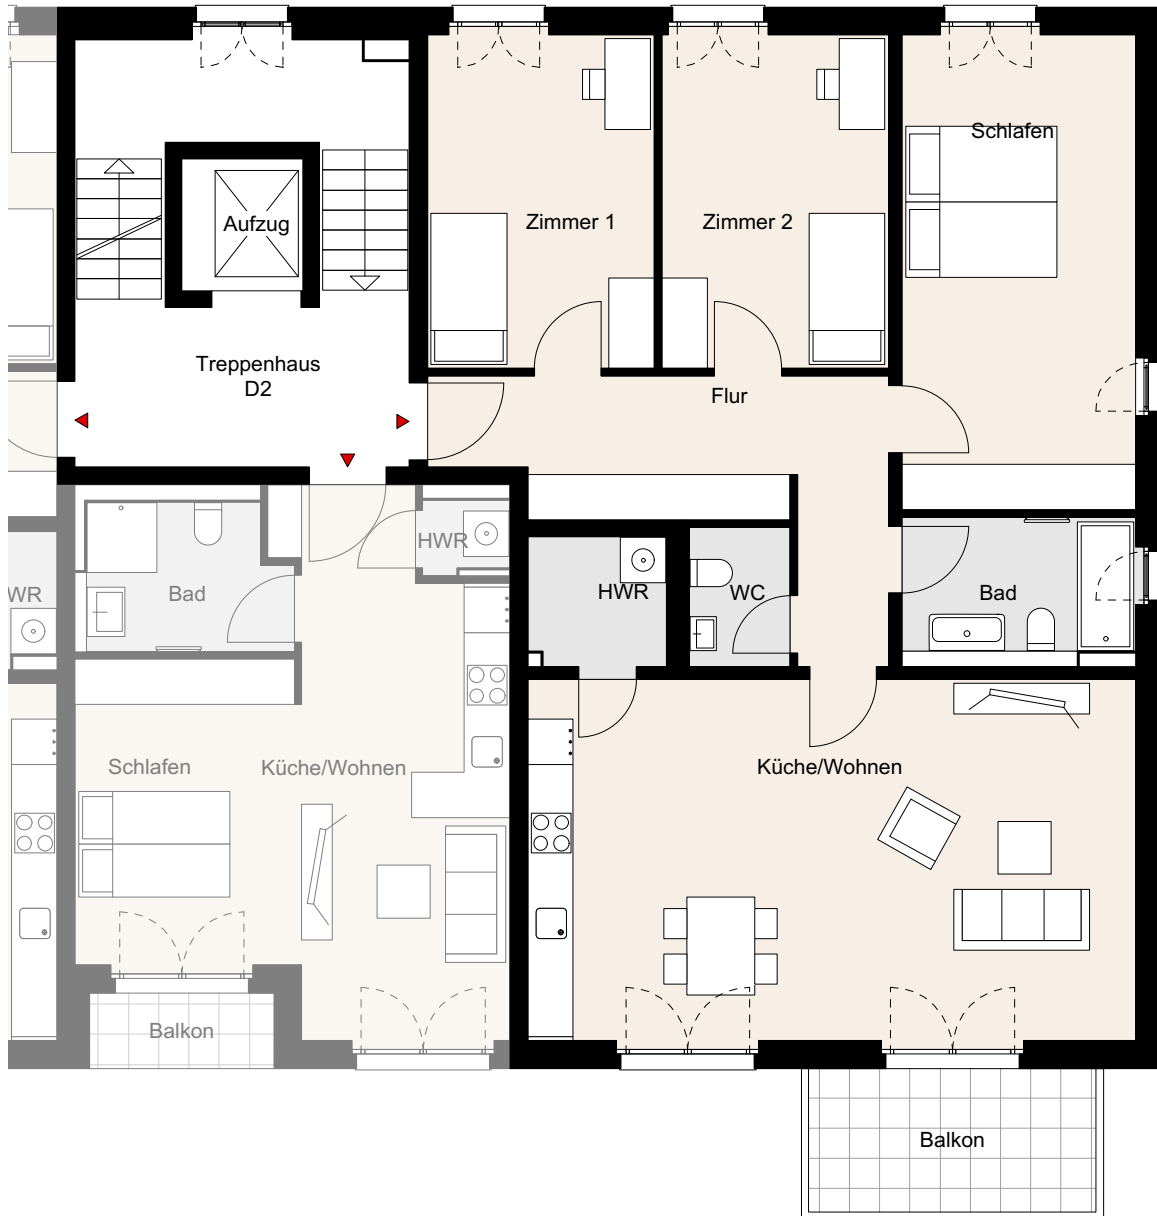

NOLTEMEYER HÖFE

### Noltemeyer Höfe 1, Braunschweig

Wohnung D-02-06 | BT D | TPH D2 | 2.OG | 4 Zimmer | ca. 113,8m<sup>2</sup> Wohnfläche

\* Möbel und Waschmaschine sind nicht im Mietpreis enthalten, Darstellungen dienen der Illustration, alle Maße sind ca. Angaben und können sich im Planungsprozess noch geringfügig ändern.