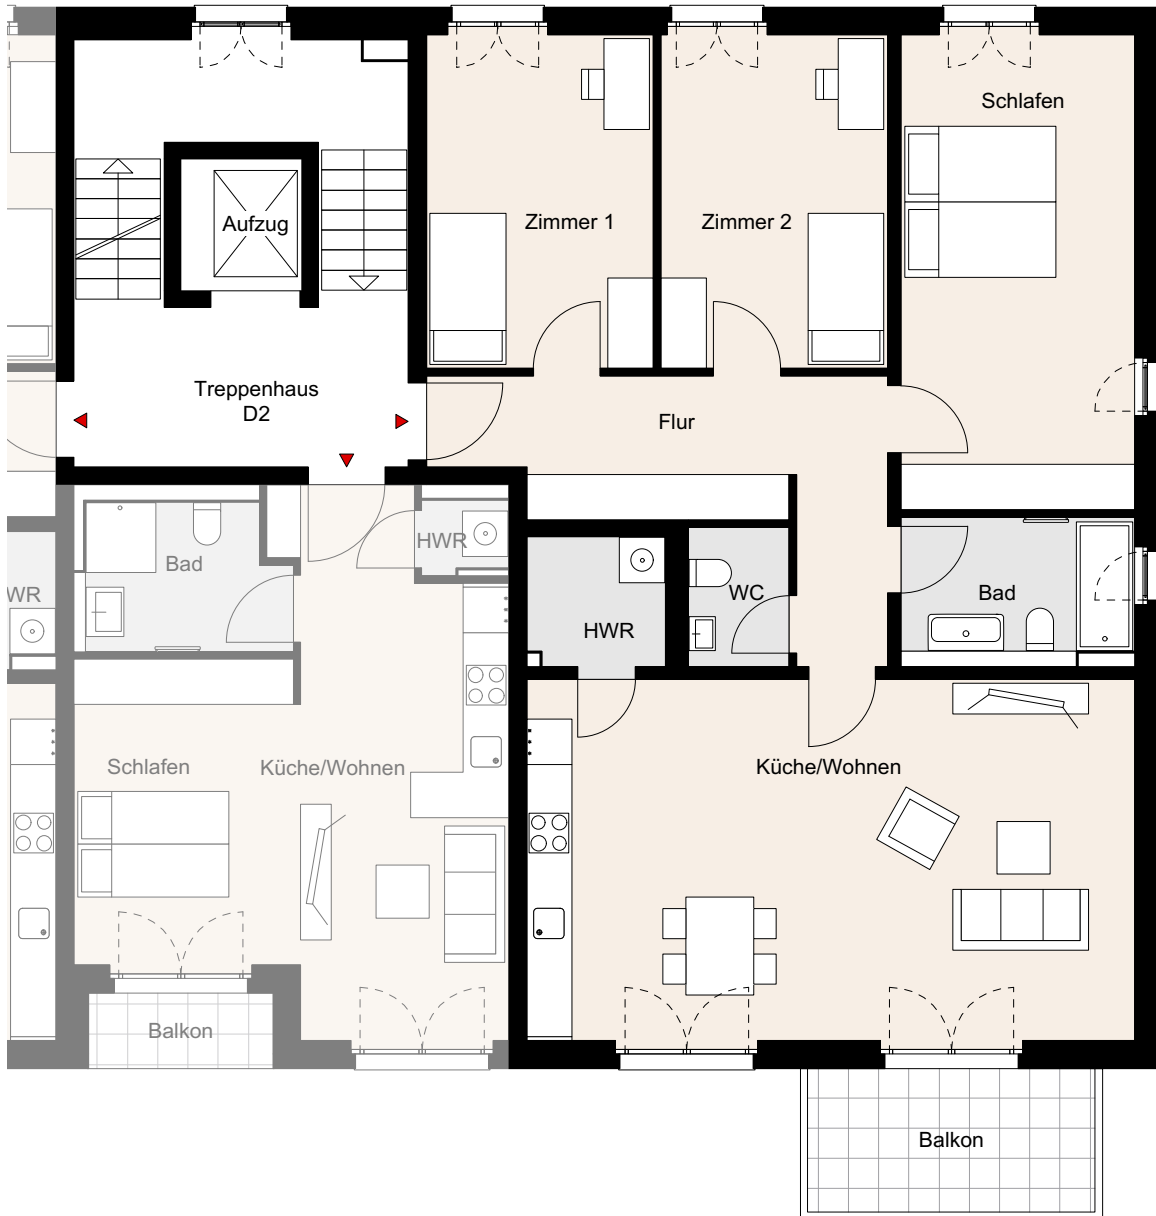

NOLTEMEYER HÖFE

### Noltemeyer Höfe 1, Braunschweig

Wohnung D-01-06 | BT D | TPH D2 | 1.OG | 4 Zimmer | ca. 113,7m<sup>2</sup> Wohnfläche

\* Möbel und Waschmaschine sind nicht im Mietpreis enthalten, Darstellungen dienen der Illustration, alle Maße sind ca. Angaben und können sich im Planungsprozess noch geringfügig ändern.