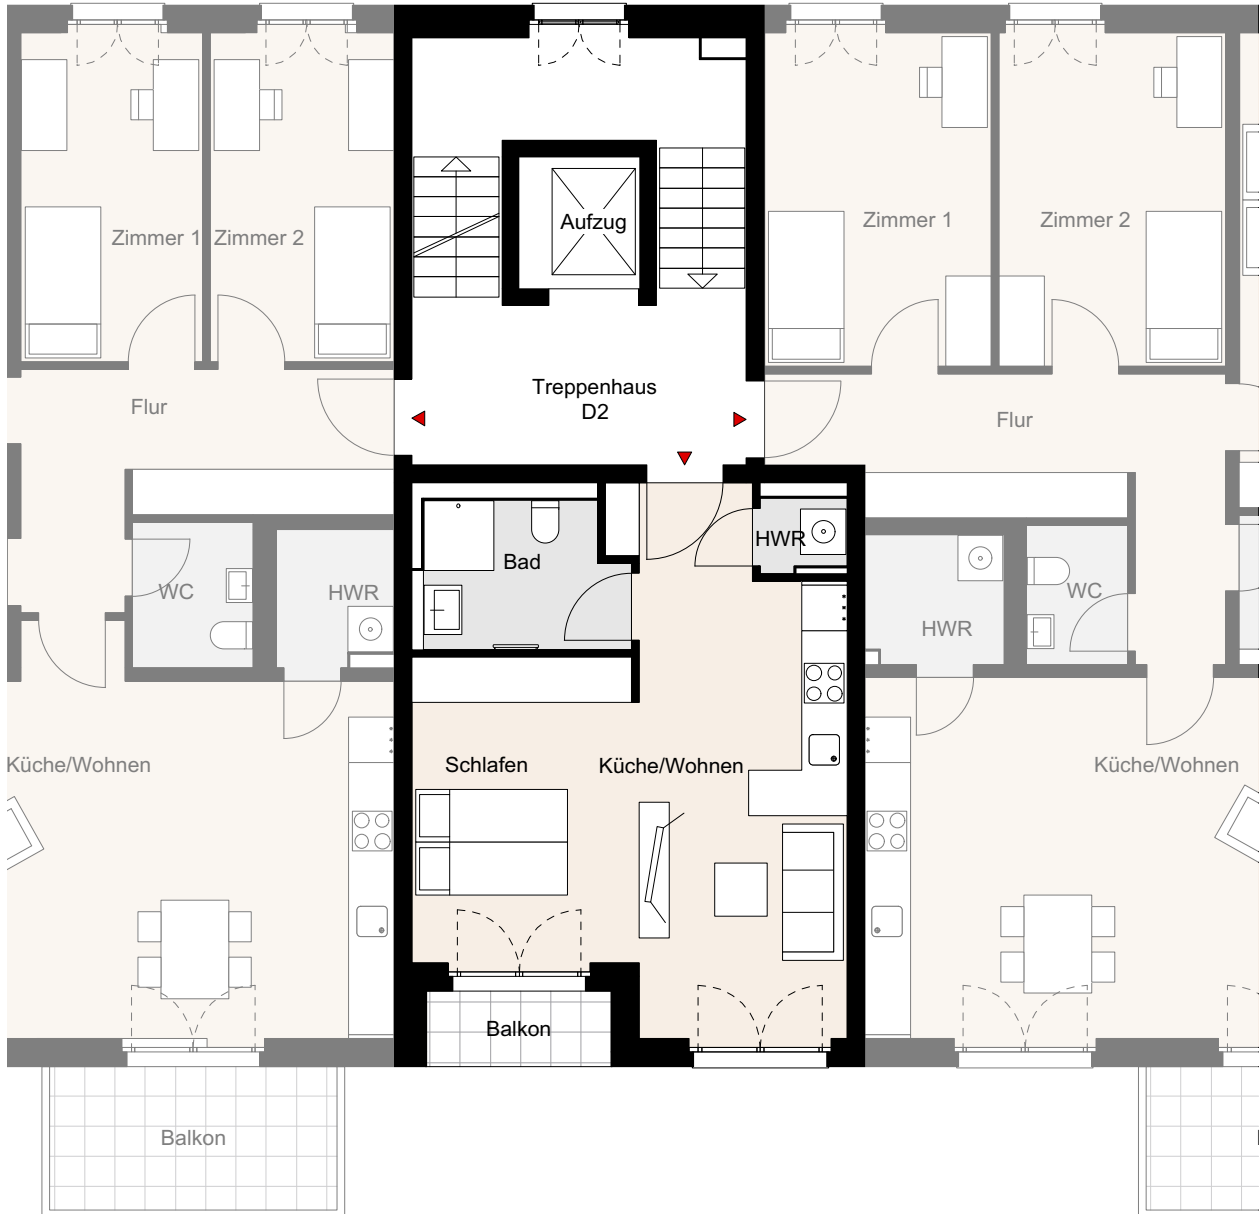

NOLTEMEYER HÖFE

**Noltemeyer Höfe 1, Braunschweig**

**Wohnung D-01-05 | BT D | TPH D2 | 1.OG | 1 Zimmer | ca. 39,2m<sup>2</sup> Wohnfläche**

\* Möbel und Waschmaschine sind nicht im Mietpreis enthalten, Darstellungen dienen der Illustration, alle Maße sind ca. Angaben und können sich im Planungsprozess noch geringfügig ändern.