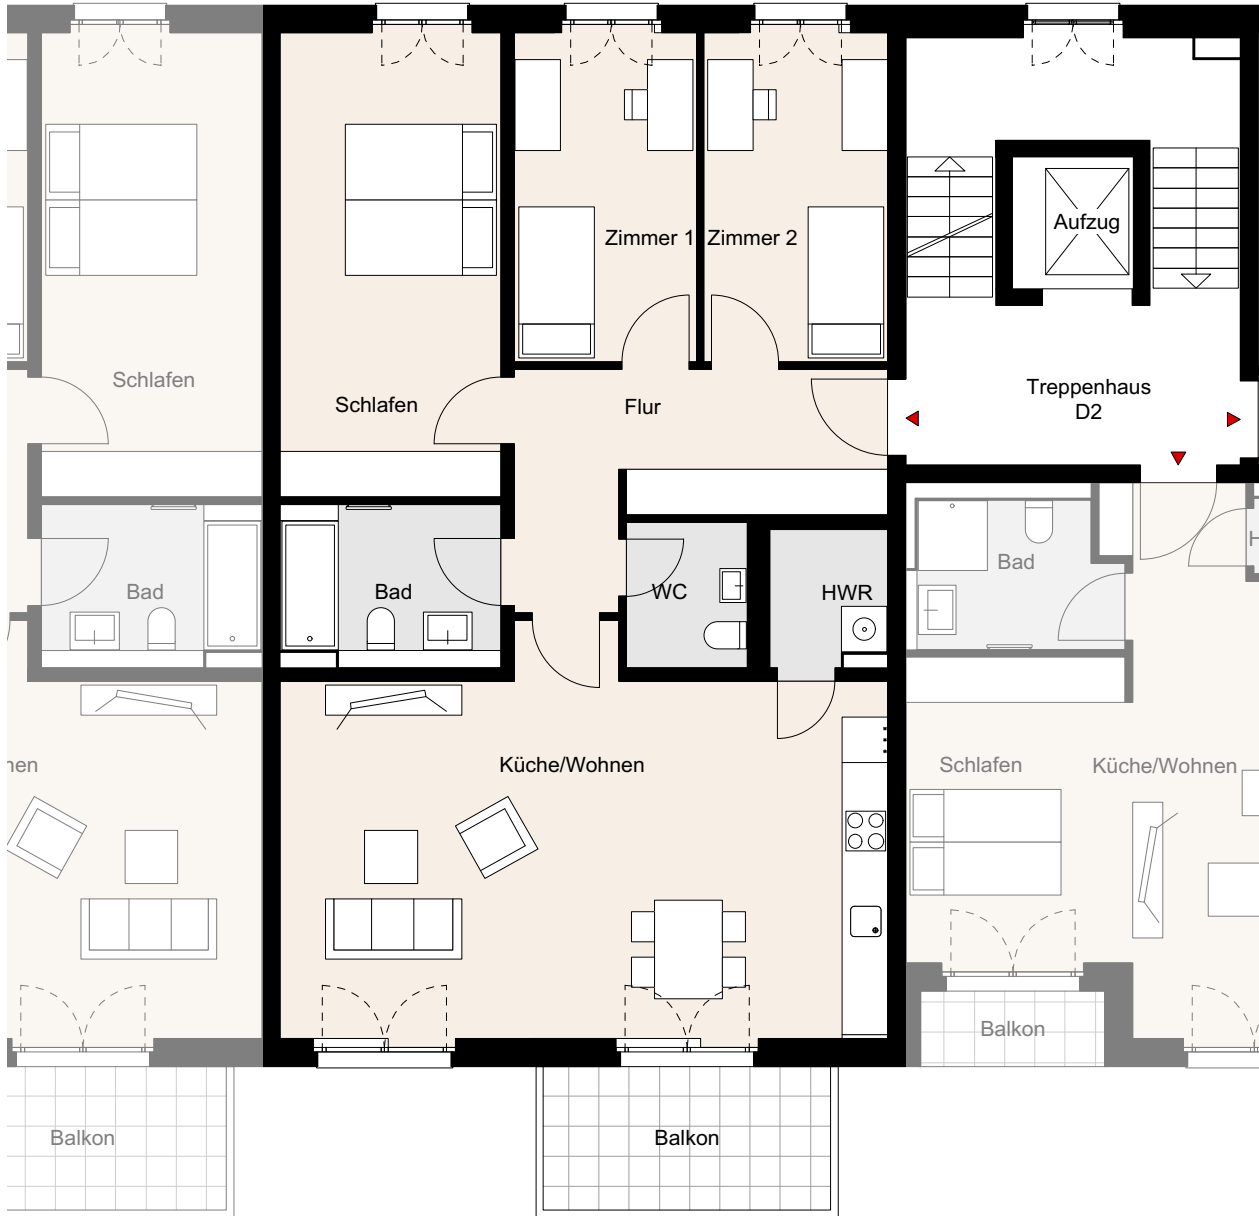

NOLTEMEYER HÖFE

**Noltemeyer Höfe 1, Braunschweig**

**Wohnung D-01-04 | BT D | TPH D2 | 1.OG | 4 Zimmer | ca. 106,4m<sup>2</sup> Wohnfläche**

\* Möbel und Waschmaschine sind nicht im Mietpreis enthalten, Darstellungen dienen der Illustration, alle Maße sind ca. Angaben und können sich im Planungsprozess noch geringfügig ändern.