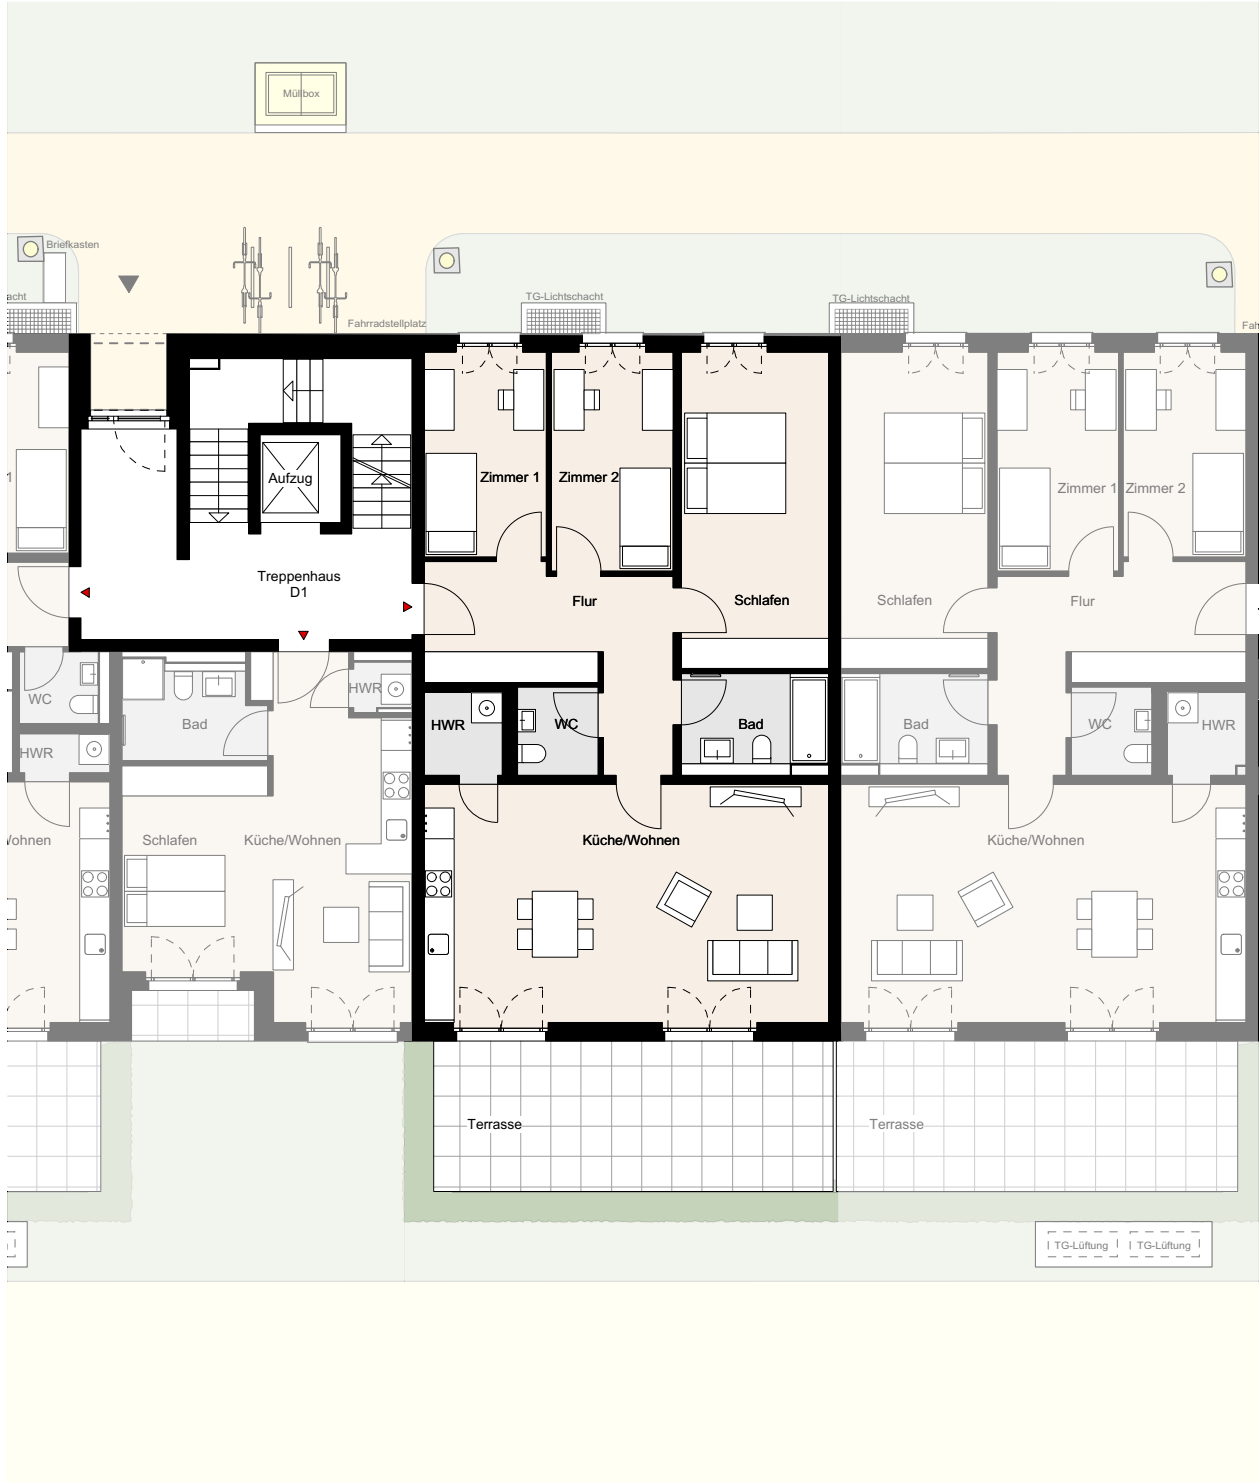

NOLTEMEYER HÖFE

Noltemeyer Höfe 2, Braunschweig

Wohnung D-00-03 | BT D | TPH D1 | EG | 4 Zimmer | ca. 112,4m² Wohnfläche

* Möbel und Waschmaschine sind nicht im Mietpreis enthalten, Darstellungen dienen der Illustration, alle Maße sind ca. Angaben und können sich im Planungsprozess noch geringfügig ändern.

Stand 28.05.2018

1 2 3 4 5m