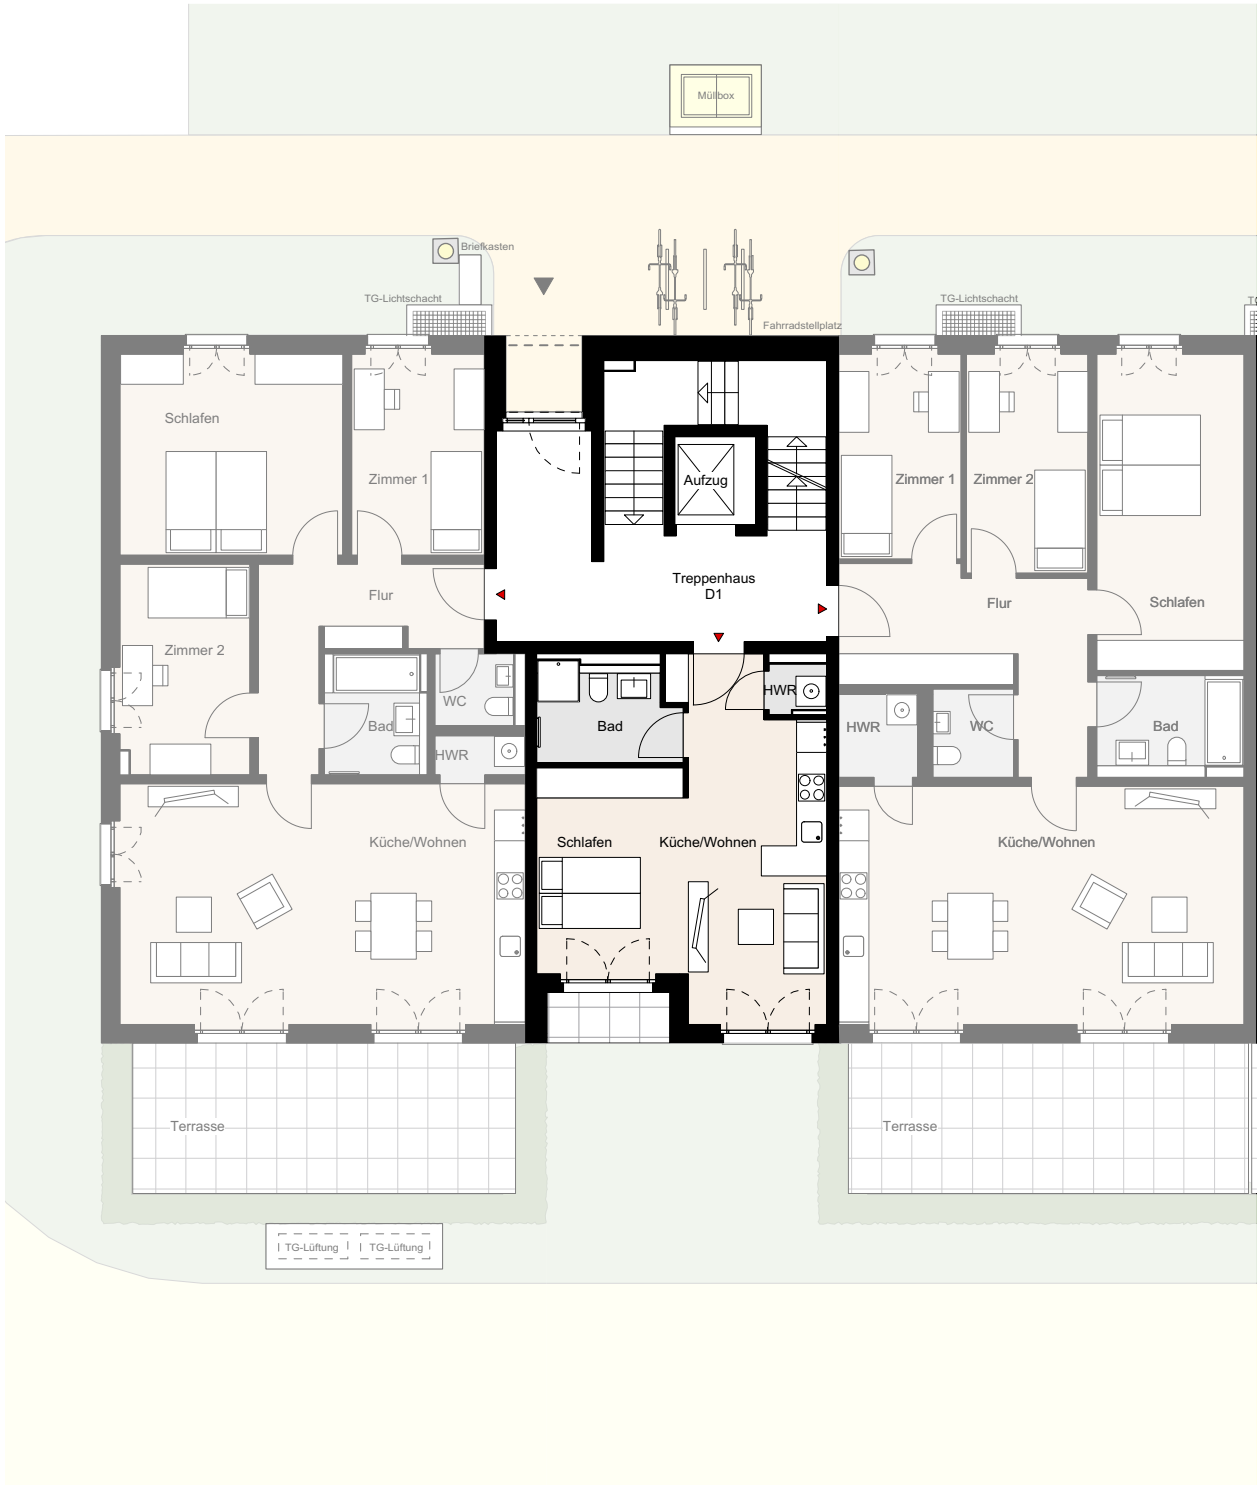

NOLTEMEYER HÖFE

Noltemeyer Höfe 2, Braunschweig

Wohnung D-00-02 | BT D | TPH D1 | EG | 1x Zimmer | ca. 39,4m² Wohnfläche

* Möbel und Waschmaschine sind nicht im Mietpreis enthalten, Darstellungen dienen der Illustration, alle Maße sind ca. Angaben und können sich im Planungsprozess noch geringfügig ändern.

Stand 28.05.2018

1 2 3 4 5m