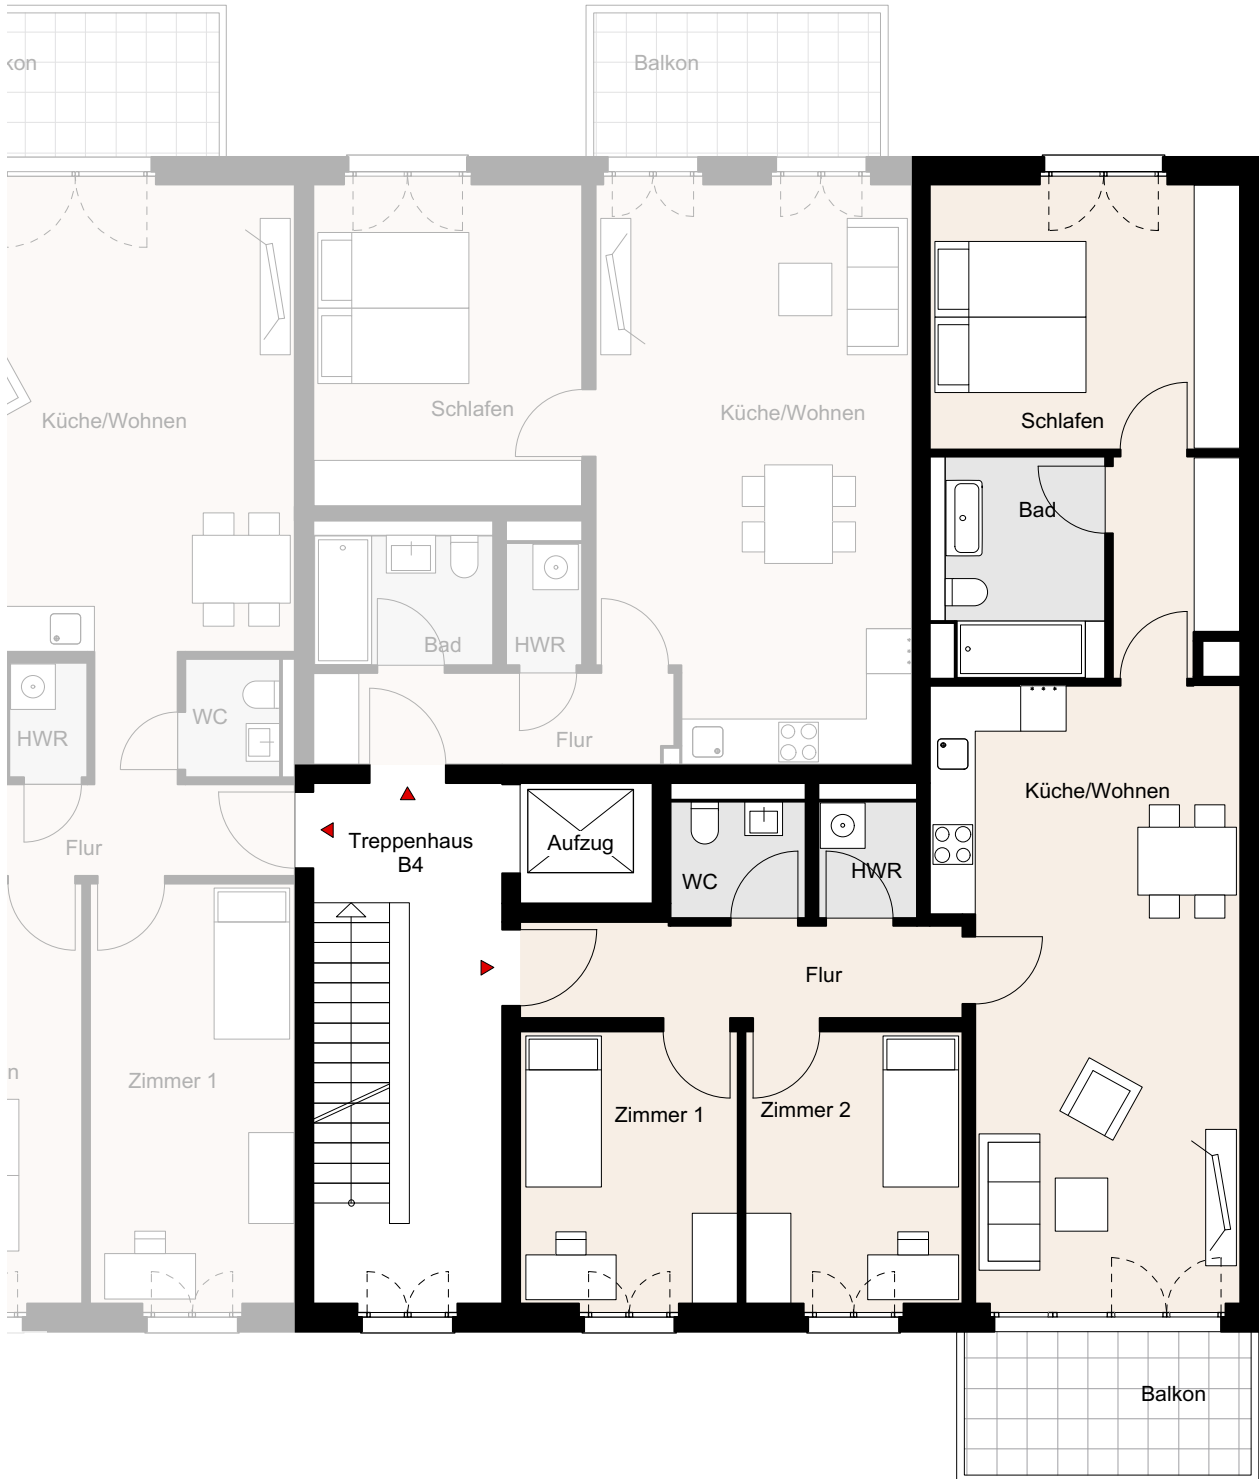

Wohnbebauung Noltemeyer-Höfe
Hildesheimer Strasse 65
38114 Braunschweig

Wohnung B-01-11
1.Obergeschoss
4-Zimmer-Wohnung

Wohnfläche: 93,7 m²

Hinweis: unverbindliche Illustration, Änderungen vorbehalten, Möblierung beispielhaft