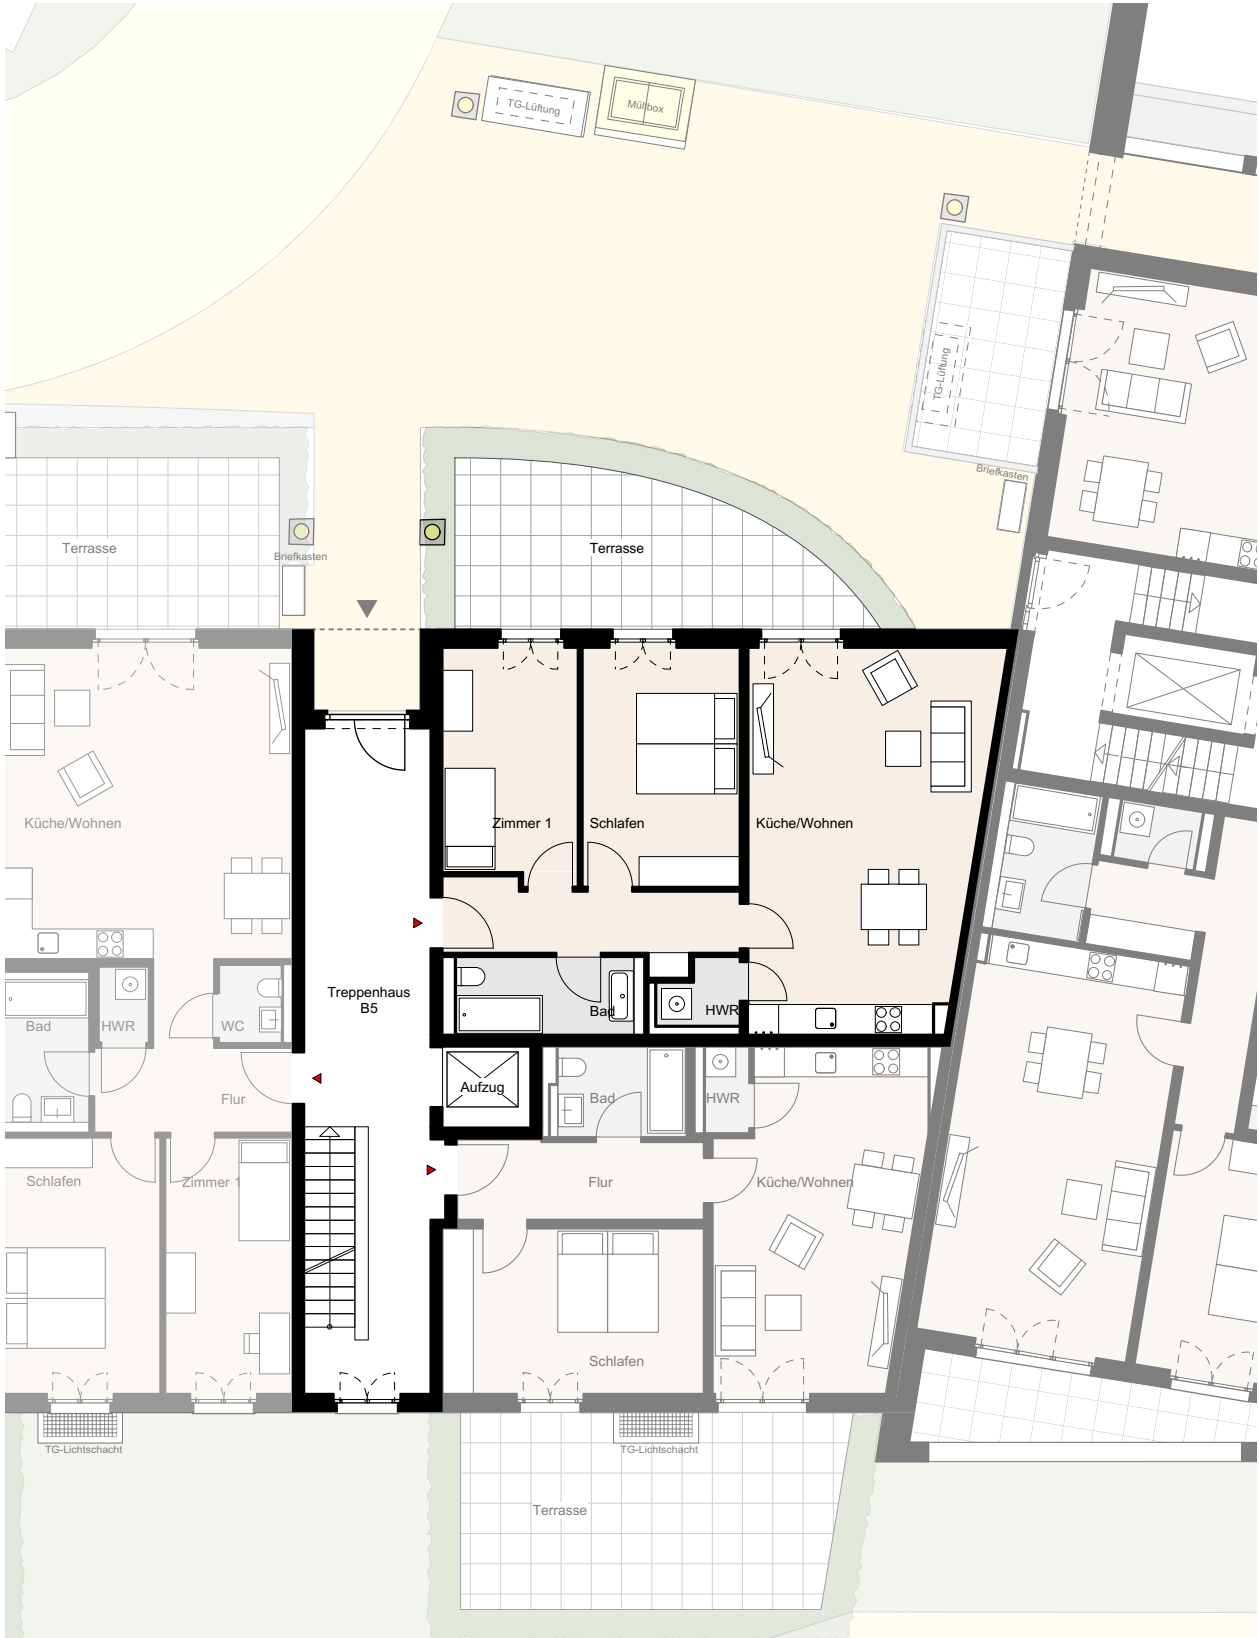

Wohnbebauung Noltemeyer-Höfe
Hildesheimer Strasse 65
38114 Braunschweig

Wohnung B-00-13
Erdgeschoss
3-Zimmer-Wohnung

Wohnfläche: 87,0 m²

Hinweis: unverbindliche Illustration, Änderungen vorbehalten, Möblierung beispielhaft