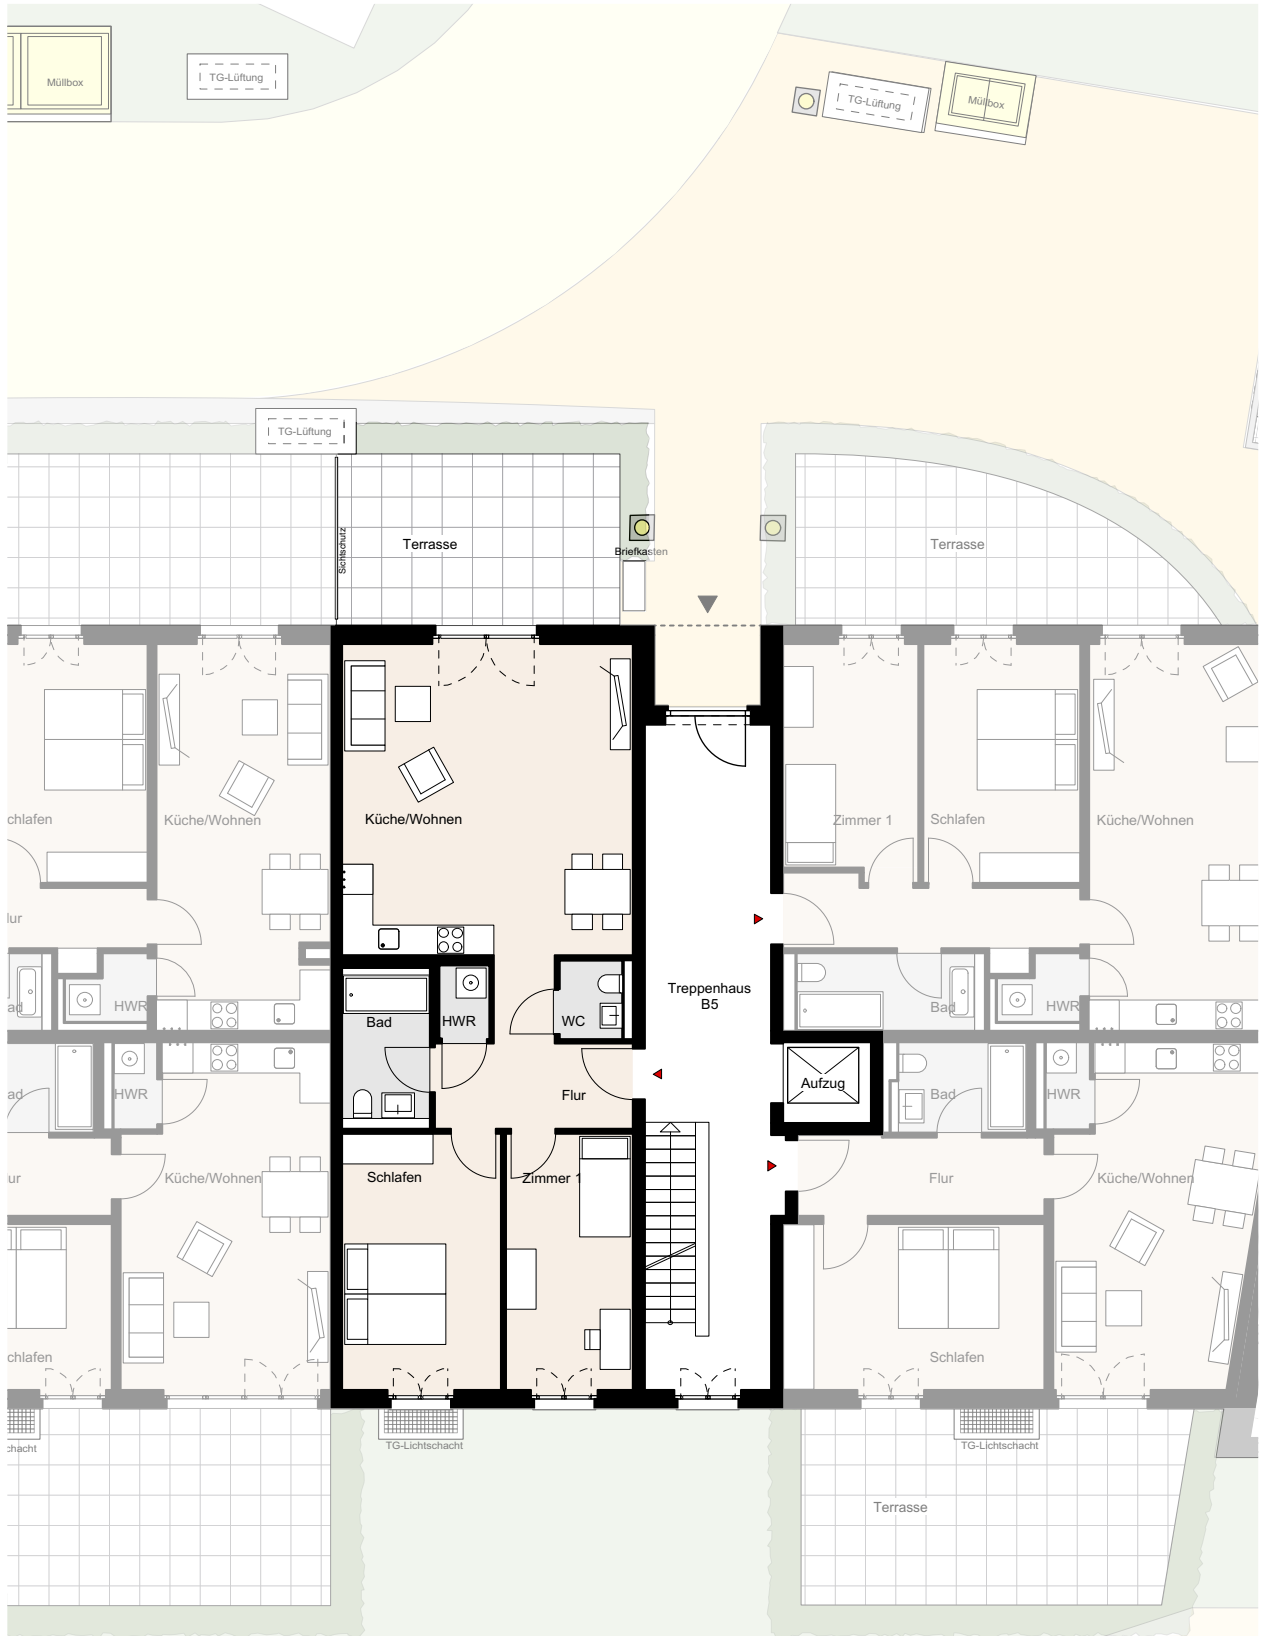

Wohnbebauung Noltemeyer-Höfe
 Hildesheimer Strasse 65
 38114 Braunschweig

Wohnung B-00-12
 Erdgeschoss
 3-Zimmer-Wohnung

Wohnfläche: 91,5 m²

Hinweis: unverbindliche Illustration, Änderungen vorbehalten, Möblierung beispielhaft