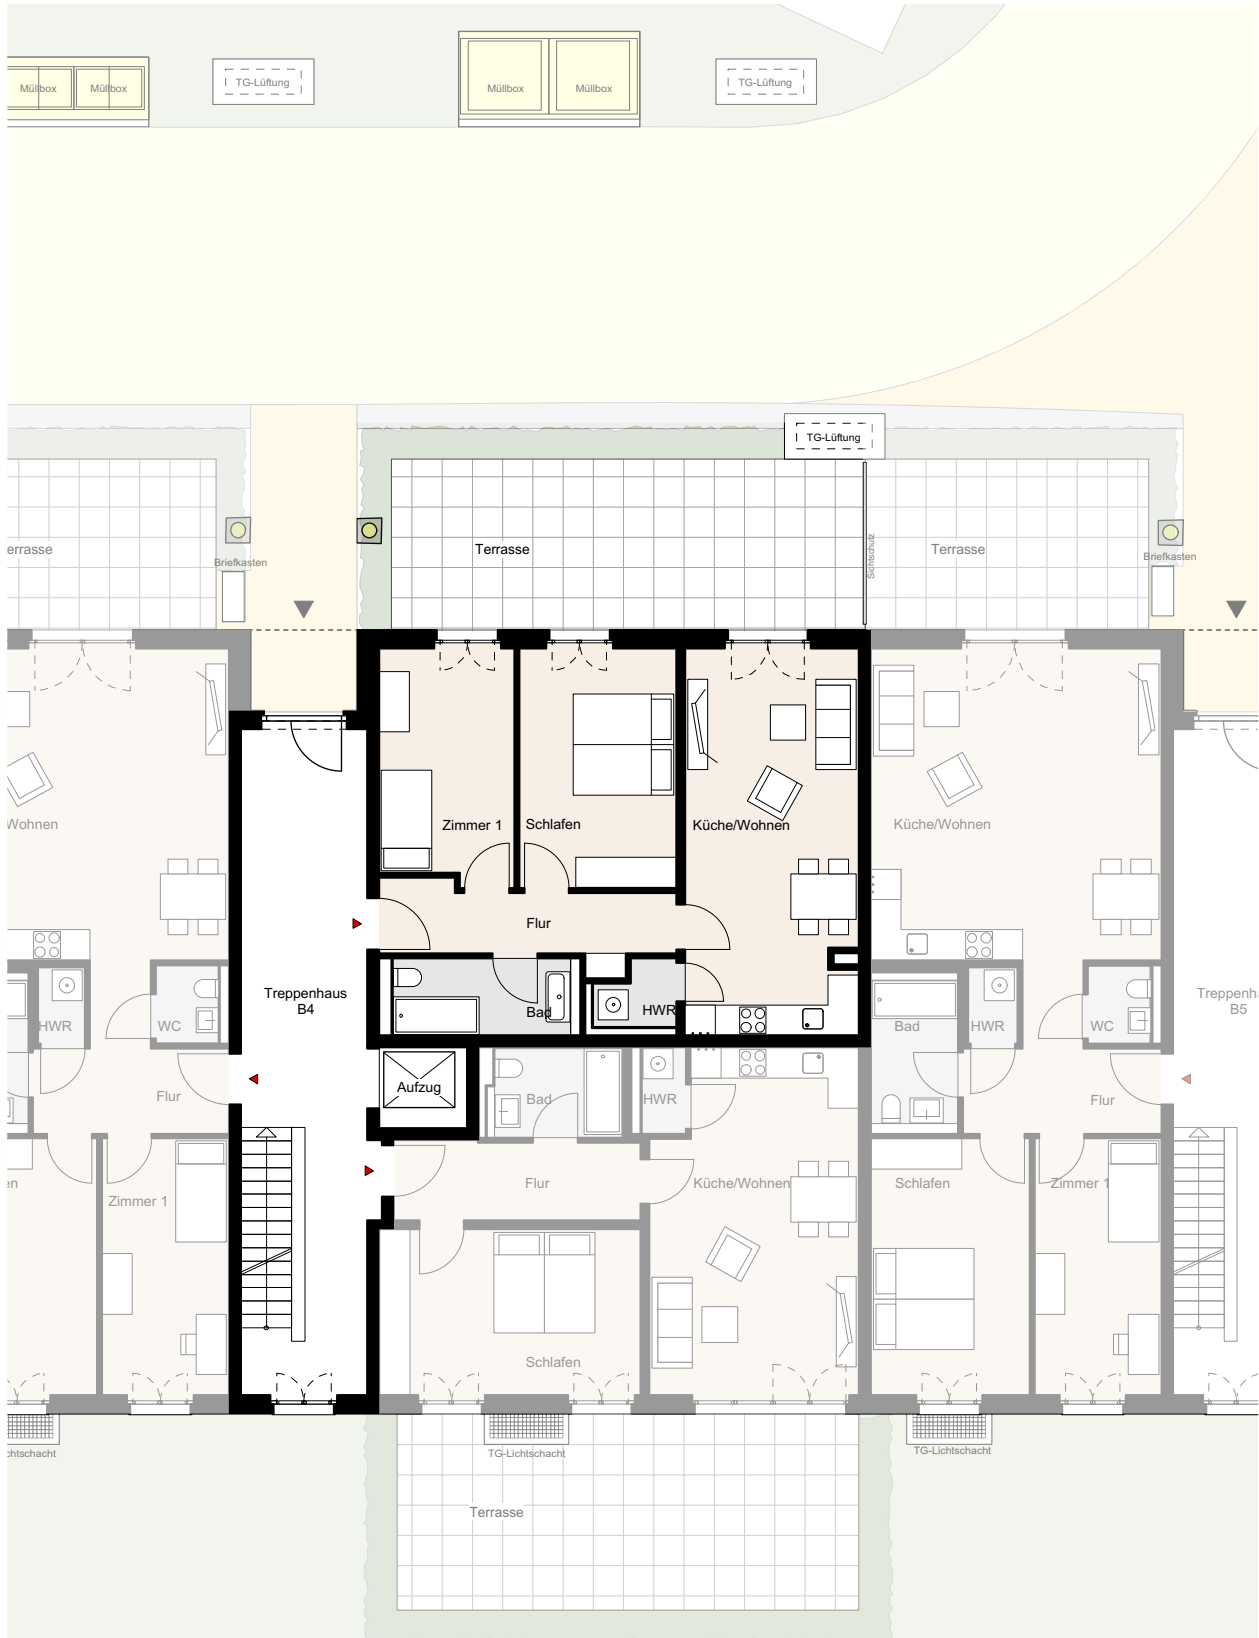

Wohnbebauung Noltemeyer-Höfe  
 Hildesheimer Strasse 65  
 38114 Braunschweig

**Wohnung B-00-10**  
 Erdgeschoss  
 3-Zimmer-Wohnung

Wohnfläche: 81,3 m<sup>2</sup>

Hinweis: unverbindliche Illustration, Änderungen vorbehalten, Möblierung beispielhaft