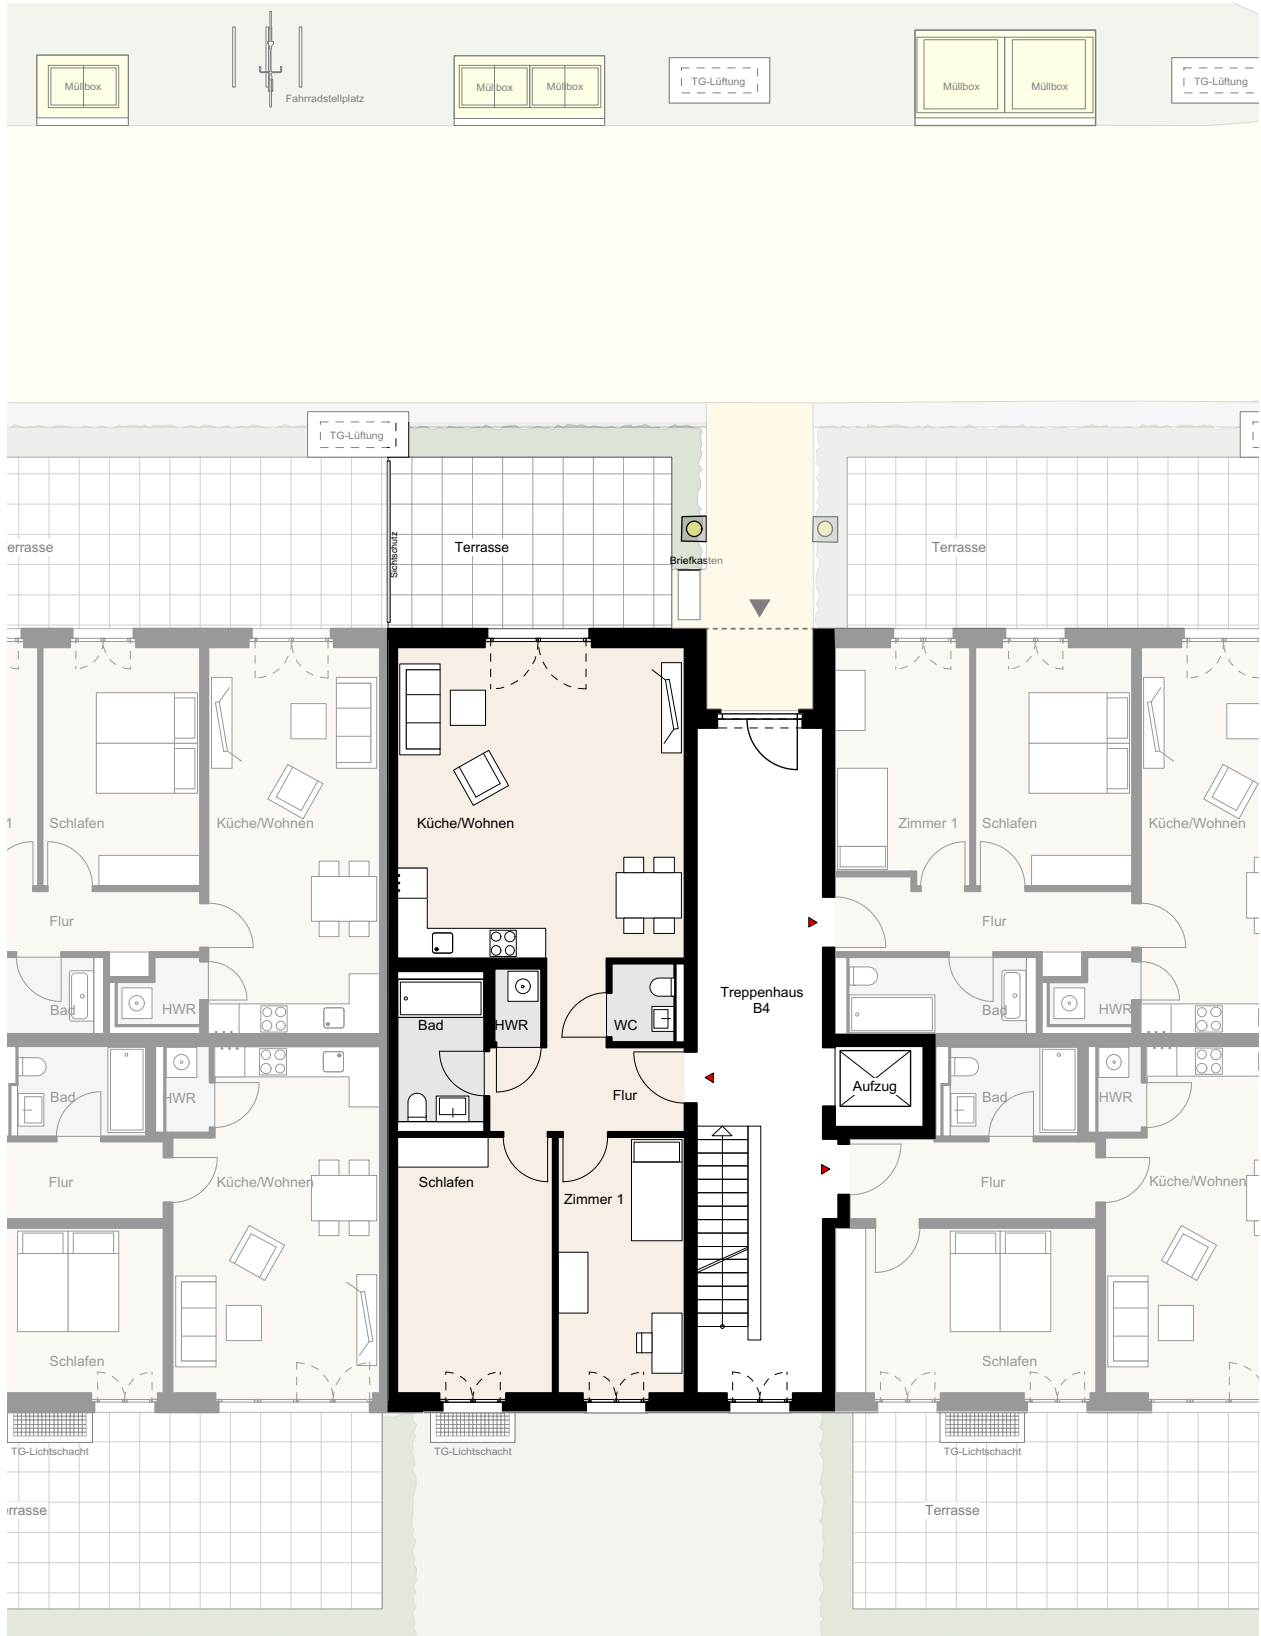

Wohnbebauung Noltemeyer-Höfe  
 Hildesheimer Strasse 65  
 38114 Braunschweig

**Wohnung B-00-09**  
 Erdgeschoss  
 3-Zimmer-Wohnung

Wohnfläche: 90,8 m<sup>2</sup>

Hinweis: unverbindliche Illustration, Änderungen vorbehalten, Möblierung beispielhaft