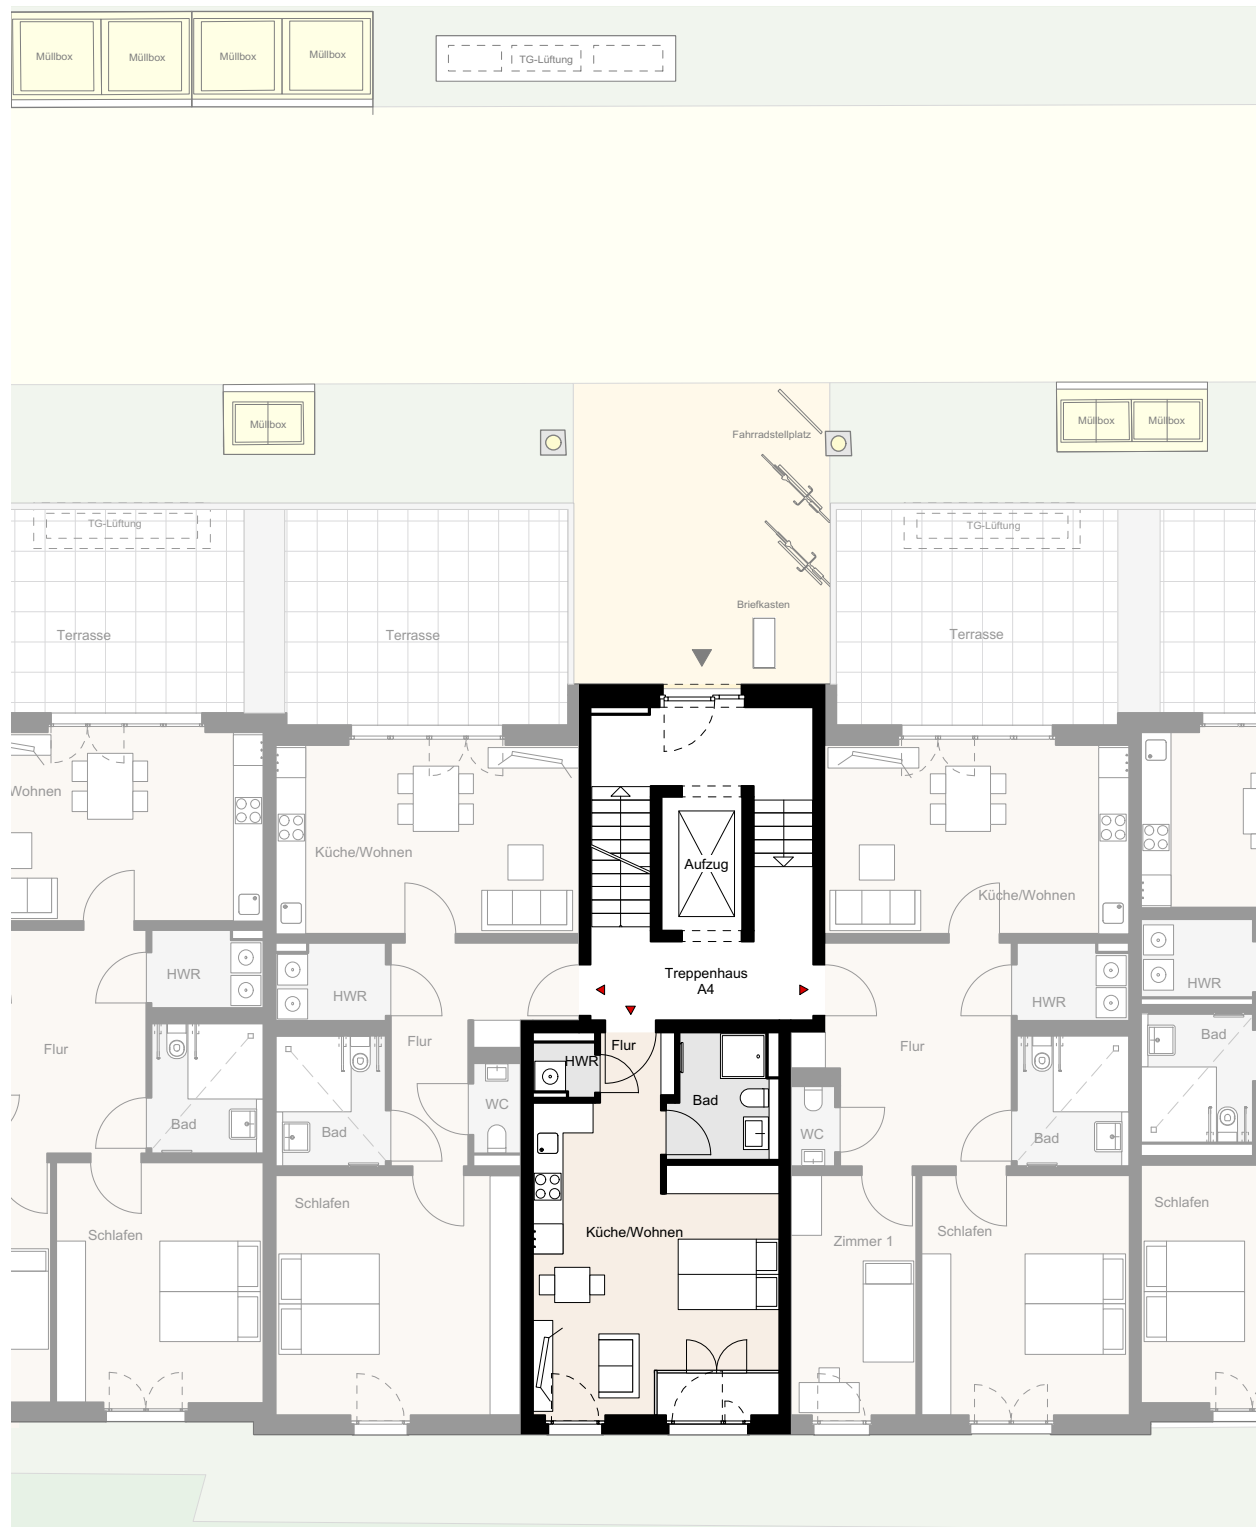

Wohnbebauung Noltemeyer-Höfe
Hildesheimer Strasse 65
38114 Braunschweig

Wohnung A-00-12
Erdgeschoss
1-Zimmer-Wohnung

Wohnfläche: 35,9 m²

Hinweis: unverbindliche Illustration, Änderungen vorbehalten, Möblierung beispielhaft