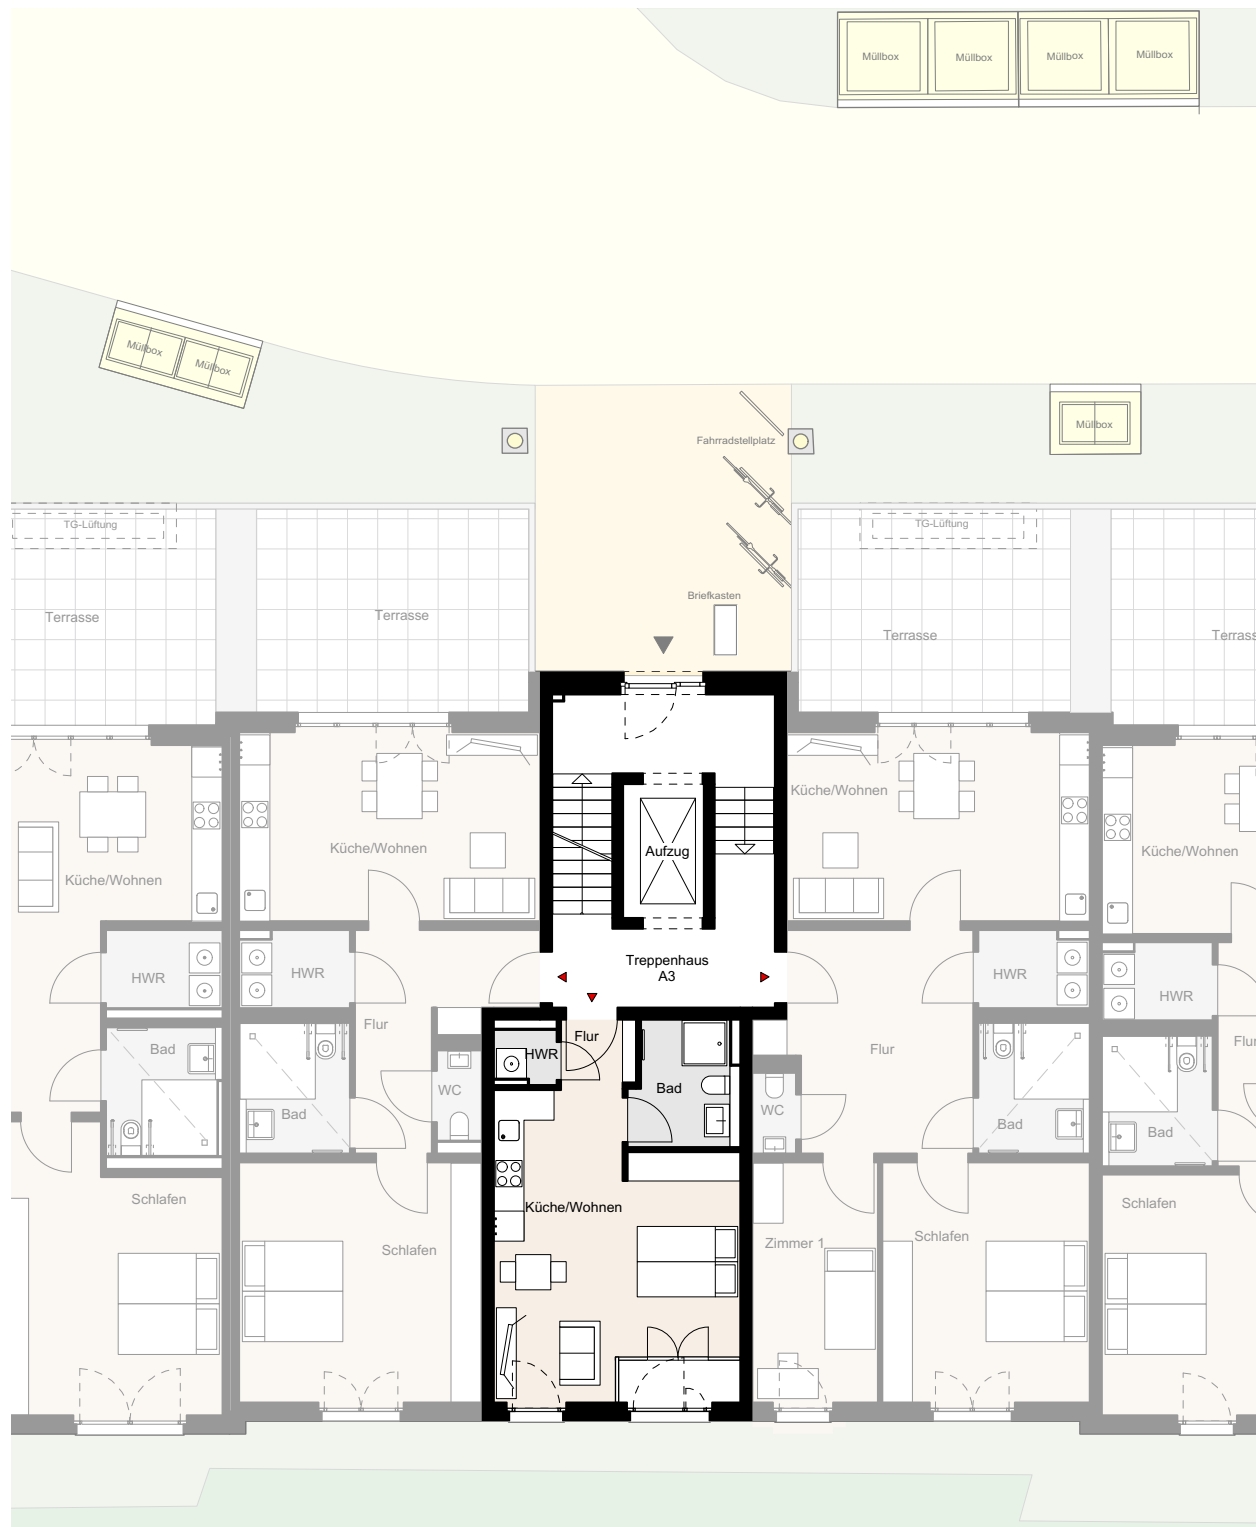

Wohnbebauung Noltemeyer-Höfe  
Hildesheimer Strasse 65  
38114 Braunschweig

**Wohnung A-00-11**  
Erdgeschoss  
1-Zimmer-Wohnung

Wohnfläche: 35,9 m<sup>2</sup>

Hinweis: unverbindliche Illustration, Änderungen vorbehalten, Möblierung beispielhaft