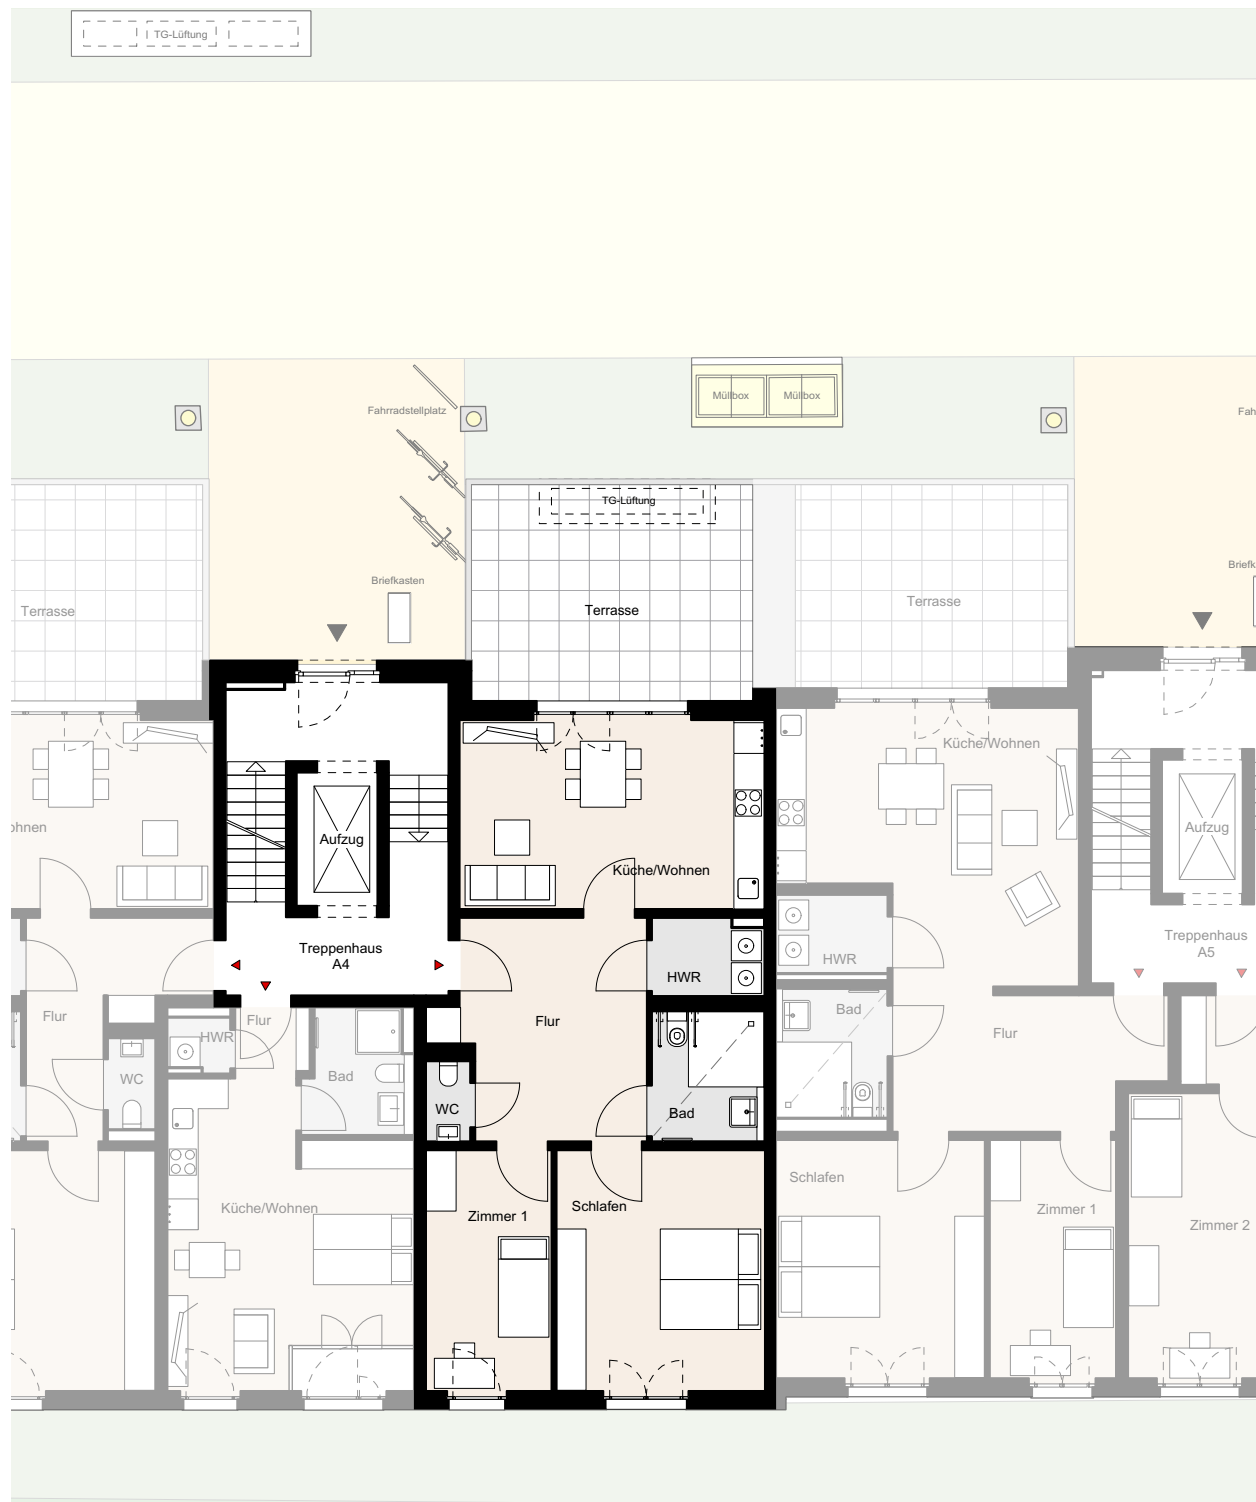

Wohnbebauung Noltemeyer-Höfe  
Hildesheimer Strasse 65  
38114 Braunschweig

**Wohnung A-00-08**  
Erdgeschoss  
3-Zimmer-Wohnung

Wohnfläche: 91,7 m<sup>2</sup>

Hinweis: unverbindliche Illustration, Änderungen vorbehalten, Möblierung beispielhaft