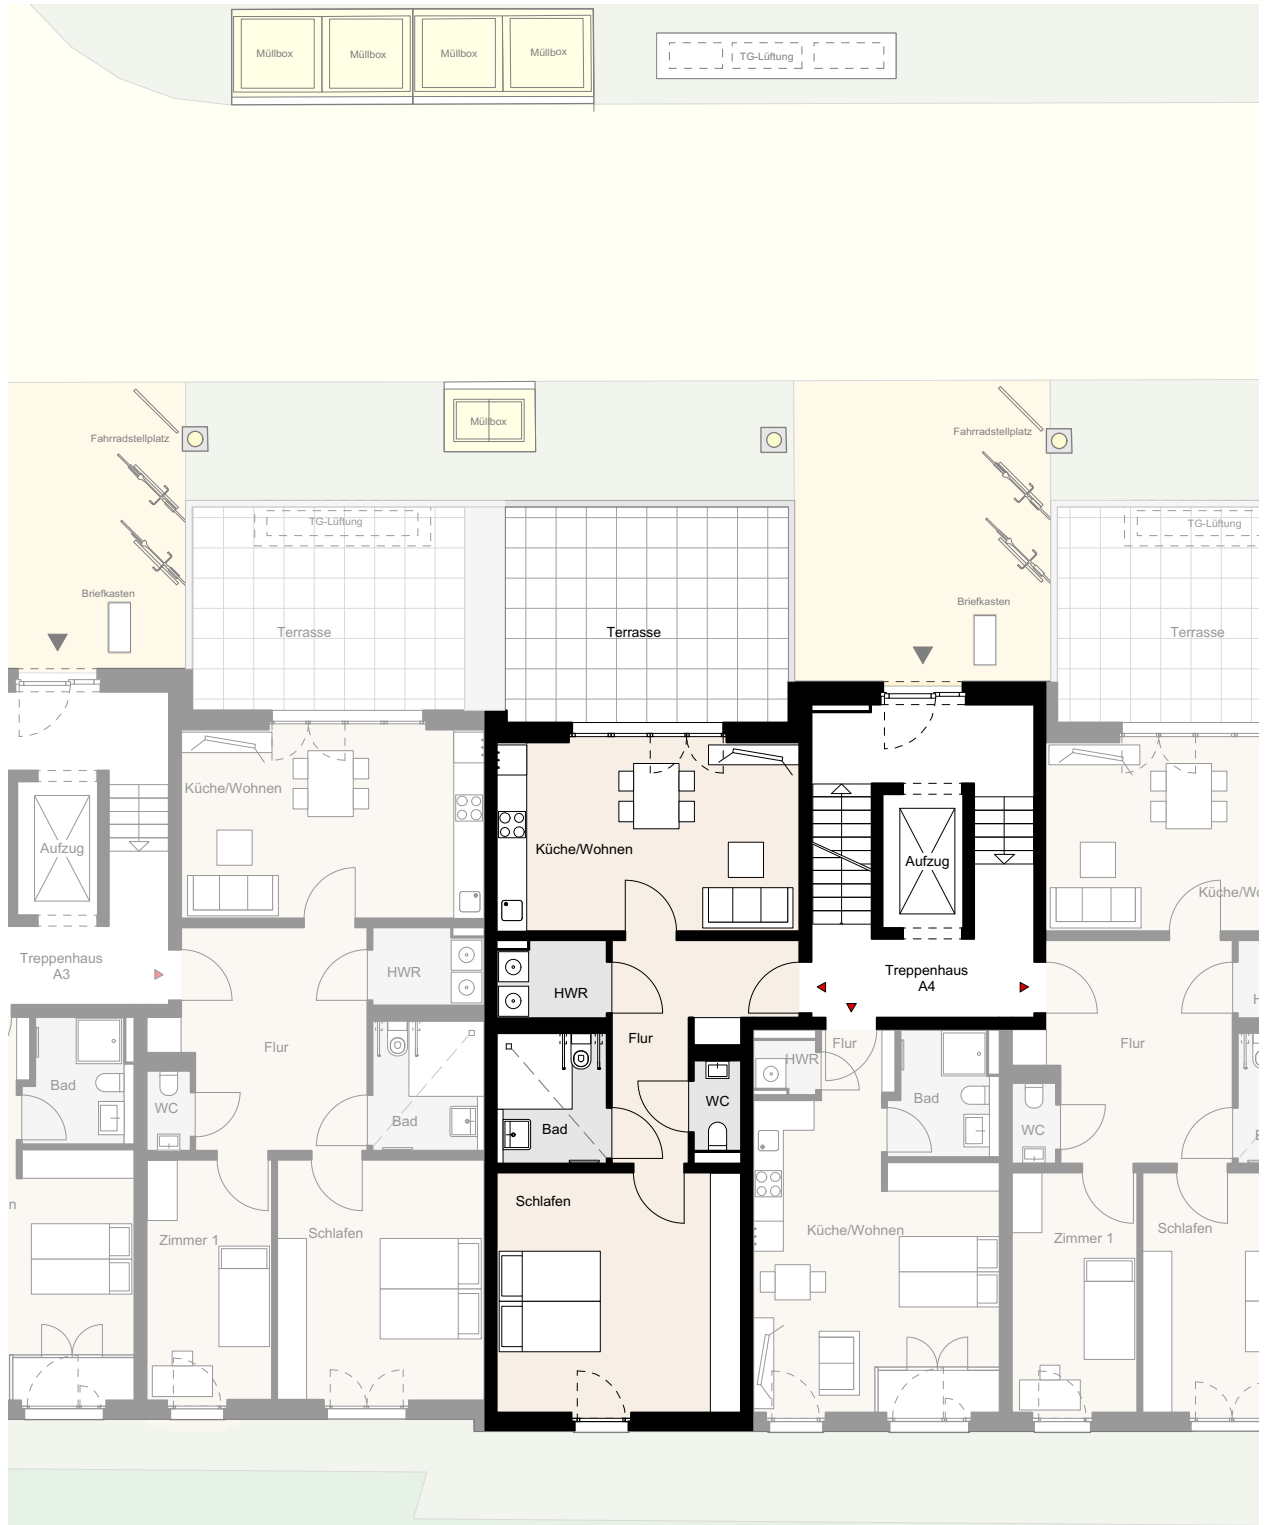

Wohnbebauung Noltemeyer-Höfe  
Hildesheimer Strasse 65  
38114 Braunschweig

**Wohnung A-00-07**  
Erdgeschoss  
2-Zimmer-Wohnung

Wohnfläche: 77,7 m<sup>2</sup>

Hinweis: unverbindliche Illustration, Änderungen vorbehalten, Möblierung beispielhaft