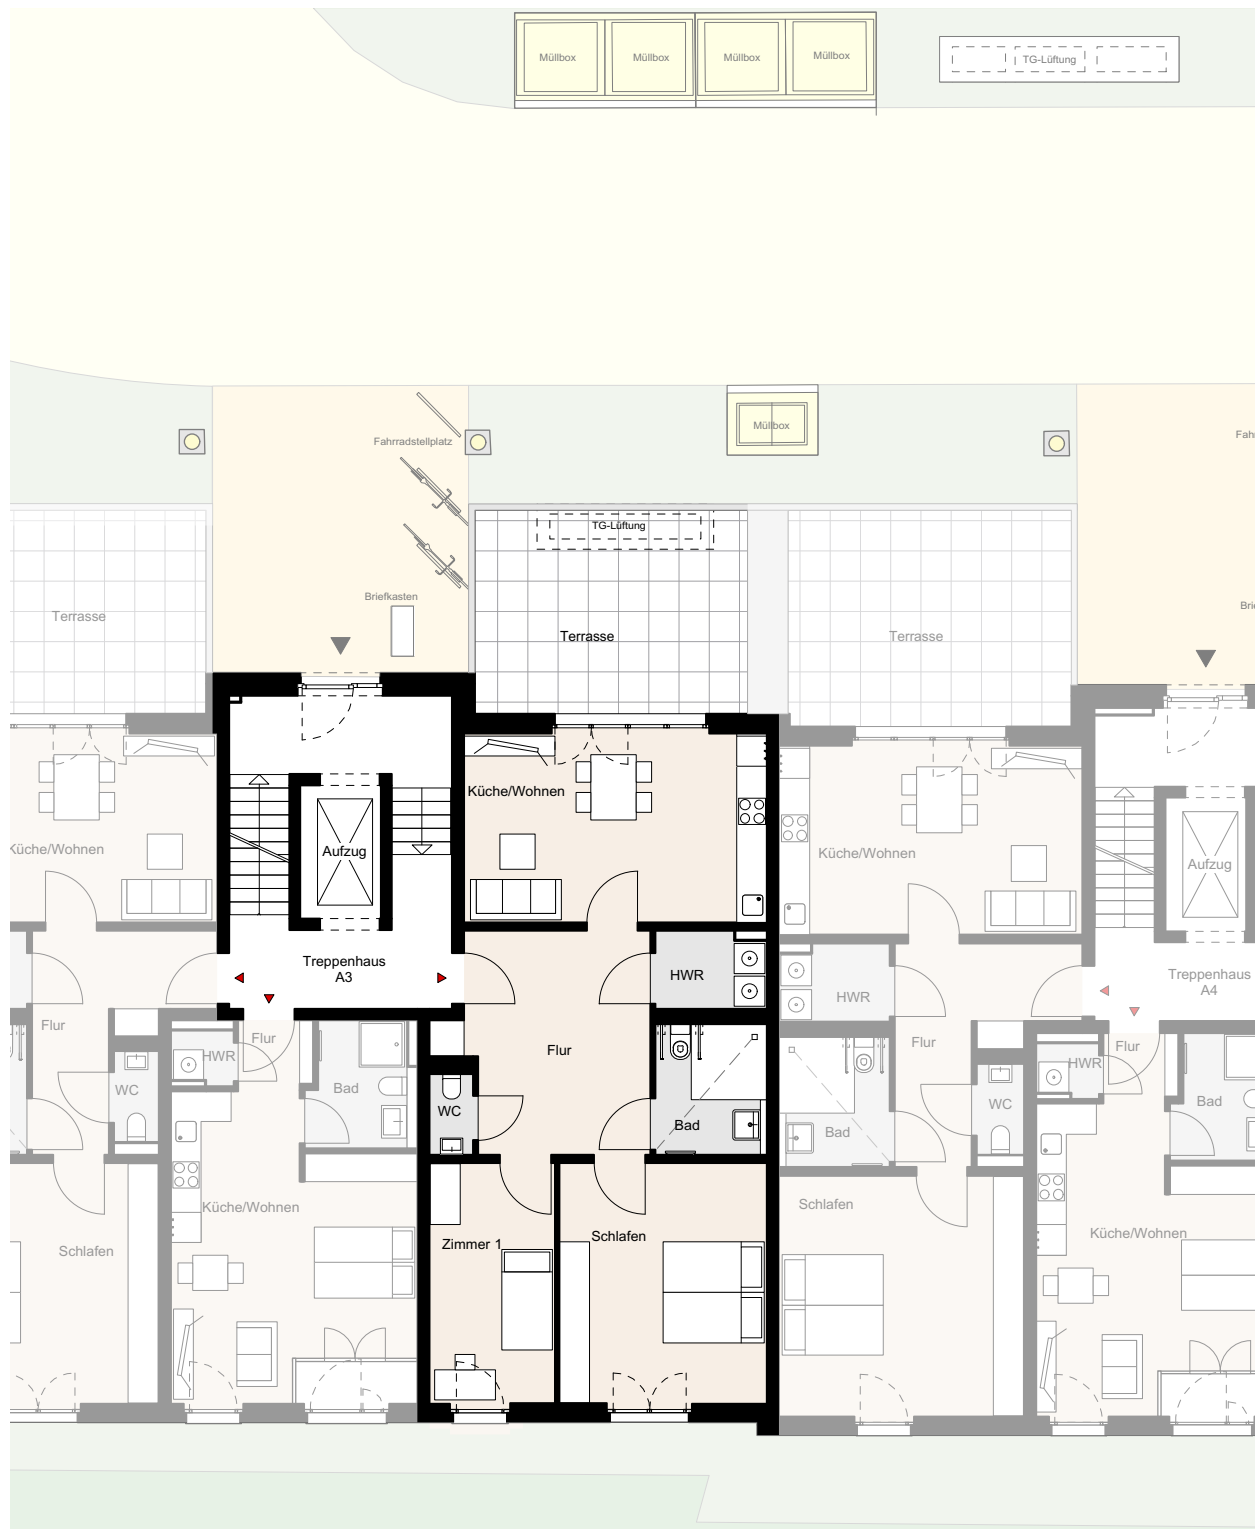

Wohnbebauung Noltemeyer-Höfe  
Hildesheimer Strasse 65  
38114 Braunschweig

**Wohnung A-00-06**  
Erdgeschoss  
3-Zimmer-Wohnung

Wohnfläche: 91,1 m<sup>2</sup>

Hinweis: unverbindliche Illustration, Änderungen vorbehalten, Möblierung beispielhaft